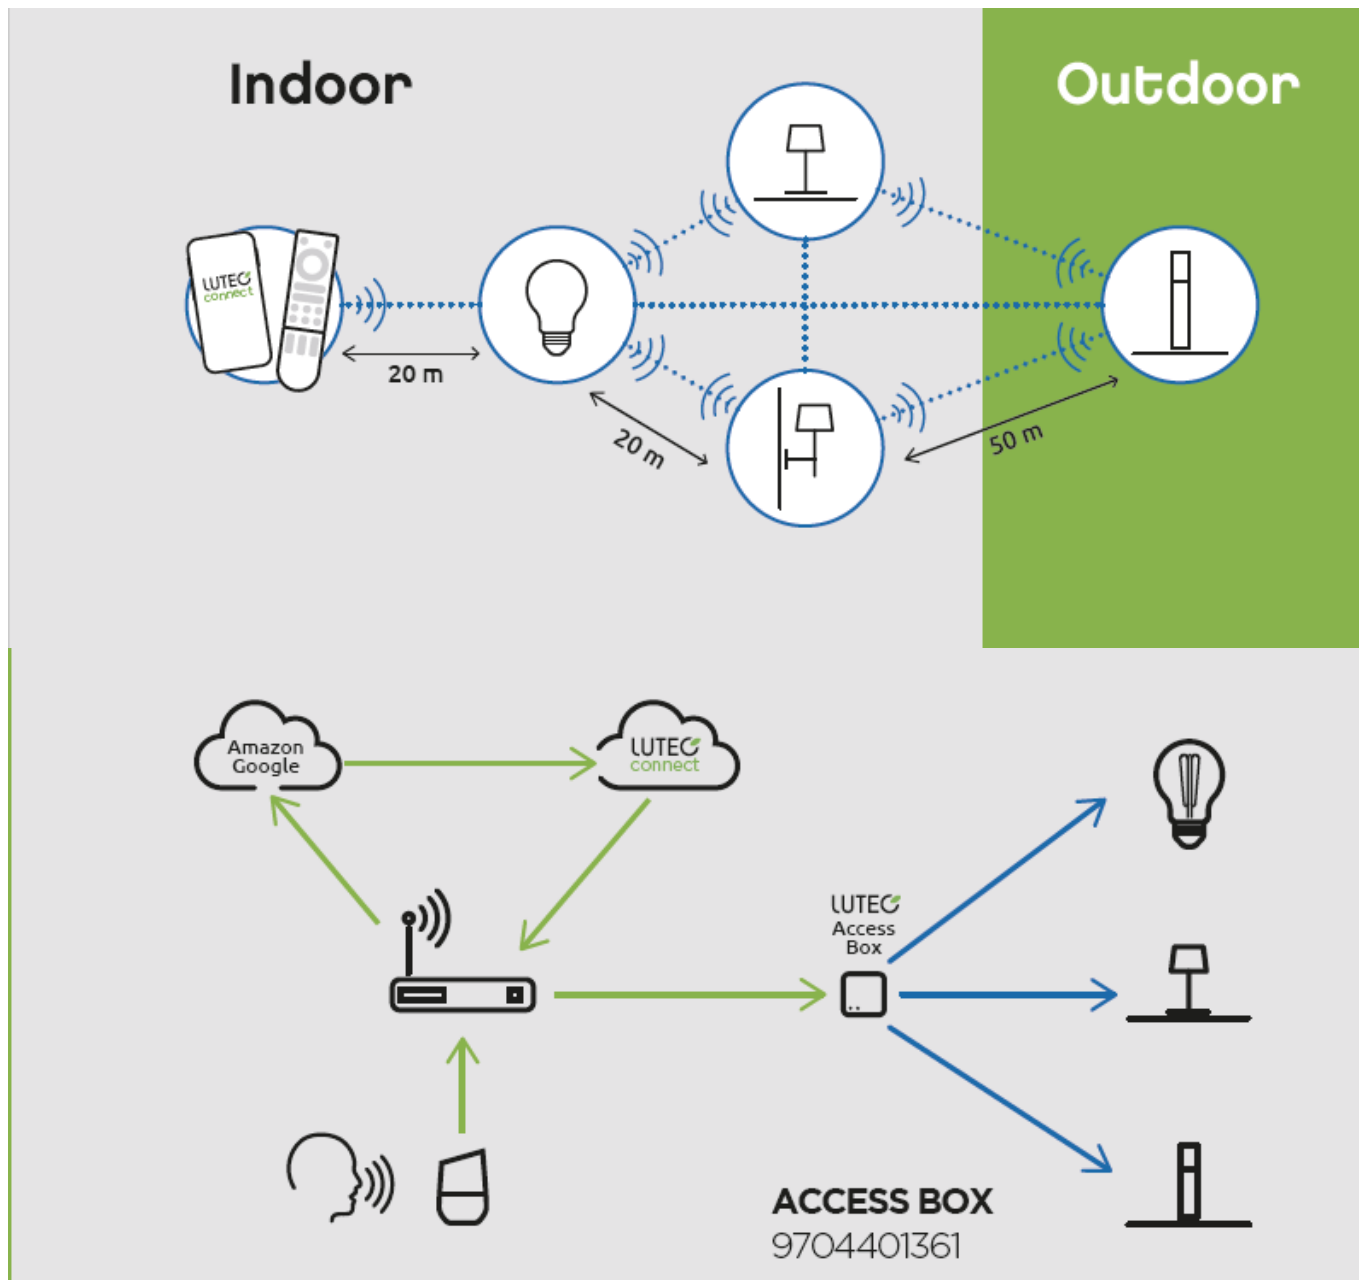

Specifikáció

Általános információk	
Gyártó	Lutec
Gyártó cikkszám (SKU)	7288906118
Jótállás időtartama (év)	5 év
Várható élettartam (óra)	25000
Villamos adatok	
Névleges feszültség	230 V AC
Működési feszültség tartomány (V)	230
Frekvencia (Hz)	50-60
Teljesítmény (W vagy W/méter)	19
Világítástechnikai adatok	
Beépített LED típus	SMD
Szín	CCT