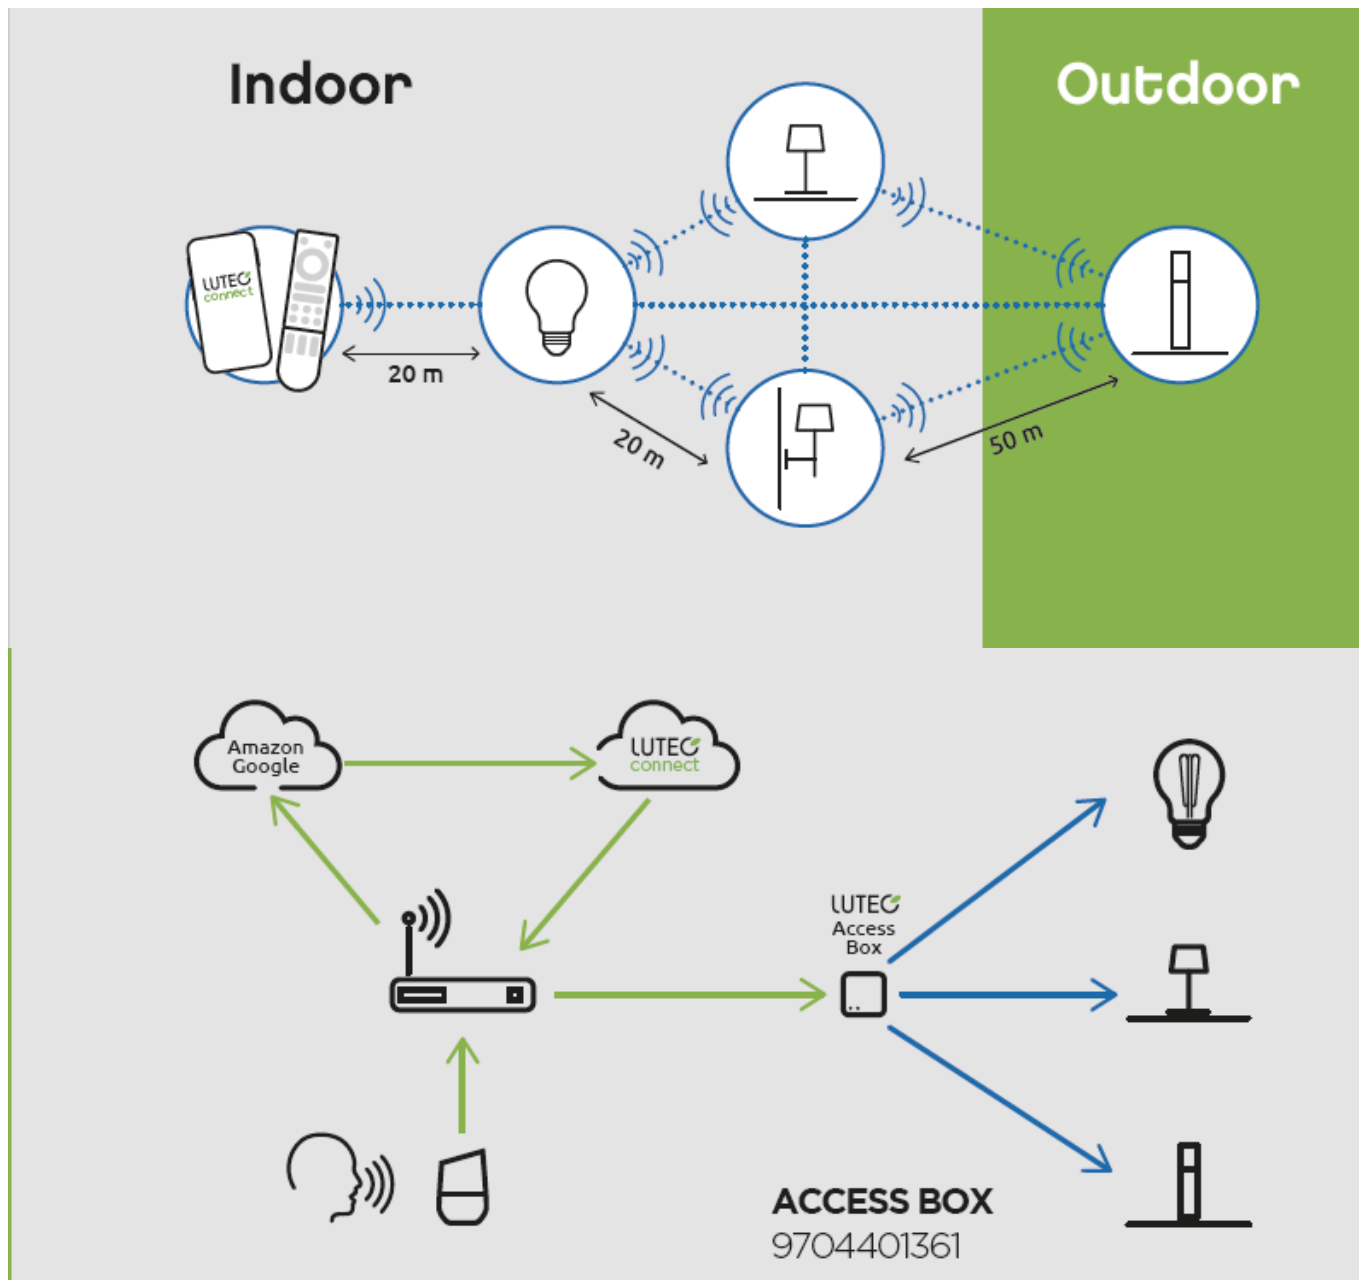

Specifikáció

Általános információk	
Gyártó	Lutec
Gyártó cikkszám (SKU)	7202201012
Jótállás időtartama (év)	5 év
Várható élettartam (óra)	50000
Villamos adatok	
Névleges feszültség	230 V AC
Működési feszültség tartomány (V)	220-240
Terhelhetőség (max. W)	3500
Világítástechnikai adatok	
Beépített LED típus	SMD
Szín	Meleg fehér
Színhőmérséklet (Kelvin) - megközelítő adat	3000