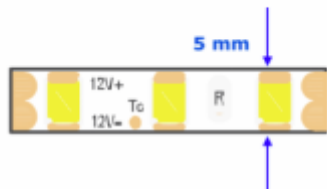

## LED szalag, 2835, 120 led/m, 9 Watt/m, hideg fehér, 800 lumen/m, keskeny, 5mm, 5 év garancia

Vásárlási mértékegység: 1 méter.  
 1 darab a kosárban 1 métert jelent.  
 Minimum rendelhető mennyiség: 1 méter.

**Prémium sorozat. 5 év garanciával.**

**Extra keskeny szalag: 5 mm**

**150 lumen / Watt fényhasznosítás**

Ezek a LED szalagok 10 méteres gyári tekercsben kaphatók, **így nem teljes tekercs rendelése esetén (10 méter) a szalag vége nem tartalmazza a betápkábelt.** Ennek megoldására következőket ajánljuk:

- forrasztás
- forrasztásmentes gyorscsatlakozók

**FONTOS: Ezeket a nagy fényerejű szalagokat célszerű mindkét oldalról megtáplálni 5 méteres szakasz esetében!**

|  |              |
|--|--------------|
| Fény hasznosítás (lumen/Watt)            | 150          |
| Színvisszaadás (CRI)                     | >80          |
| <b>Méret</b>                             |              |
| Szélesség (mm)                           | 5            |
| Hosszúság (mm)                           | 10000        |
| Magasság (mm)                            | 2            |
| <b>Fizikai- és környezeti- adatok</b>    |              |
| Környezetállóság (IP kategória)          | IP20         |
| <b>Alkalmazás, stílus</b>                |              |
| Elhelyezés                               | Beltéri      |
| <b>Speciális tulajdonságok</b>           |              |
| Dimmelhetőség (fényerő szabályozhatóság) | Igen         |
| Vágási pontok                            | 4 ledenként  |
| <b>Rendelési információk</b>             |              |
| Kiszerezés                               | 10 m/tekercs |