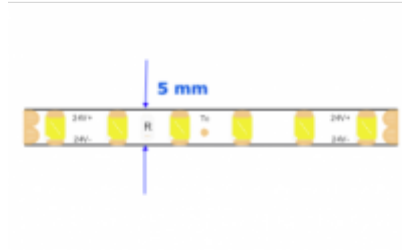

LED szalag, 24 Volt DC, 2835, 120 led/m, 9 Watt/m, természetes fehér, 800 lumen/m, keskeny, 5mm, 5 év garancia

Vásárlási mértékegység: 1 méter.
 1 darab a kosárban 1 métert jelent.
 Minimum rendelhető mennyiség: 1 méter.

Prémium sorozat. 5 év garanciával.

Extra keskeny szalag: 5 mm

90 lumen / Watt fényhasznosítás

Ezek a LED szalagok 5 méteres gyári tekercsben kaphatóak, így nem teljes tekercs rendelése esetén (5 méter) a szalag vége nem tartalmazza a betápkábelt. Ennek megoldására következőket ajánljuk:

- forrasztás
- forrasztásmentes gyorscsatlakozók

FONTOS: Ezeket a nagy fényerejű szalagokat célszerű mindkét oldalról megtáplálni 5 méteres szakasz esetében!

Specifikáció

Általános információk	
Gyártó	LEDISSIMO
Gyártó cikkszama (SKU)	414698
Jótállás időtartama (év)	5 év
Várható élettartam (óra)	30000
Villamos adatok	
Névleges feszültség	12 V DC
Működési feszültség tartomány (V)	24
Teljesítmény (W vagy W/méter)	9
Világítástechnikai adatok	
Beépített LED típus	SMD 2835
LED-ek száma (db vagy db/méter)	120
LED chip	SMD 2835
Szín	Természetes fehér
Színhőmérséklet (Kelvin) - megközelítő adat	4000
Fényáram (lumen vagy lm/m)	800
Sugárzási szög (°)	120

Fény hasznosítás (lumen/Watt)	90
Színvisszaadás (CRI)	>80
Méret	
Szélesség (mm)	5
Hosszúság (mm)	10000
Magasság (mm)	2
Fizikai- és környezeti- adatok	
Környezetállóság (IP kategória)	IP20
Alkalmazás, stílus	
Elhelyezés	Beltéri
Speciális tulajdonságok	
Dimmelhetőség (fényerő szabályozhatóság)	Igen
Vágási pontok	4 ledenként
Rendelési információk	
Kiszerezés	5 m/tekercs