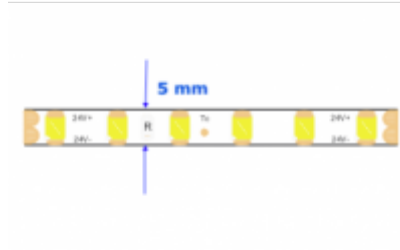

LED szalag, 24 Volt DC, 2835, 120 led/m, 9 Watt/m, hideg fehér, 800 lumen/m, keskeny, 5mm, 5 év garancia

Vásárlási mértékegység: 1 méter.
 1 darab a kosárban 1 métert jelent.
 Minimum rendelhető mennyiség: 1 méter.

Prémium sorozat. 5 év garanciával.

Extra keskeny szalag: 5 mm

90 lumen / Watt fényhasznosítás

Ezek a LED szalagok 5 méteres gyári tekercsben kaphatóak, **így nem teljes tekercs rendelése esetén (5 méter) a szalag vége nem tartalmazza a betápkábelt.** Ennek megoldására következőket ajánljuk:

- forrasztás
- forrasztásmentes gyorscsatlakozók

FONTOS: Ezeket a nagy fényerejű szalagokat célszerű mindkét oldalról megtáplálni 5 méteres szakasz esetében!

Specifikáció

Általános információk	
Gyártó	LEDISSIMO
Gyártó cikkszama (SKU)	414711
Jótállás időtartama (év)	5 év
Várható élettartam (óra)	30000
Villamos adatok	
Névleges feszültség	12 V DC
Működési feszültség tartomány (V)	24
Teljesítmény (W vagy W/méter)	9
Világítástechnikai adatok	
Beépített LED típus	SMD 2835
LED-ek száma (db vagy db/méter)	120
LED chip	SMD 2835
Szín	Hideg fehér
Színhőmérséklet (Kelvin) - megközelítő adat	6000
Fényáram (lumen vagy lm/m)	800
Sugárzási szög (°)	120

Fény hasznosítás (lumen/Watt)	90
Színvisszaadás (CRI)	>80
Méret	
Szélesség (mm)	5
Magasság (mm)	2
Fizikai- és környezeti- adatok	
Környezetállóság (IP kategória)	IP20
Alkalmazás, stílus	
Elhelyezés	Beltéri
Speciális tulajdonságok	
Dimmelhetőség (fényerő szabályozhatóság)	Igen
Vágási pontok	6 ledenként
Rendelési információk	
Kiszerezés	5 m/tekercs