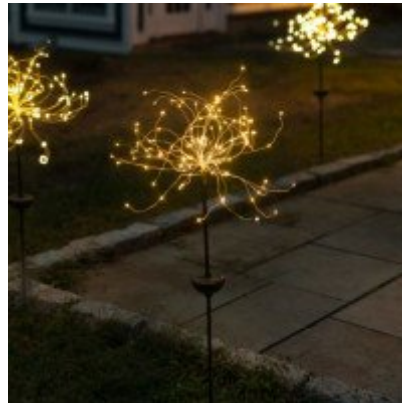

Led dekoráció, napelemes, 2 db-os szett, 96 LED, tűzijáték, földbe szúrható, kültéri, meleg fehér, IP44

Vigyél fényt a kertedbe!

A szolárlámpa kiváló energiatakarékos megoldás a kertbe. Dekorációs kültéri lámpa beépített napelemmel, meleg fehér LED-el. Praktikus megoldása lehet kertünk/udvarunk megvilágítására, hiszen nem kell bajlódnunk a kábelekkel, nincsenek villanszerelési munkálatok.

Alkalmazható:

- családi házak, egyéb épületek külső közlekedő területeinek,
- hátsó kert, medence
- terasz megvilágítására.

Specifikáció

Általános információk	
Gyártó	LEDVONAL
Gyártó cikkszama (SKU)	WFD-7311-uk
Jótállás időtartama (év)	2 év
Villamos adatok	
Működési feszültség tartomány (V)	2
Akkumulátor	AA 1,2V 600mAh
Világítástechnikai adatok	
LED-ek száma (db vagy db/méter)	70
Szín	Meleg fehér
Méret	
Szélesség (mm)	150
Magasság (mm)	800
Mélység (mm)	65
Fizikai- és környezeti- adatok	
Konstrukció és anyag	ABS műanyag + rozsdamentes acél
Működési hőmérséklet tartomány (C°)	-10 ° C / + 45 ° C
Környezetállóság (IP kategória)	IP44
Alkalmazás, stílus	

Elhelyezés	Kültéri
Felhasználás helye (elsődleges)	Kert/terasz
Felhasználás helye (másodlagos)	Utca
Szerelhetőség	Földbe leszúrható
Stílus	Modern
Speciális tulajdonságok	
Egyéb	Napelemes
Rendelési információk	
Kiszereelés	2 db-os szett