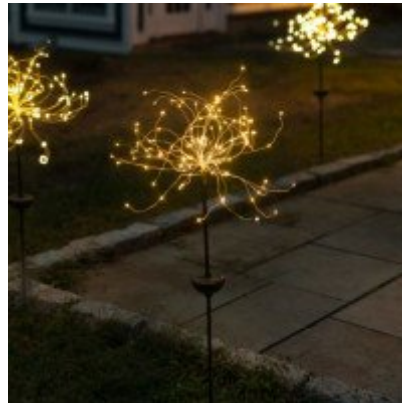

Led dekoráció, napelemes, 2 db-os szett, 96 LED, tűzijáték, földbe szúrható, kültéri, meleg fehér, IP44

Vigyél fényt a kertedbe!

A szolárlámpa kiváló energiatakarékos megoldás a kertbe. Dekorációs kültéri lámpa beépített napelemmel, meleg fehér LED-el. Praktikus megoldása lehet kertünk/udvarunk megvilágítására, hiszen nem kell bajlódnunk a kábelekkel, nincsenek villanyszerelési munkálatok.

Alkalmazható:

- családi házak, egyéb épületek külső közlekedő területeinek,
- hátsó kert, medence
- terasz megvilágítására.

Specifikáció

Általános információk	
Gyártó	LEDVONAL
Gyártó cikkszama (SKU)	WFD-7311-uk
Jótállás időtartama (év)	2 év
Villamos adatok	
Működési feszültség tartomány (V)	2
Akkumulátor	AA 1,2V 600mAh
Világítástechnikai adatok	
LED-ek száma (db vagy db/méter)	70
Szín	Meleg fehér
Méret	
Szélesség (mm)	150
Magasság (mm)	800
Mélység (mm)	65
Fizikai- és környezeti- adatok	
Konstrukció és anyag	ABS műanyag + rozsdamentes acél
Működési hőmérséklet tartomány (C°)	-10 ° C / + 45 ° C
Környezetállóság (IP kategória)	IP44
Alkalmazás, stílus	

Elhelyezés	Kültéri
Felhasználás helye (elsődleges)	Kert/terasz
Felhasználás helye (másodlagos)	Utca
Szerelhetőség	Földbe leszúrható
Stílus	Modern
Speciális tulajdonságok	
Egyéb	Napelemes
Rendelési információk	
Kiszereelés	2 db-os szett