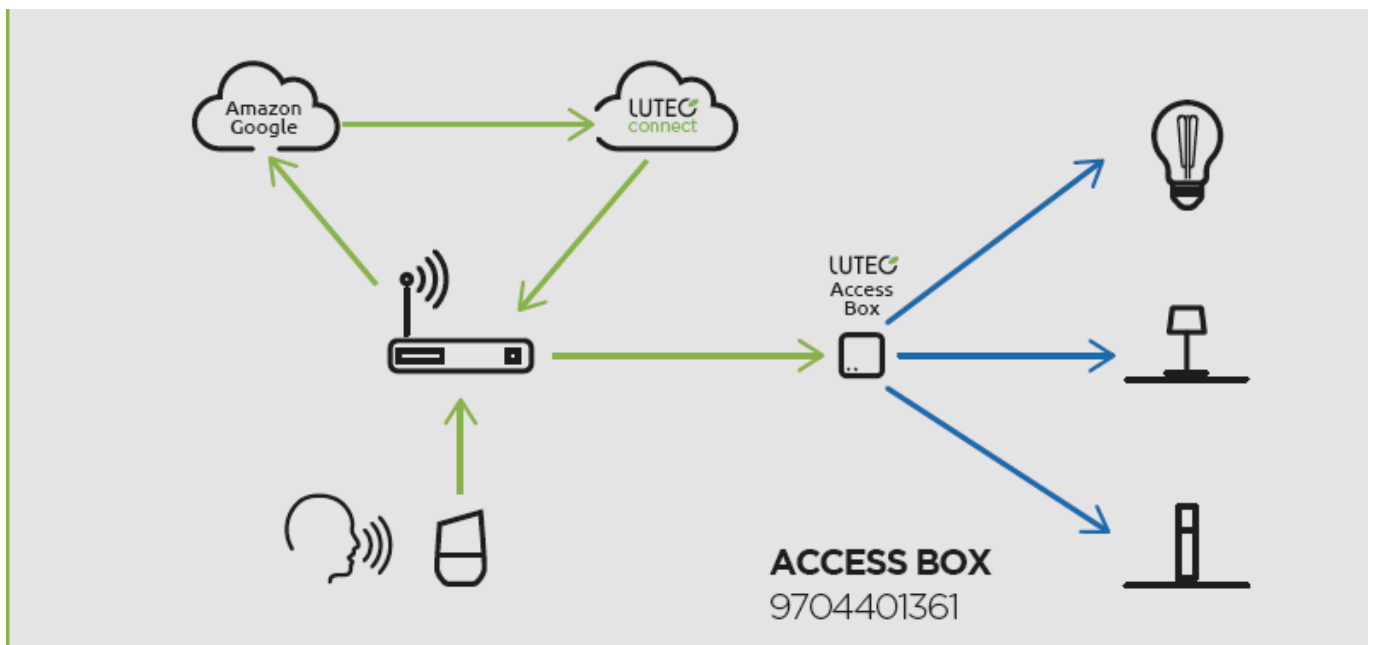

Specifikáció

Általános információk	
Gyártó	Lutec
Gyártó cikkszama (SKU)	5267106001
Jótállás időtartama (év)	5 év
Villamos adatok	
Névleges feszültség	230 V AC
Működési feszültség tartomány (V)	220 - 240
Teljesítmény (W vagy W/méter)	17.5
Világítástechnikai adatok	
Szín	CCT
Fényáram (lumen vagy lm/m)	3400
Sugárzási szög (°)	99
Fény hasznosítás (lumen/Watt)	75