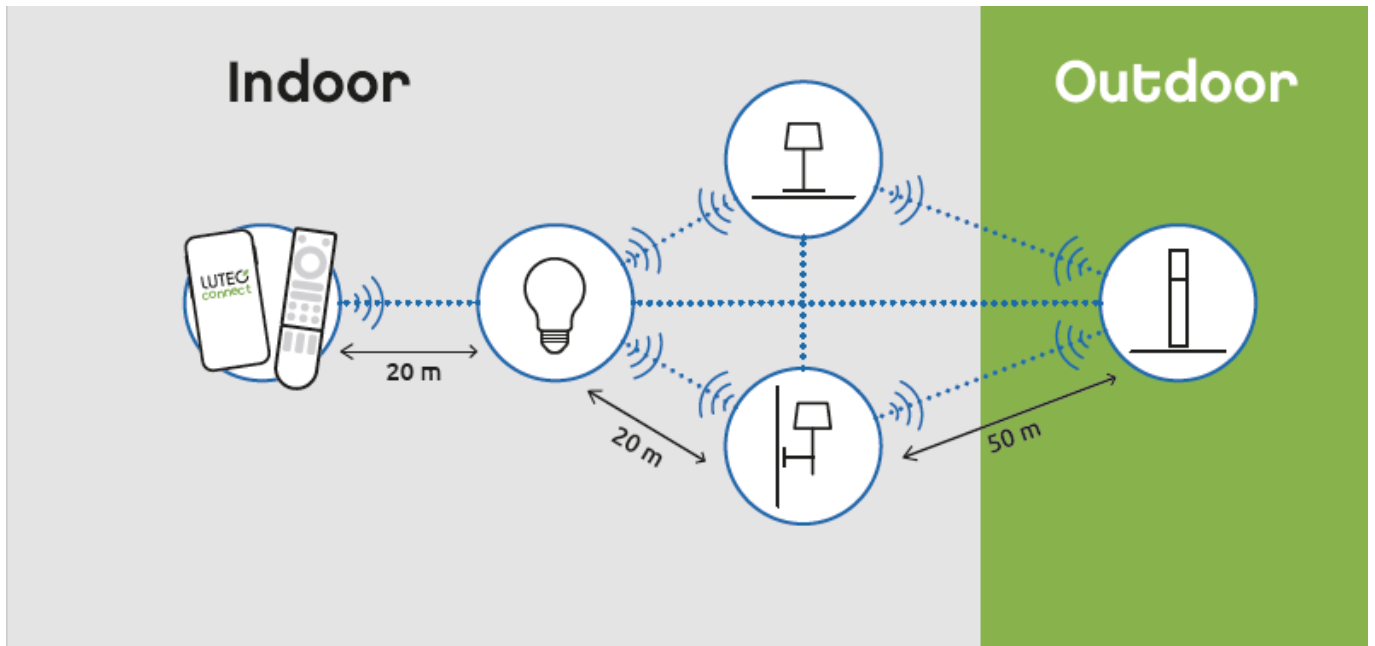

Specifikáció

Általános információk	
Gyártó	Lutec
Gyártó cikkszama (SKU)	5267106001
Jótállás időtartama (év)	5 év
Villamos adatok	
Névleges feszültség	230 V AC
Működési feszültség tartomány (V)	220 - 240
Teljesítmény (W vagy W/méter)	17.5
Világítástechnikai adatok	
Szín	CCT
Fényáram (lumen vagy lm/m)	3400
Sugárzási szög (°)	99
Fény hasznosítás (lumen/Watt)	75