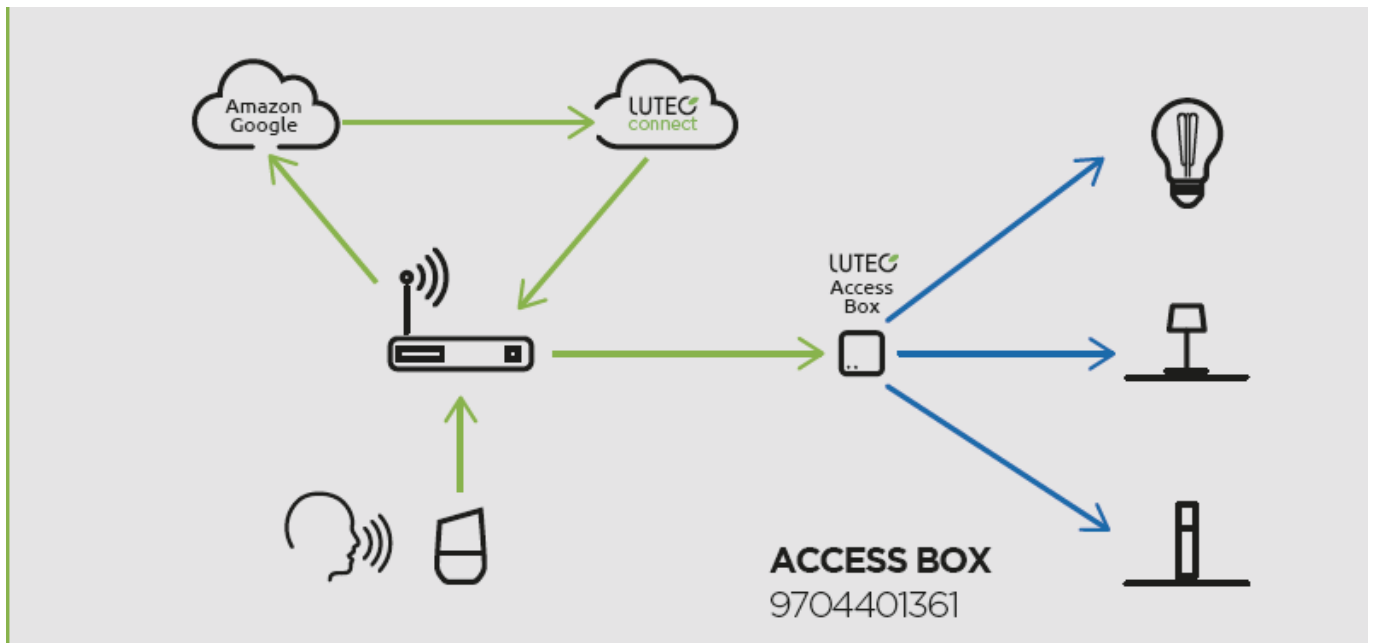

Specifikáció

Általános információk	
Gyártó	Lutec
Gyártó cikkszám (SKU)	5267106001
Jótállás időtartama (év)	5 év
Villamos adatok	
Névleges feszültség	230 V AC
Működési feszültség tartomány (V)	220 - 240
Teljesítmény (W vagy W/méter)	17.5
Világítástechnikai adatok	
Szín	CCT
Fényáram (lumen vagy lm/m)	3400
Sugárzási szög (°)	99
Fény hasznosítás (lumen/Watt)	75