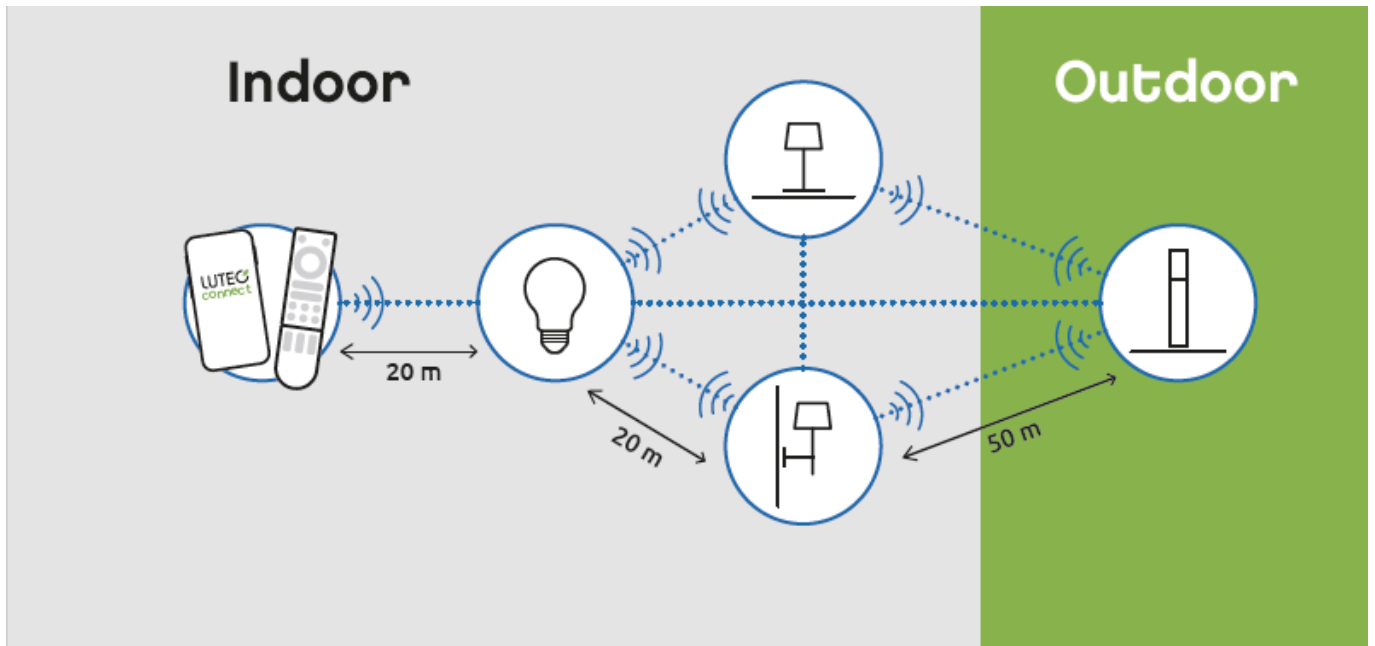

Specifikáció

Általános információk	
Gyártó	Lutec
Gyártó cikkszám (SKU)	5267106001
Jótállás időtartama (év)	5 év
Villamos adatok	
Névleges feszültség	230 V AC
Működési feszültség tartomány (V)	220 - 240
Teljesítmény (W vagy W/méter)	17.5
Világítástechnikai adatok	
Szín	CCT
Fényáram (lumen vagy lm/m)	3400
Sugárzási szög (°)	99
Fény hasznosítás (lumen/Watt)	75