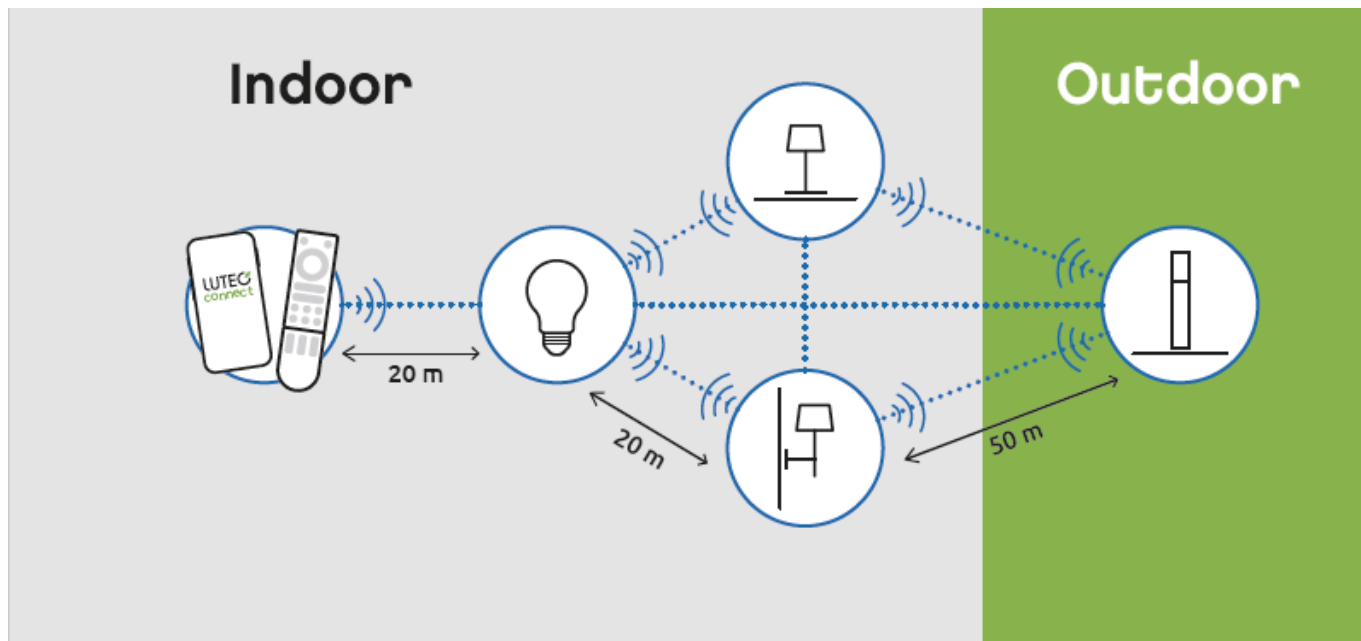

Specifikáció

Általános információk	
Gyártó	Lutec
Gyártó cikkszám (SKU)	5267106118
Jótállás időtartama (év)	5 év
Villamos adatok	
Névleges feszültség	230 V AC
Működési feszültség tartomány (V)	220 - 240
Teljesítmény (W vagy W/méter)	15.5
Világítástechnikai adatok	
Szín	CCT
Fényáram (lumen vagy lm/m)	3400
Sugárzási szög (°)	99
Fény hasznosítás (lumen/Watt)	75