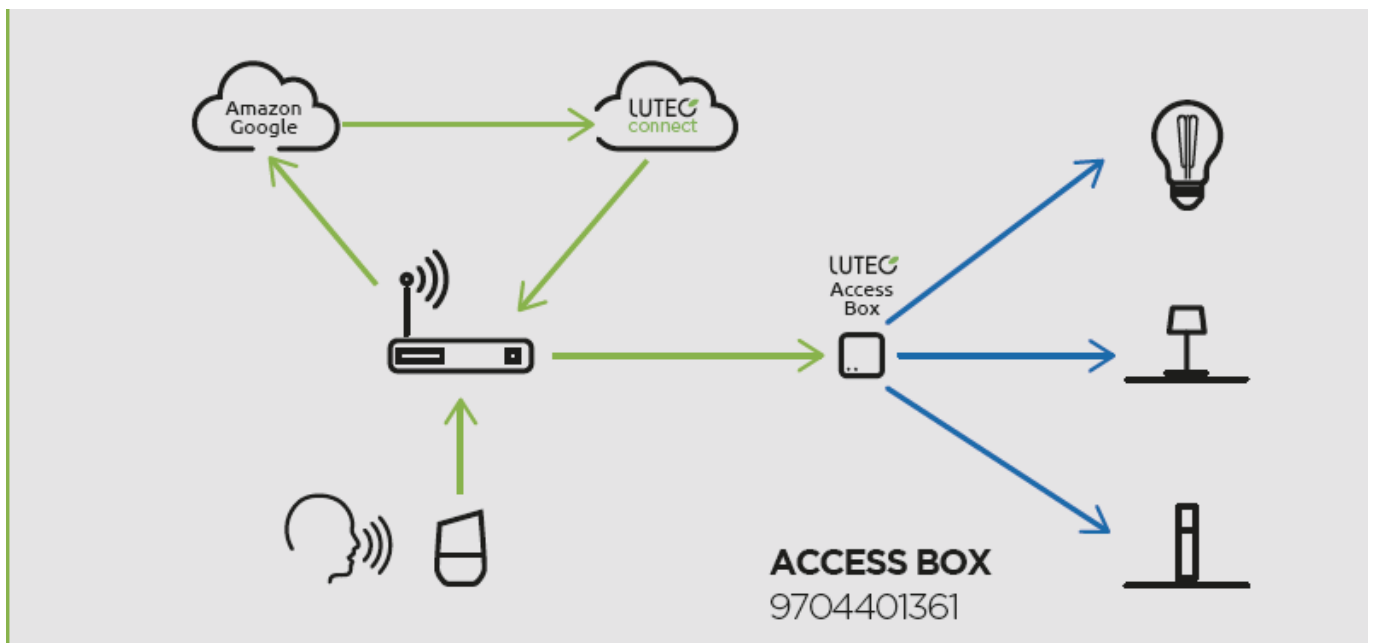

Specifikáció

Általános információk	
Gyártó	Lutec
Gyártó cikkszama (SKU)	5267106118
Jótállás időtartama (év)	5 év
Villamos adatok	
Névleges feszültség	230 V AC
Működési feszültség tartomány (V)	220 - 240
Teljesítmény (W vagy W/méter)	15.5
Világítástechnikai adatok	
Szín	CCT
Fényáram (lumen vagy lm/m)	3400
Sugárzási szög (°)	99
Fény hasznosítás (lumen/Watt)	75