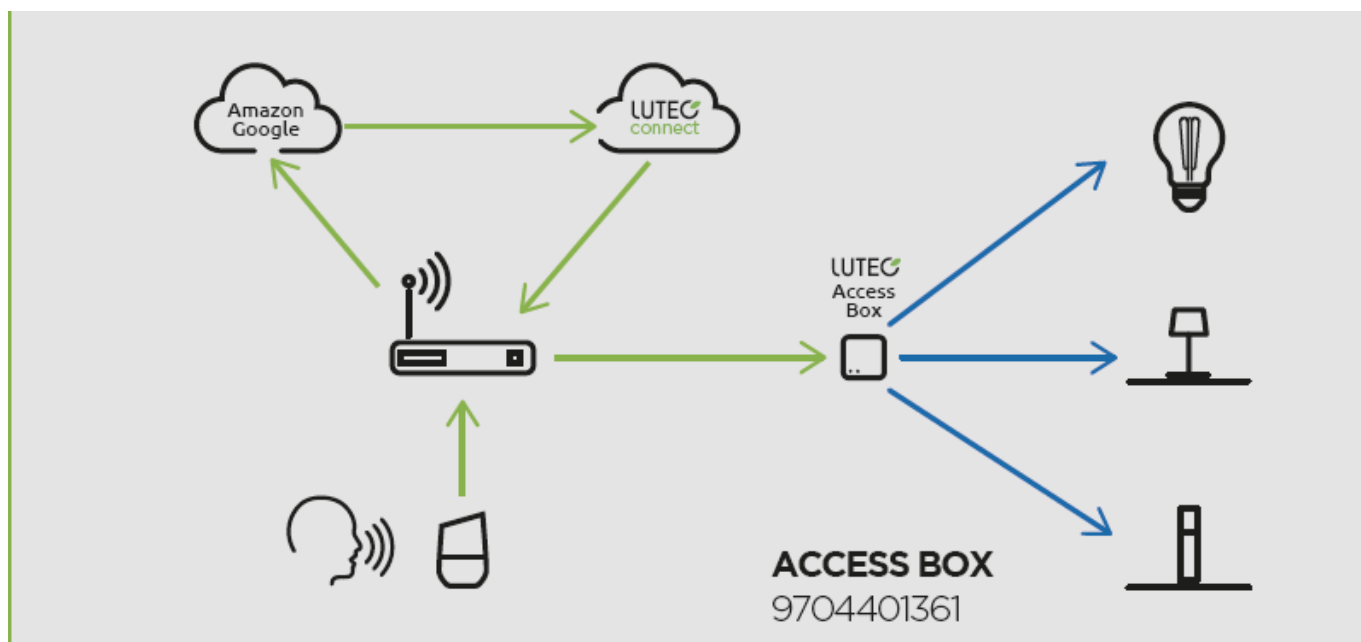

Specifikáció

Általános információk	
Gyártó	Lutec
Gyártó cikkszám (SKU)	5267106118
Jótállás időtartama (év)	5 év
Villamos adatok	
Névleges feszültség	230 V AC
Működési feszültség tartomány (V)	220 - 240
Teljesítmény (W vagy W/méter)	15.5
Világítástechnikai adatok	
Szín	CCT
Fényáram (lumen vagy lm/m)	3400
Sugárzási szög (°)	99
Fény hasznosítás (lumen/Watt)	75