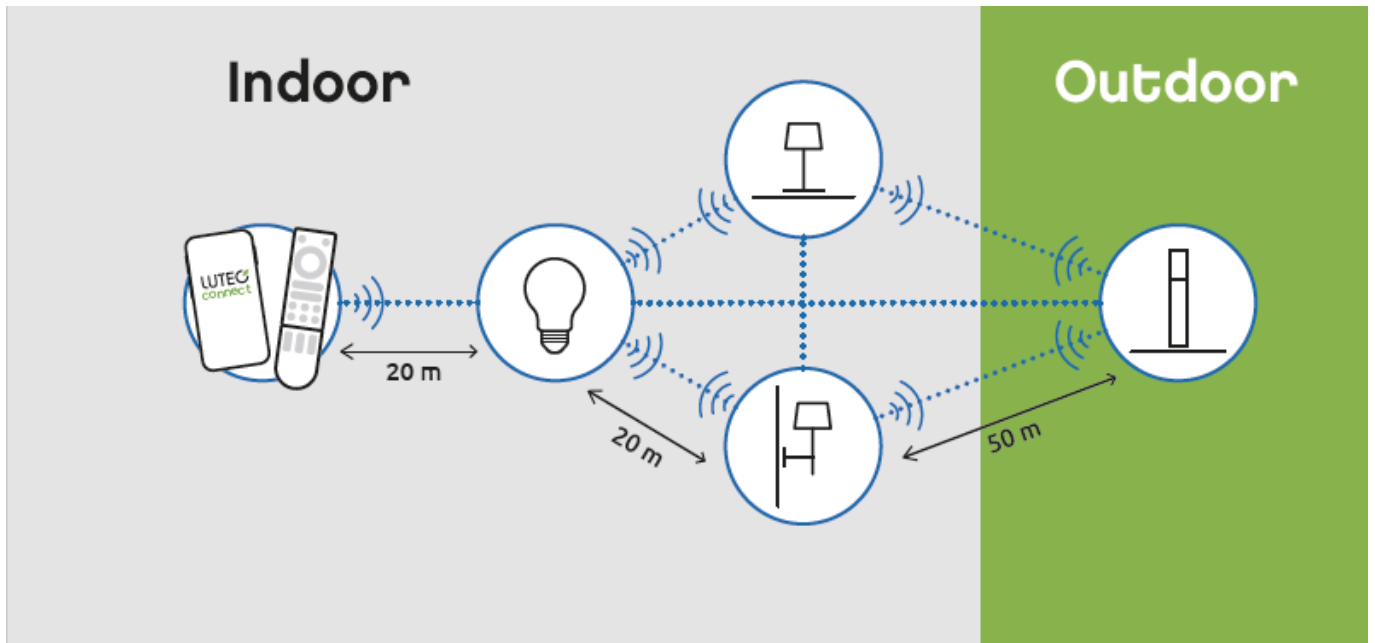

Specifikáció

Általános információk	
Gyártó	Lutec
Gyártó cikkszama (SKU)	5267106118
Jótállás időtartama (év)	5 év
Villamos adatok	
Névleges feszültség	230 V AC
Működési feszültség tartomány (V)	220 - 240
Teljesítmény (W vagy W/méter)	15.5
Világítástechnikai adatok	
Szín	CCT
Fényáram (lumen vagy lm/m)	3400
Sugárzási szög (°)	99
Fény hasznosítás (lumen/Watt)	75