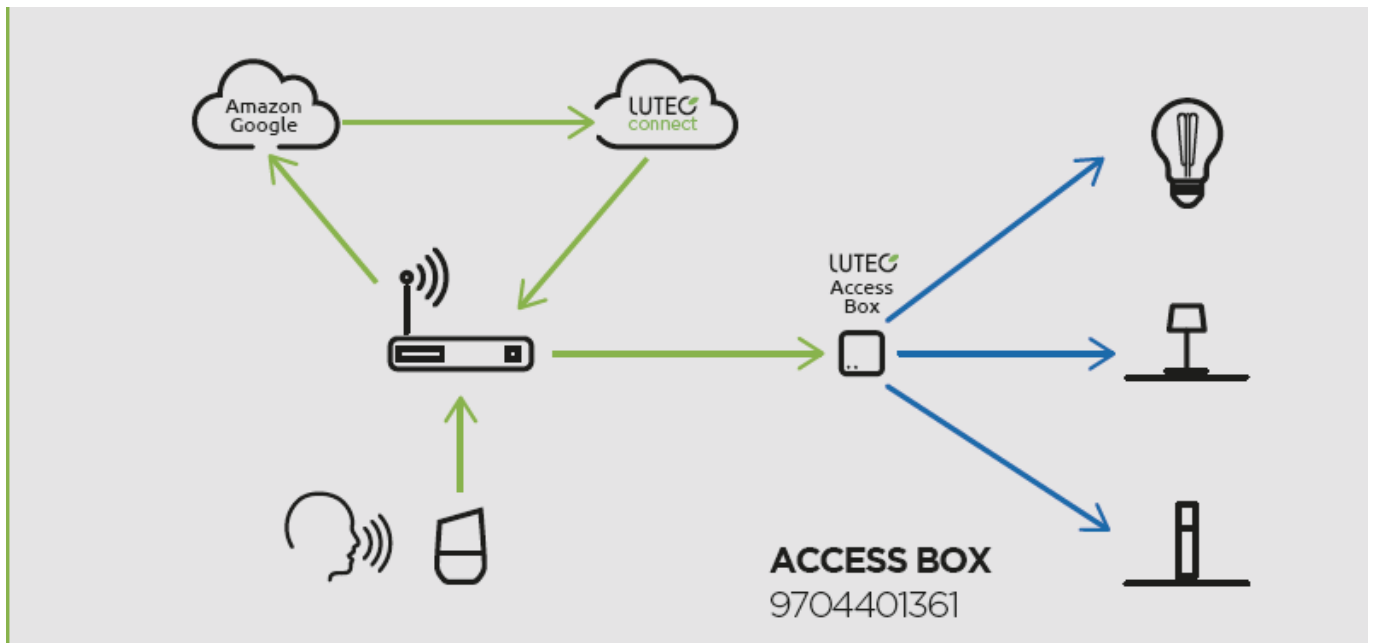

Specifikáció

Általános információk	
Gyártó	Lutec
Gyártó cikkszám (SKU)	5196004118
Jótállás időtartama (év)	5 év
Villamos adatok	
Névleges feszültség	230 V AC
Működési feszültség tartomány (V)	220 - 240
Teljesítmény (W vagy W/méter)	18.8
Világítástechnikai adatok	
Szín	CCT
Fényáram (lumen vagy lm/m)	1200
Sugárzási szög (°)	119
Fény hasznosítás (lumen/Watt)	64