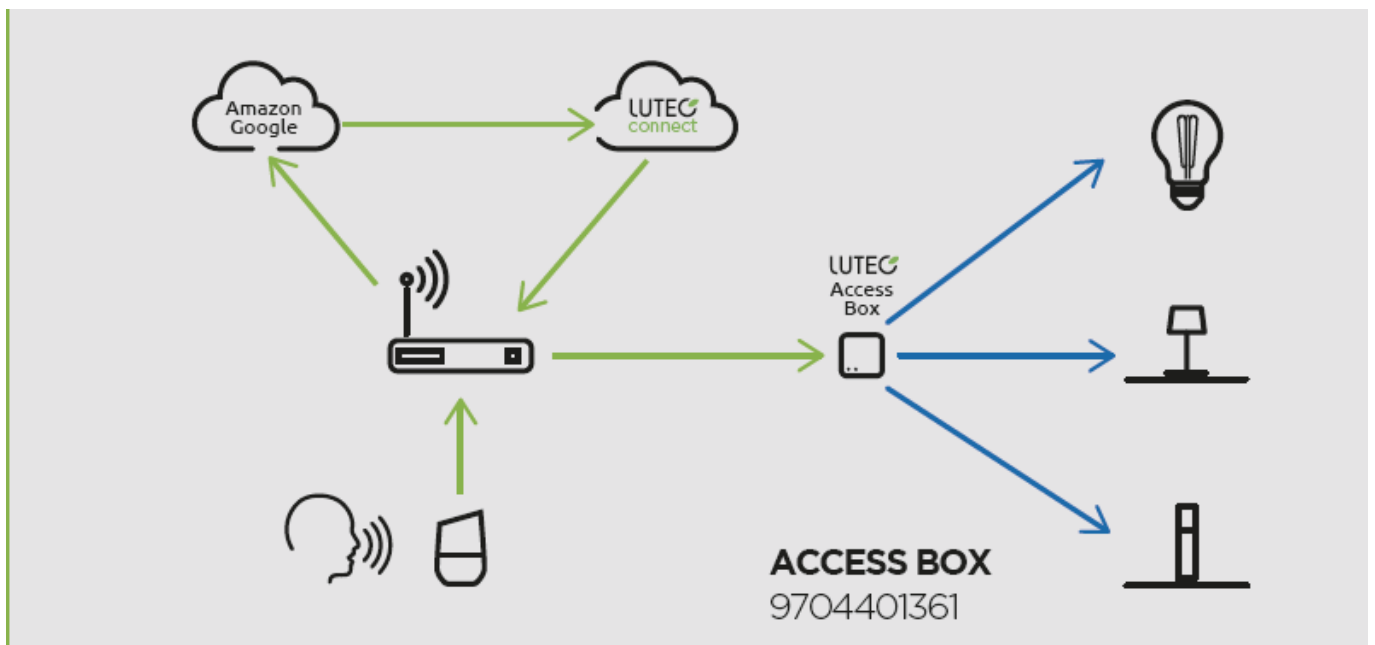

Specifikáció

Általános információk	
Gyártó	Lutec
Gyártó cikkszám (SKU)	5196004118
Jótállás időtartama (év)	5 év
Villamos adatok	
Névleges feszültség	230 V AC
Működési feszültség tartomány (V)	220 - 240
Teljesítmény (W vagy W/méter)	18.8
Világítástechnikai adatok	
Szín	CCT
Fényáram (lumen vagy lm/m)	1200
Sugárzási szög (°)	119
Fény hasznosítás (lumen/Watt)	64