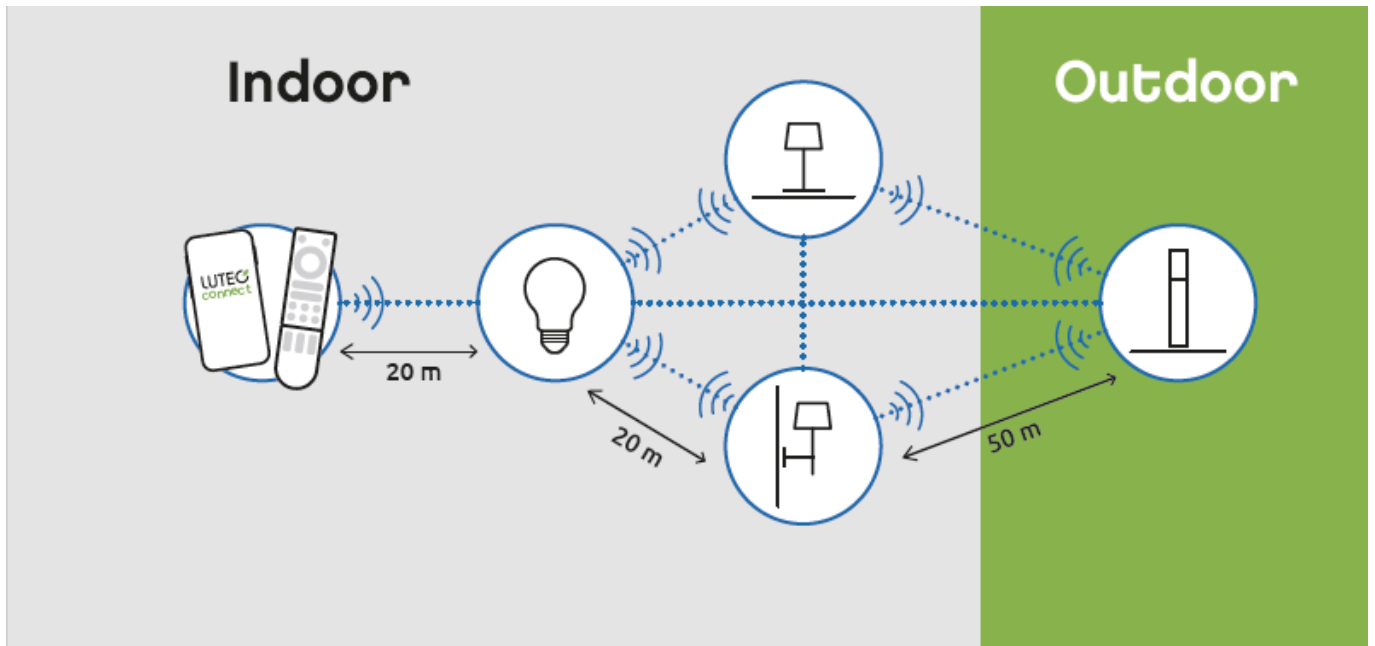

Specifikáció

Általános információk	
Gyártó	Lutec
Gyártó cikkszám (SKU)	5196004118
Jótállás időtartama (év)	5 év
Villamos adatok	
Névleges feszültség	230 V AC
Működési feszültség tartomány (V)	220 - 240
Teljesítmény (W vagy W/méter)	18.8
Világítástechnikai adatok	
Szín	CCT
Fényáram (lumen vagy lm/m)	1200
Sugárzási szög (°)	119
Fény hasznosítás (lumen/Watt)	64