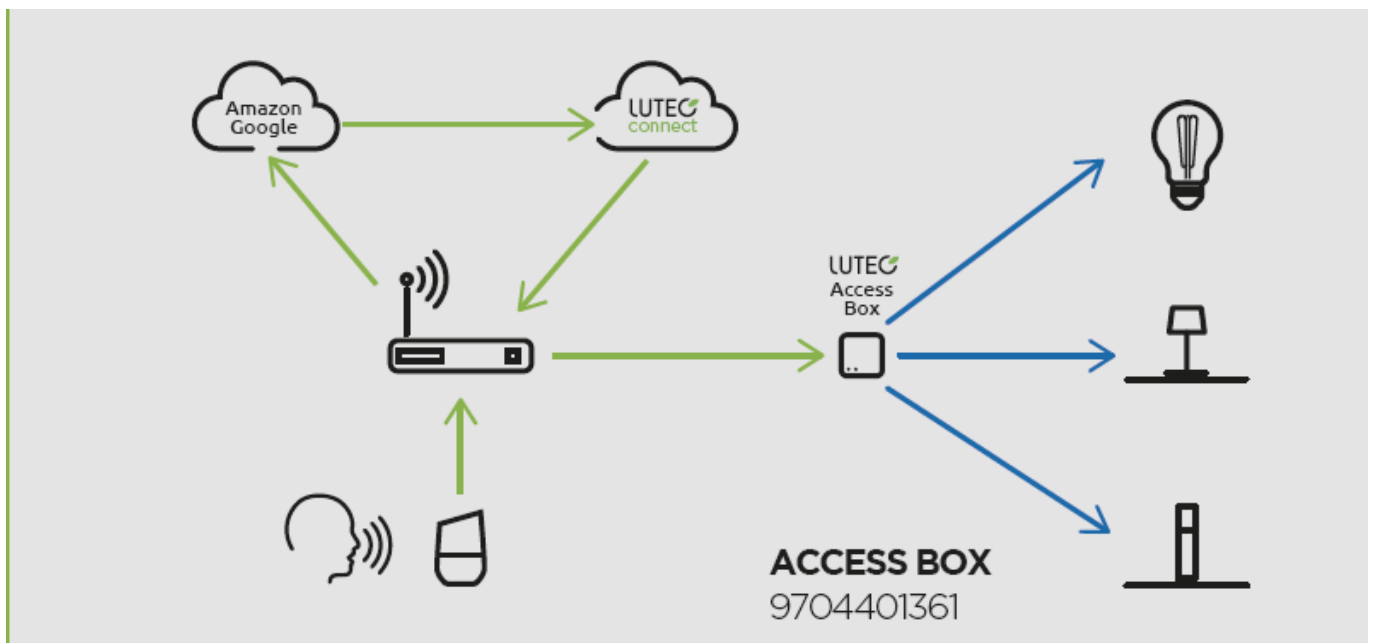

Specifikáció

Általános információk	
Gyártó	Lutec
Gyártó cikkszama (SKU)	5193812118
Jótállás időtartama (év)	5 év
Villamos adatok	
Névleges feszültség	230 V AC
Működési feszültség tartomány (V)	220 - 240
Teljesítmény (W vagy W/méter)	17.3
Világítástechnikai adatok	
Szín	CCT
Fényáram (lumen vagy lm/m)	1000
Sugárzási szög (°)	90
Fény hasznosítás (lumen/Watt)	58