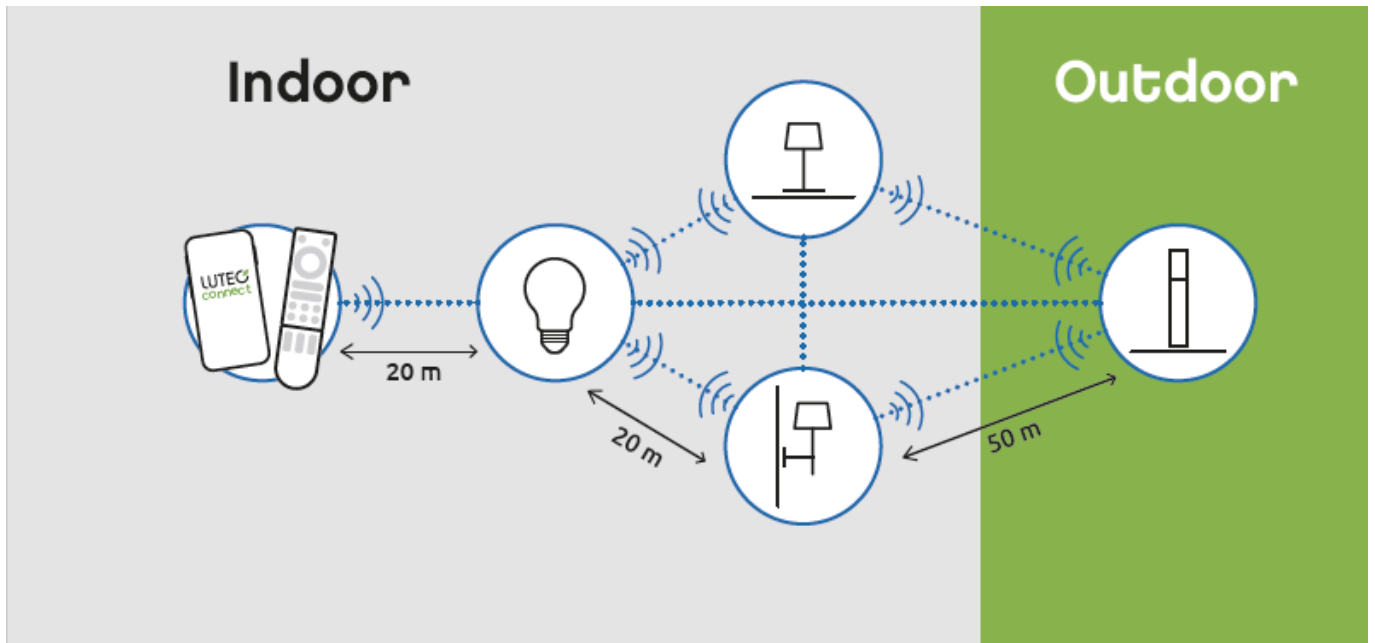

Specifikáció

Általános információk	
Gyártó	Lutec
Gyártó cikkszama (SKU)	5193812118
Jótállás időtartama (év)	5 év
Villamos adatok	
Névleges feszültség	230 V AC
Működési feszültség tartomány (V)	220 - 240
Teljesítmény (W vagy W/méter)	17.3
Világítástechnikai adatok	
Szín	CCT
Fényáram (lumen vagy lm/m)	1000
Sugárzási szög (°)	90
Fény hasznosítás (lumen/Watt)	58