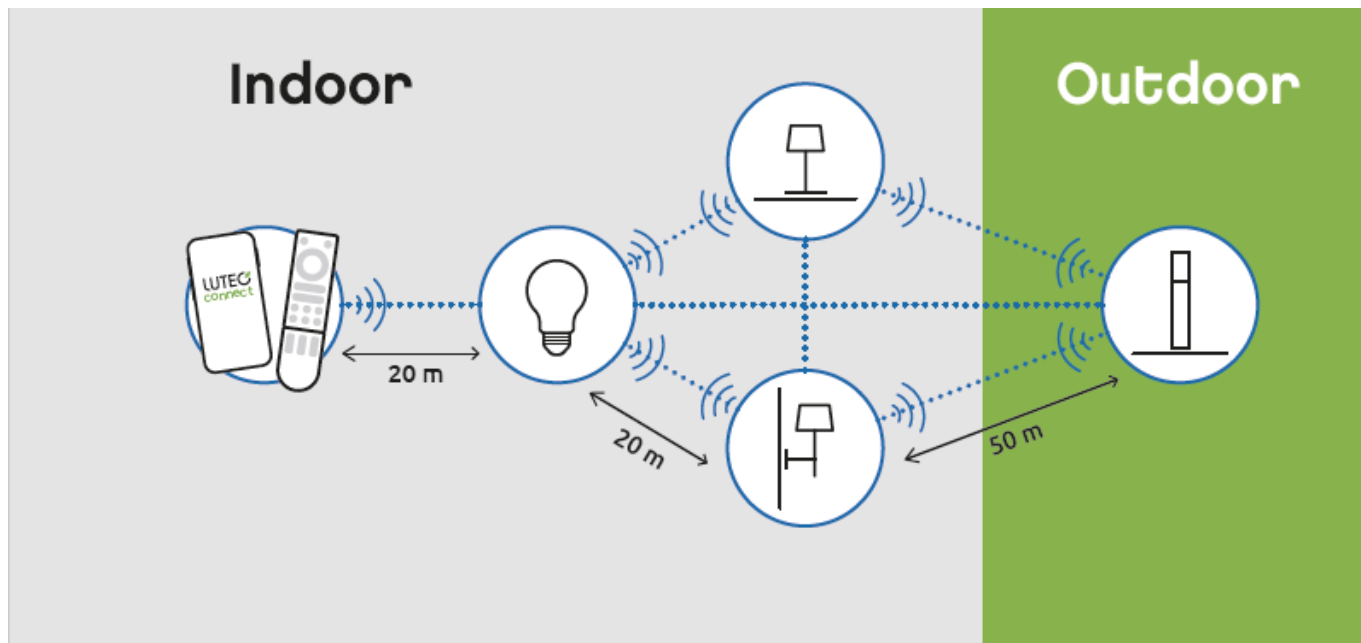

Specifikáció

Általános információk	
Gyártó	Lutec
Gyártó cikkszám (SKU)	5288811012
Foglalat típusa	E27
Jótállás időtartama (év)	5 év
Villamos adatok	
Névleges feszültség	230 V AC
Működési feszültség tartomány (V)	220 - 240
Terhelhetőség (max. W)	40
Méret	
Szélesség (mm)	120
Hosszúság (mm)	172
Magasság (mm)	326