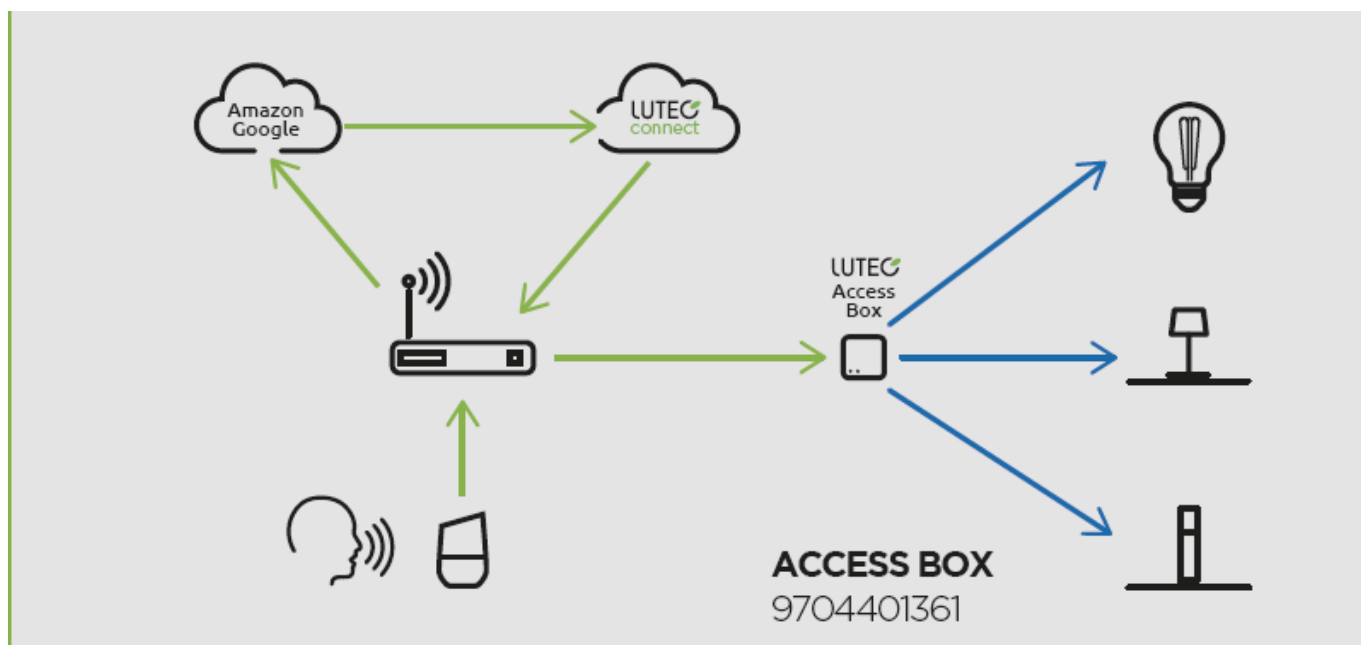

Specifikáció

Általános információk	
Gyártó	Lutec
Gyártó cikkszám (SKU)	5288811012
Foglalat típusa	E27
Jótállás időtartama (év)	5 év
Villamos adatok	
Névleges feszültség	230 V AC
Működési feszültség tartomány (V)	220 - 240
Terhelhetőség (max. W)	40
Méret	
Szélesség (mm)	120
Hosszúság (mm)	172
Magasság (mm)	326