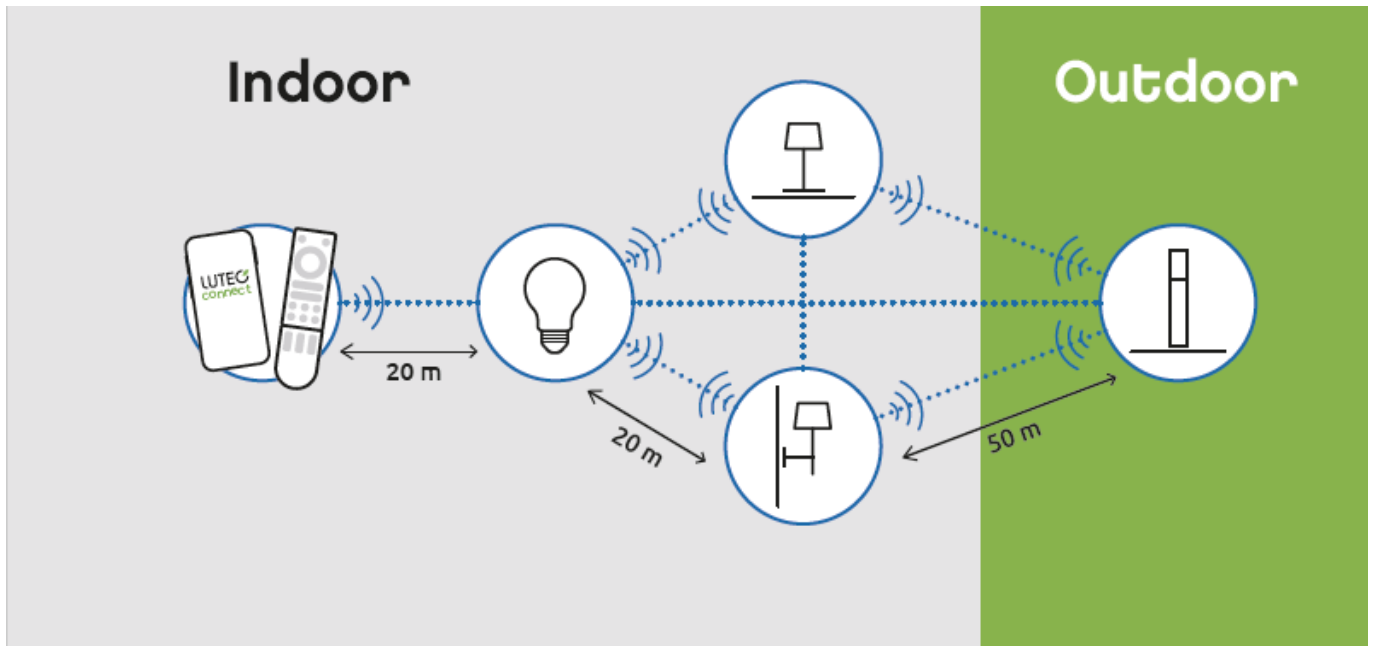

Specifikáció

Általános információk	
Gyártó	Lutec
Gyártó cikkszám (SKU)	7622220012
Jótállás időtartama (év)	5 év
Villamos adatok	
Névleges feszültség	230 V AC
Működési feszültség tartomány (V)	220 - 240
Teljesítmény (W vagy W/méter)	19
Világítástechnikai adatok	
Szín	Természetes fehér
Színhőmérséklet (Kelvin) - megközelítő adat	5000
Fényáram (lumen vagy lm/m)	1200
Sugárzási szög (°)	88