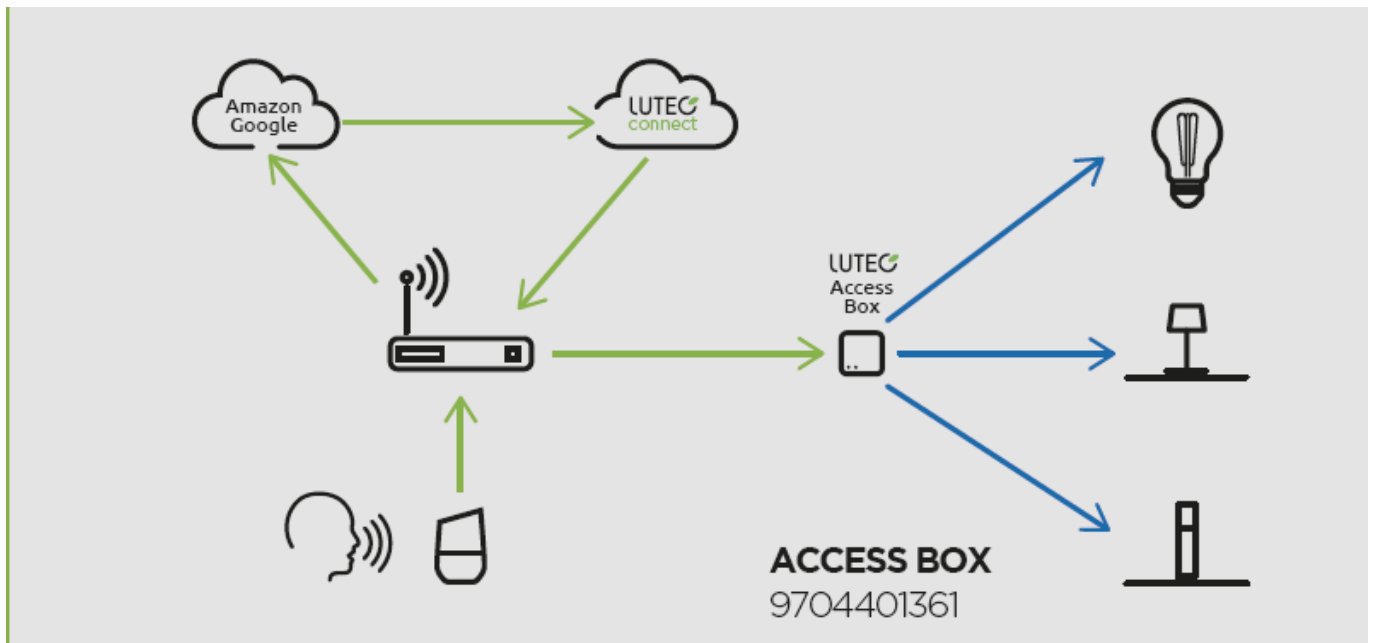

Specifikáció

Általános információk	
Gyártó	Lutec
Gyártó cikkszám (SKU)	7622220012
Jótállás időtartama (év)	5 év
Villamos adatok	
Névleges feszültség	230 V AC
Működési feszültség tartomány (V)	220 - 240
Teljesítmény (W vagy W/méter)	19
Világítástechnikai adatok	
Szín	Természetes fehér
Színhőmérséklet (Kelvin) - megközelítő adat	5000
Fényáram (lumen vagy lm/m)	1200
Sugárzási szög (°)	88