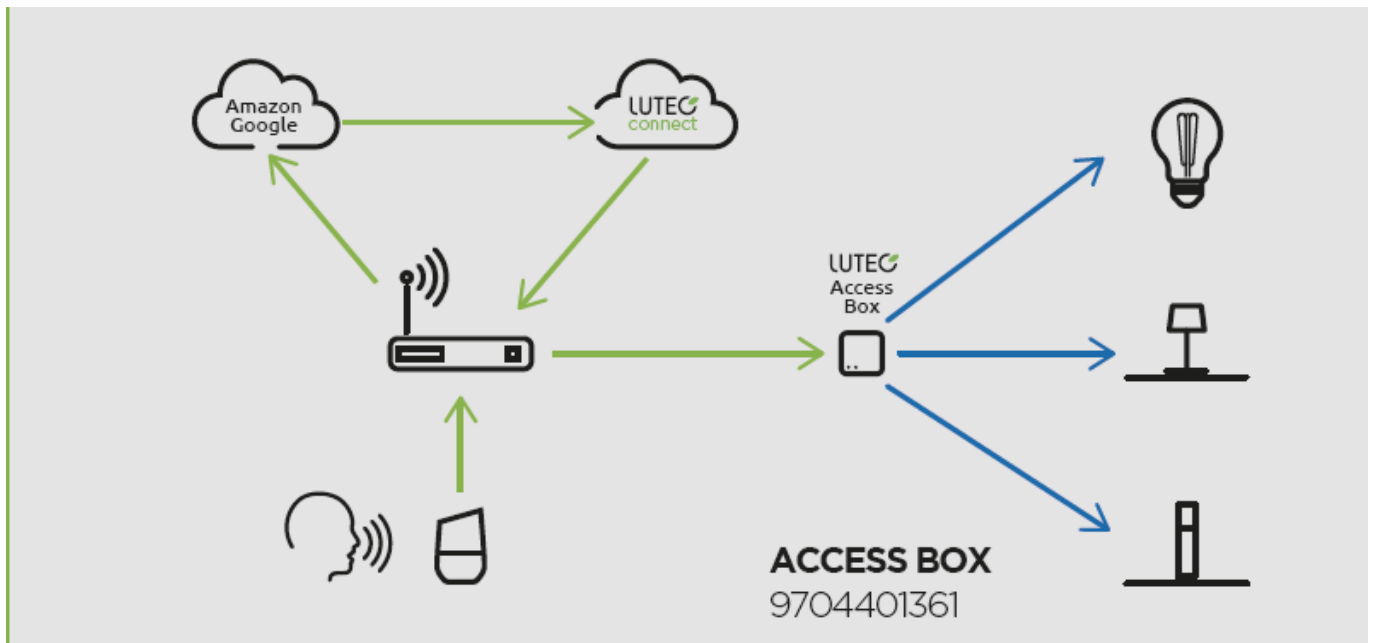

Specifikáció

Általános információk	
Gyártó	Lutec
Gyártó cikkszama (SKU)	7632406053
Jótállás időtartama (év)	5 év
Villamos adatok	
Névleges feszültség	230 V AC
Működési feszültség tartomány (V)	220 - 240
Teljesítmény (W vagy W/méter)	36
Világítástechnikai adatok	
Szín	CCT
Fényáram (lumen vagy lm/m)	3400
Sugárzási szög (°)	105
Fény hasznosítás (lumen/Watt)	95