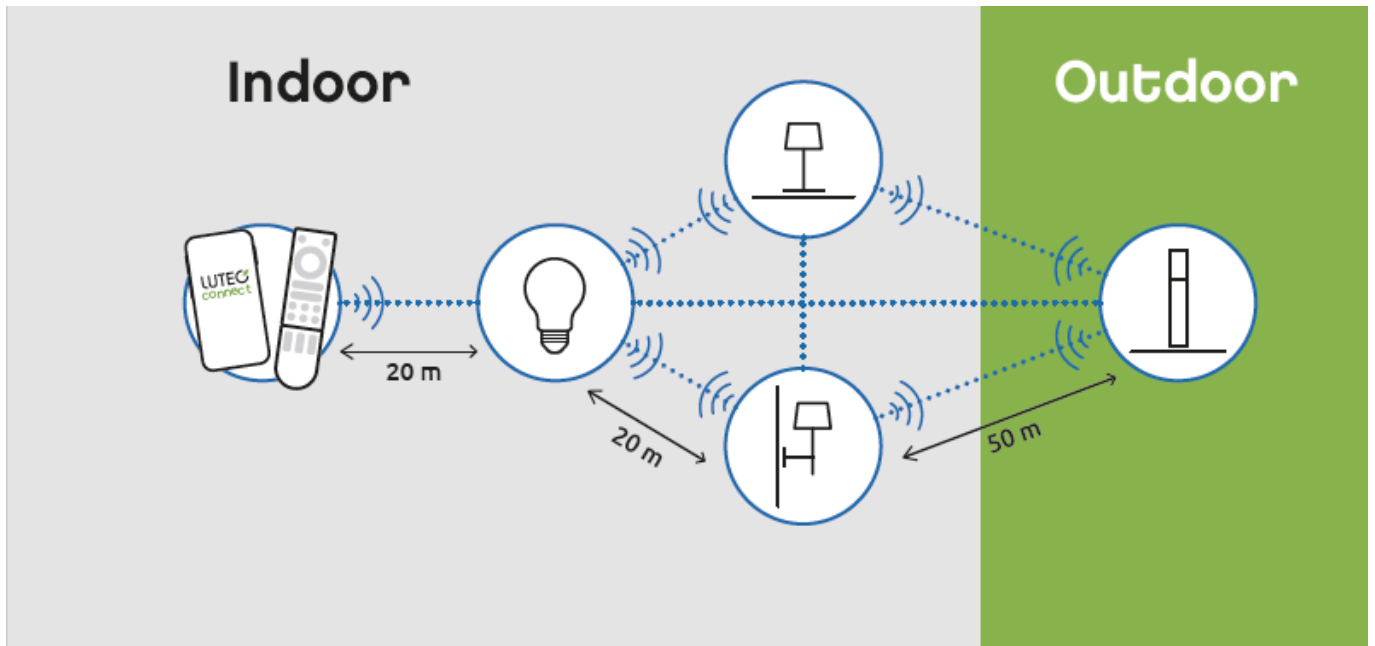

Specifikáció

Általános információk	
Gyártó	Lutec
Gyártó cikkszama (SKU)	7632406053
Jótállás időtartama (év)	5 év
Villamos adatok	
Névleges feszültség	230 V AC
Működési feszültség tartomány (V)	220 - 240
Teljesítmény (W vagy W/méter)	36
Világítástechnikai adatok	
Szín	CCT
Fényáram (lumen vagy lm/m)	3400
Sugárzási szög (°)	105
Fény hasznosítás (lumen/Watt)	95