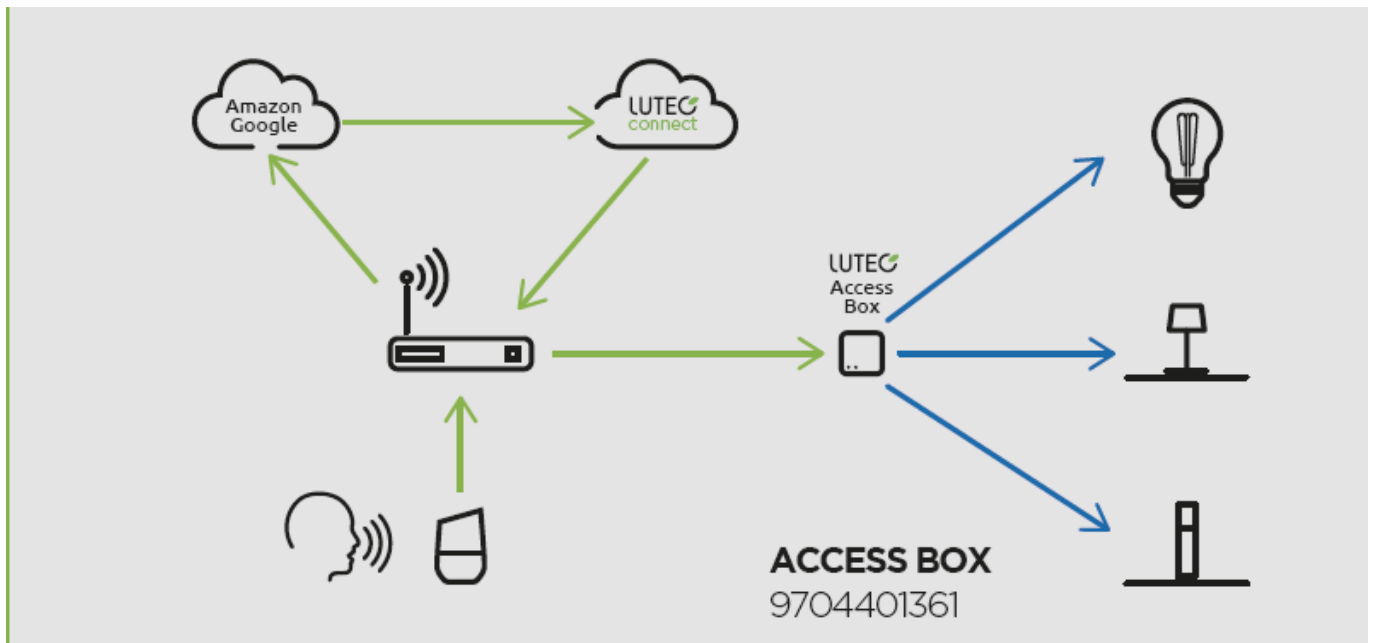

Specifikáció

Általános információk	
Gyártó	Lutec
Gyártó cikkszama (SKU)	7635605331
Jótállás időtartama (év)	5 év
Villamos adatok	
Névleges feszültség	230 V AC
Működési feszültség tartomány (V)	220 - 240
Teljesítmény (W vagy W/méter)	14.5
Világítástechnikai adatok	
Szín	CCT
Fényáram (lumen vagy lm/m)	1200
Sugárzási szög (°)	107
Fény hasznosítás (lumen/Watt)	83