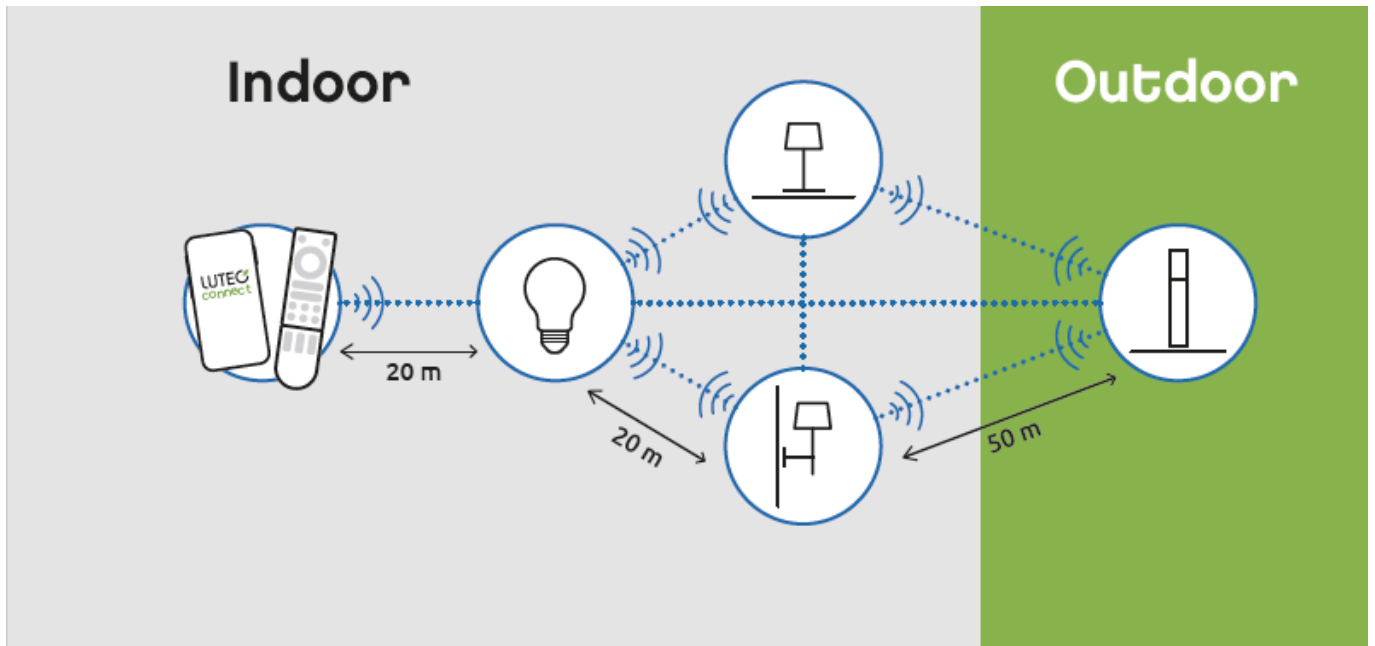

Specifikáció

Általános információk	
Gyártó	Lutec
Gyártó cikkszama (SKU)	7635605331
Jótállás időtartama (év)	5 év
Villamos adatok	
Névleges feszültség	230 V AC
Működési feszültség tartomány (V)	220 - 240
Teljesítmény (W vagy W/méter)	14.5
Világítástechnikai adatok	
Szín	CCT
Fényáram (lumen vagy lm/m)	1200
Sugárzási szög (°)	107
Fény hasznosítás (lumen/Watt)	83