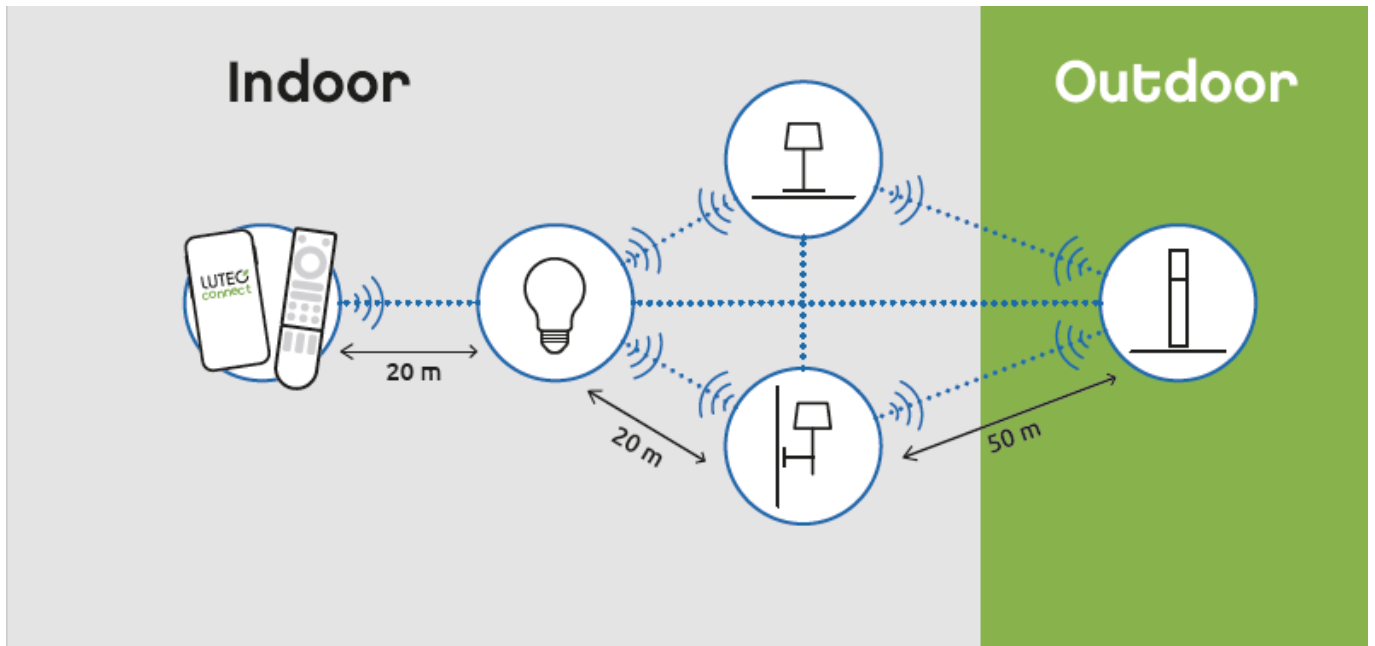

Specifikáció

Általános információk	
Gyártó	Lutec
Gyártó cikkszám (SKU)	7635605331
Jótállás időtartama (év)	5 év
Villamos adatok	
Névleges feszültség	230 V AC
Működési feszültség tartomány (V)	220 - 240
Teljesítmény (W vagy W/méter)	14.5
Világítástechnikai adatok	
Szín	CCT
Fényáram (lumen vagy lm/m)	1200
Sugárzási szög (°)	107
Fény hasznosítás (lumen/Watt)	83