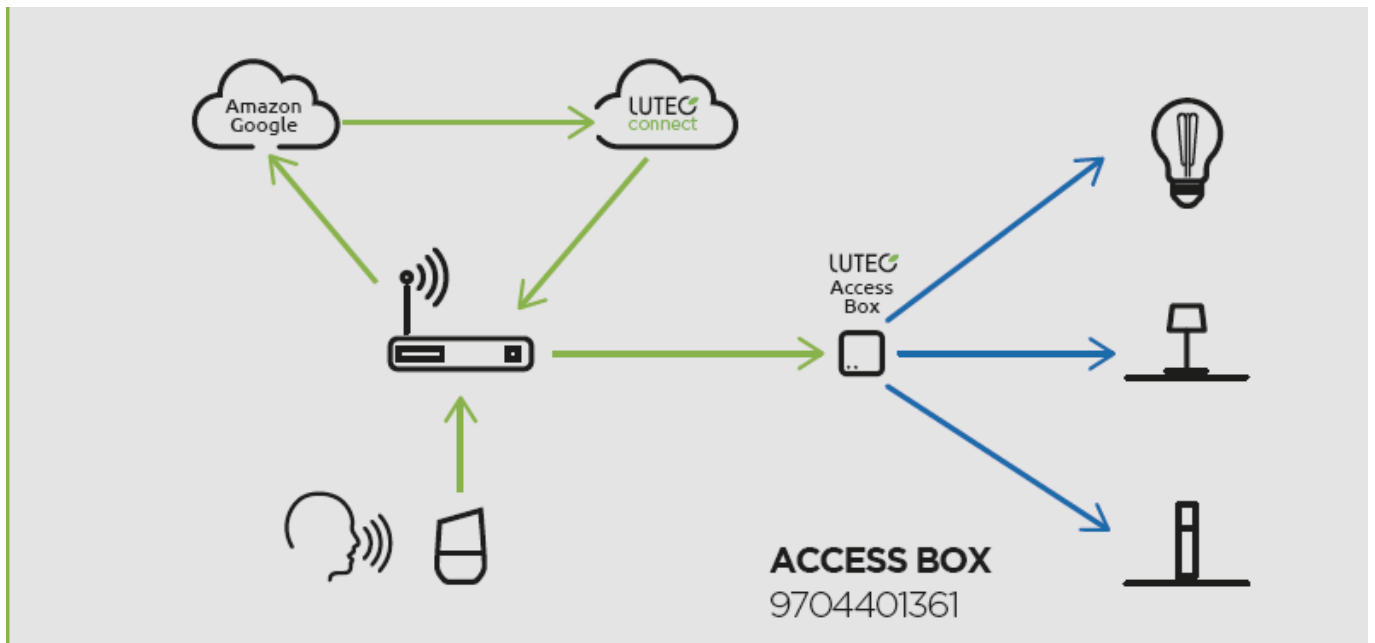

### LUTEC ARTICA kültéri LED reflektor

Gyönyörű, modern kivitelezés, amely **Bluetooth kapcsolaton keresztül LUTEC Connect applikációval is vezérelhető.**

- IP44-es védetségének köszönhetően **vízvédett, kültéri LED lámpatest**
- 5 év garanciával
- **A mozgásérzékelő funkció 18 méteren belül érzékeli a mozgást, akár 2.5 méter magasból is.**
- **Dimmelhető - fényerőszabályozható applikáción keresztül**
- **CCT - állítható fehér színhőmérséklettel (2700-6500K)**
- **Egyedi vezérléssel is:** Bluetooth (MESH) kapcsolaton keresztül applikációval illetve távirányítóval (külön rendelhető). Lutec Access Box hozzáadásával hanggal is vezérelhető, hiszen kompatibilis az Amazon Alexa és Google Assistant eszközökkel.

### Mit kell tudni a Lutec Connectről?

A Lutec Connect lámpacsaládban széles körben találunk kültéri LED fényforrásokat, amelyek vezérlése **Bluetooth (MESH)** kapcsolaton történik. Működésükhöz nem kell más mint egy ingyenesen letöltött **Lutec Connect applikáció** vagy egy **LUTEC Connect távirányító**. A lámpák **Tuya támogatással rendelkeznek**, így kompatibilisek a Lutec korábbi Tuya vezérlésű LED lámpáival is.

- **Könnyen beüzemelhető:** Az applikáció letöltése után, egy gyors regisztrációt követően már vezérelheted is LED lámpáidat.
- Minden funkció elérhető **internetes kapcsolat nélkül** - Bluetooth Mesh
- **Gyors és stabil** Bluetooth kapcsolat
- Akár **100 fényforrásig bővíthető** a rendszer
- **Kültéren és beltéren** gond nélkül használható
- Mesh technológia segítségével akár **50 méteres távolságból is** vezérelhető.
- **Biztonságos** - nincs felhő amiben adataidat tárolnod kell
- **Családbarát megoldás** - applikációval bárki vezérelheti saját eszközéről, de a hagyományosabb távirányítós megoldás is választható

Lutec Access Box hozzáadásával hanggal is vezérelhető, hiszen kompatibilis az Amazon Alexa és Google Assistant eszközökkel.