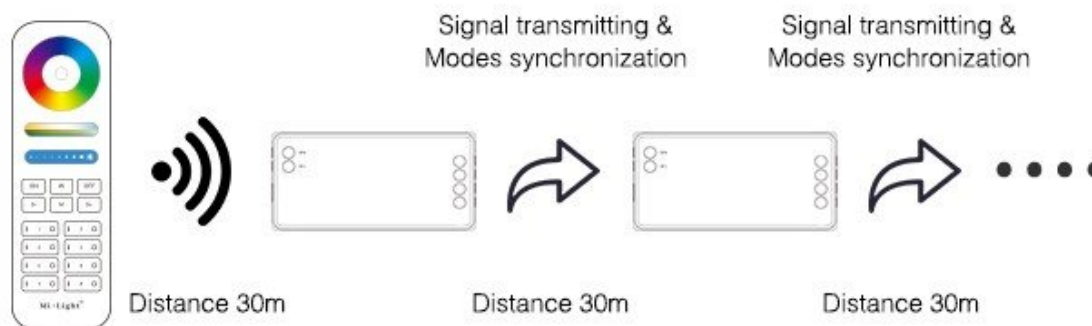

Signal transmitting

One strip controller can transmit the signals from the remote control to another controller within 30m, as long as there is a strip controller within 30m, the remote control distance can be limitless.

Modes synchronization

Different controllers can work synchronously when they are started at different times, controlled by the same remote, under same dynamic mode and within 30m distance.

LED csoport vezérlő használati útmutató

Első használat előtt fel kell programozni, egyébként nem működik!

Csoport vezérlő és távirányító vásárlása esetén az eszközök alapesetben nincsenek felprogramozva, lévén nem tudjuk hány darab eszközt kívánnak és mely csoportokban használni. Így első használat előtt az eszközöket össze kell tanítani egymással, ennek menete:

Felprogramozás

A vezérlők a feszültség alá helyezés pillanatában tanuló módban vannak, így ebben a pillanatban a távirányítón a megfelelő zóna bekapcsológombját gyorsan és röviden kell háromszor megnyomni. A csatlakoztatott LED háromszor fel fog villanni, ha sikerült a tanítás. Ha nem sikerül, úgy áramtalanítsuk a vezérlőt, majd próbálkozzunk újra.

Leprogramozás

Esetenként szükség lehet a csoportok megszüntetésére. Először is bizonyosodjunk meg arról, hogy a vezérlő melyik csoportra van felprogramozva, majd áramtalanítsuk a vezérlőt. Helyezzük újra feszültség alá a vezérlőt, majd azonnal nyomjuk meg a megfelelő zóna bekapcsológombját ötször egymás után gyorsan 3 másodpercen belül. Siker esetén a csatlakoztatott LED hatszor villog. Sikertelenség esetén próbálkozzunk újra.

Specifikáció

Általános információk