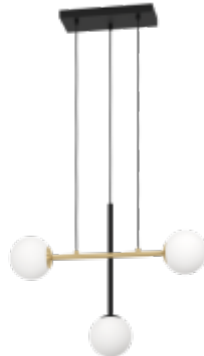

LED lámpa, függeszték, mennyezeti, 3xE14 foglalat, fehér, EGLO, PAZ, 390177

Modern stílusú, EGLO függesztett LED lámpatest

- Fehér színű acél anyagú lámpatest ideális megvilágítást nyújt a szobában.
- 3db E14-es foglalattal
- Mennyezeti és 145 cm hosszú függesztett változatban is kapható

Specifikáció

Általános információk	
Gyártó	EGLO
Gyártó cikkszama (SKU)	390177
Foglalat típusa	E14
Villamos adatok	
Névleges feszültség	230 V AC
Működési feszültség tartomány (V)	220-240
Frekvencia (Hz)	50-60
Terhelhetőség (max. W)	40
Méret	
Szélesség (mm)	195
Hosszúság (mm)	635
Magasság (mm)	1500
Fizikai- és környezeti- adatok	
Szín	Fehér
Forma	Modern
Konstrukció és anyag	acél
Környezetállóság (IP kategória)	IP20
Alkalmazás, stílus	
Elhelyezés	Beltéri
Felhasználás helye (elsődleges)	Nappali/szoba
Felhasználás helye (másodlagos)	Hálószoza
Szerelhetőség	Falon kívüli
Lámpatípus	Függeszték