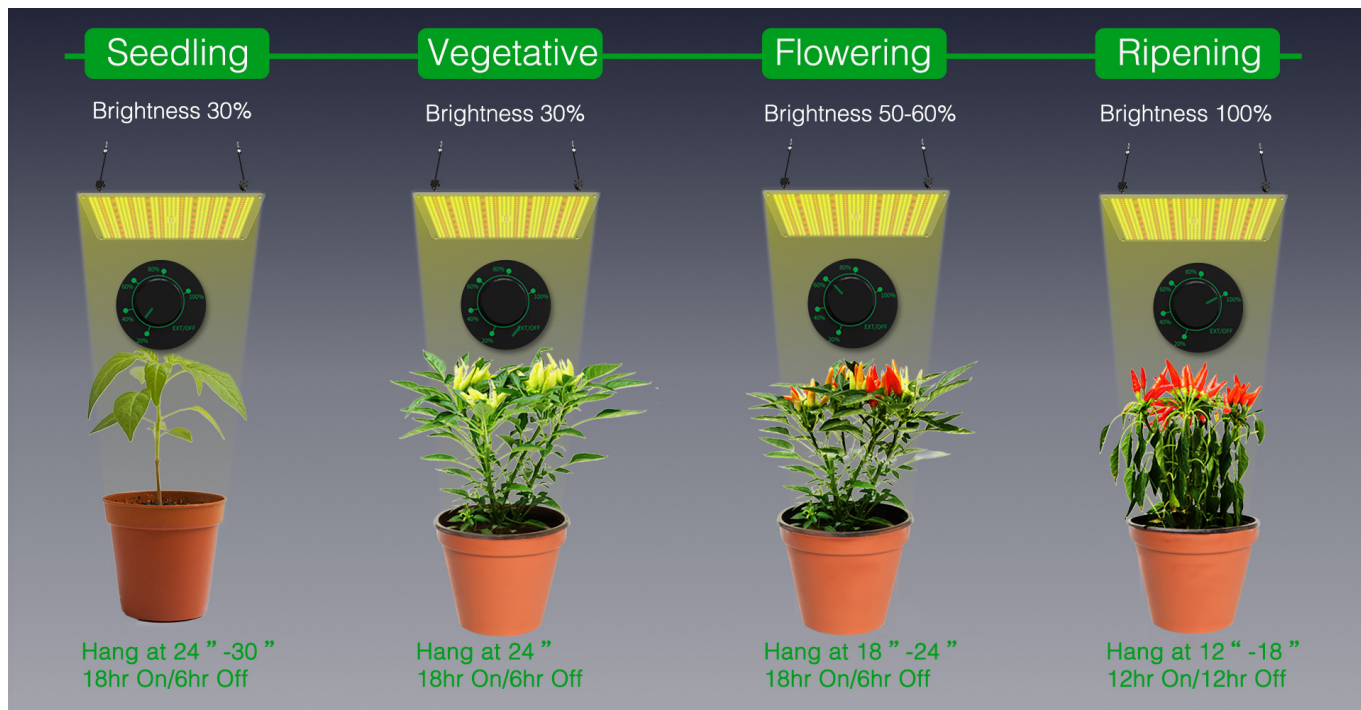

Növénytermesztő grow LED lámpa, 240W, teljes spektrum, dimmelhető, IP65, Lightmyleaf

Teljes spektrumú növénytermesztő, grow 240 wattos LED lámpa

A növénynevelő/növénytermesztő grow LED lámpák a **leghatékonyabb, minőségi és professzionális megoldást jelentik a beltéri, üvegházás, és akvarisztikai növénytermesztésben.**

Ezeket a LED lámpákat úgy fejlesztették, hogy a növények teljes életciklusuk során (csírázás, levélképződés, virágzás, érés) a megfelelő minőségű és mennyiségű fényt kapják. IP65-ös védettség pedig garantálja, hogy akár 90%-os páratartalom esetén is zavartalanul működnek.

240 Wattos teljes spektrumú Lightmyleaf LED növénytermesztő lámpa

A 240 Wattos teljes spektrumú Lightmyleaf LED növénytermesztő "tábla" **magas fényének és gazdaságos működésének köszönhetően a mezőgazdasági termelők, gazdák legnépszerűbb lámpái közé tartozik.**

Felhasználás módja:

1 db 240 wattos LED grow lámpa kb. 1 x 1 méteres (pl. magaságysók esetén) illetve virágágyás esetén 1 x 1.2 méteres terület megfelelő megvilágítására képes. A lámpák sorolhatók, így nagyobb terület bevilágítása is könnyedén megoldható.