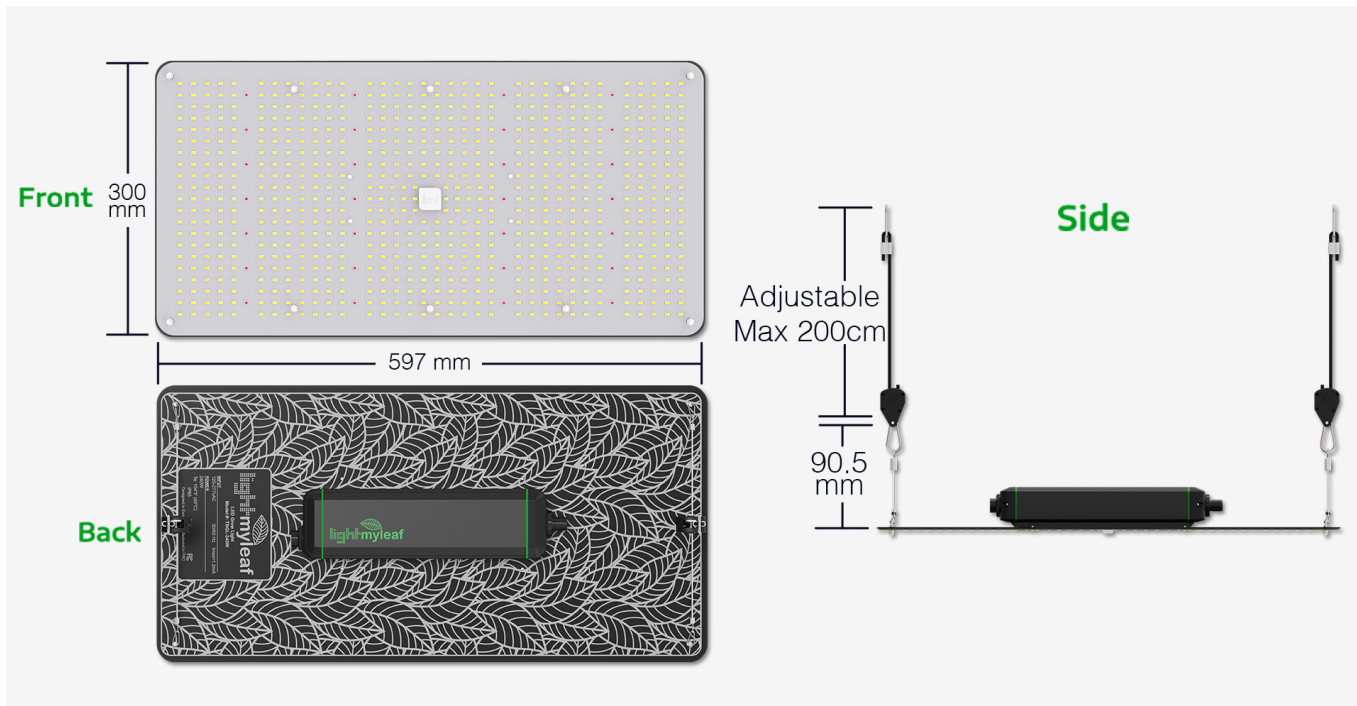

Specifikáció:

- PPF (másodpercenként generált fotoszintetikusán aktív fotonok mennyisége): 670 umol/s
- Eff(PPF): 2.8 umol/s/W (umol/J)
- Dimmelhető: 20%~100%
- Spectrum: Full spectrum
- Működési hőmérséklet és páratartalom -20~45°C, 20~95%
- Tárolási hőmérséklet és páratartalom -20~85°C, 10~95 %