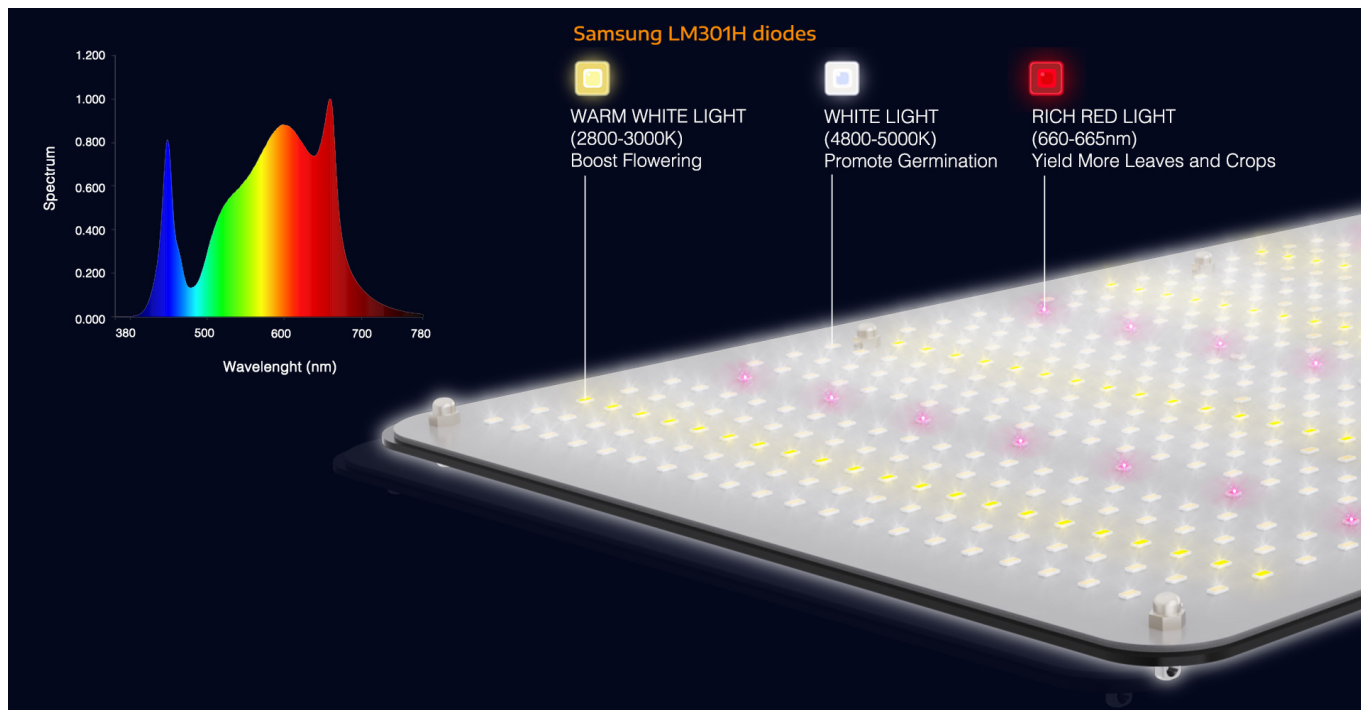

Felhasználás helye:

- mezőgazdaságban: üvegházakban, fóliasátrakban, zöldség, növénytermesztéshez
- sportlétesítményekben: fűves borításokhoz
- hobbi termesztők beltéri illetve sátras megoldásaihoz (zöldség, (fűszer)növények)

Specifikáció

Általános információk	
Gyártó	LV
Gyártó cikkszám (SKU)	414728
Jótállás időtartama (év)	3 év
Várható élettartam (óra)	30000
Villamos adatok	
Működési feszültség tartomány (V)	100-277
Teljesítmény (W vagy W/méter)	240
Világítástechnikai adatok	
LED chip	SMD 2835
Szín	Speciális fény
Sugárzási szög (°)	120
Színvisszaadás (CRI)	>80
Méret	
Szélesség (mm)	300
Hosszúság (mm)	597
Magasság (mm)	70
Fizikai- és környezeti- adatok	
Szín	Fekete
Forma	Négyzet
Konstrukció és anyag	ABS műanyag + fém