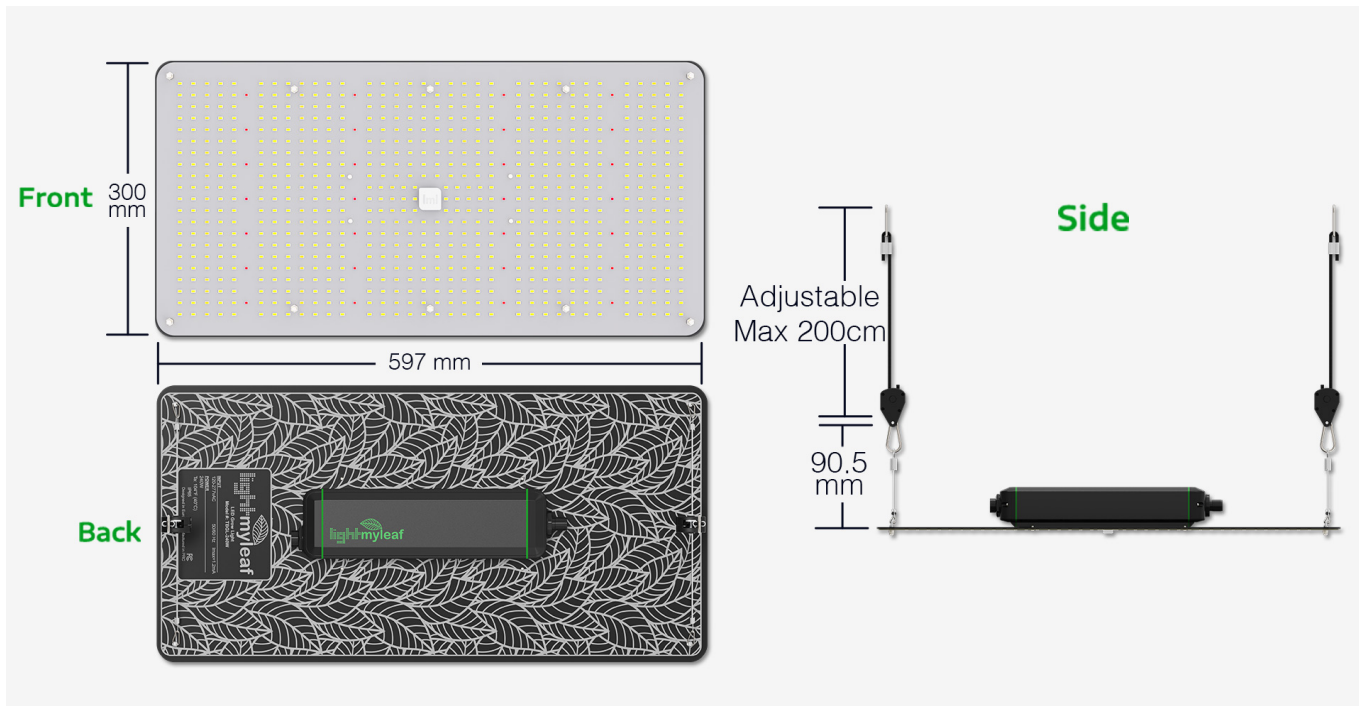

Specifikáció:

- PPF (másodpercenként generált fotoszintetikusan aktív fotonok mennyisége): 336 umol/s
- Eff(PPF): 2.8 umol/s/W (umol/J)
- Dimmelhető: 20%~100%
- Spectrum: Full spectrum
- Működési hőmérséklet és páratartalom -20~45°C, 20~95%
- Tárolási hőmérséklet és páratartalom -20~85°C, 10~95 %