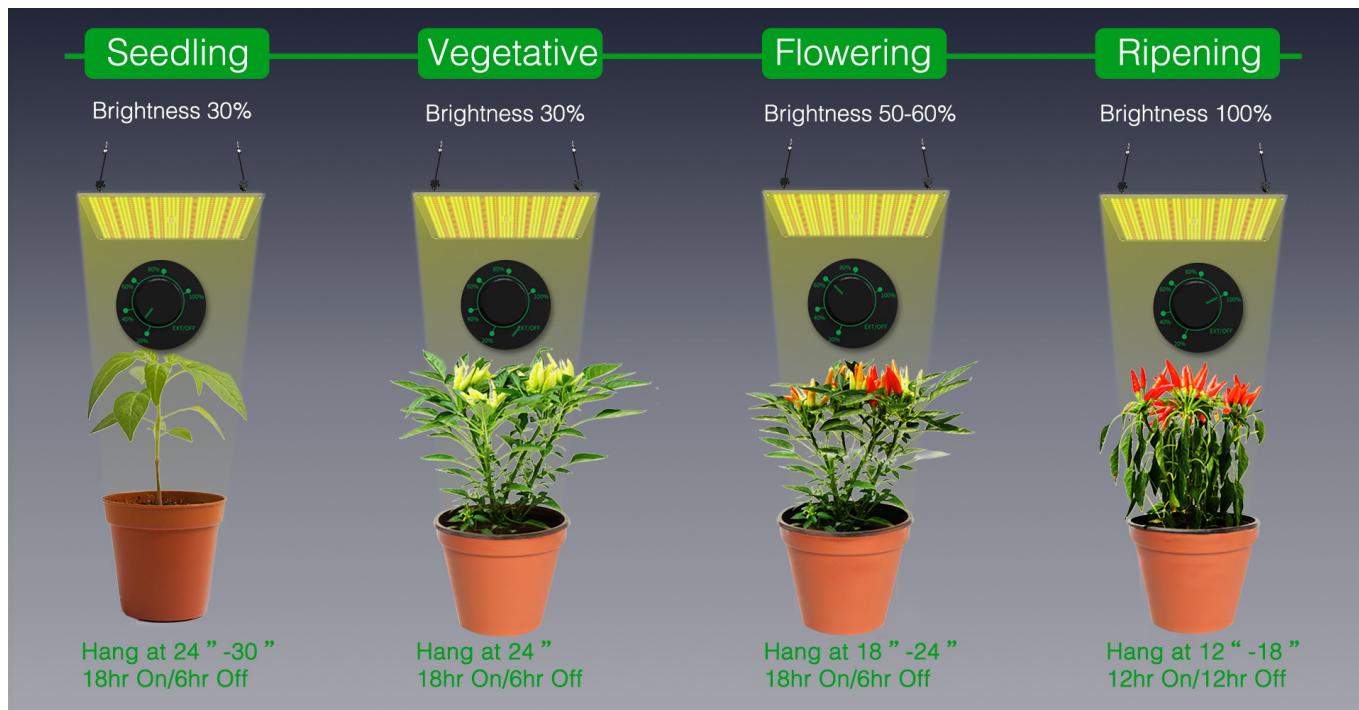

Növénytermesztő grow LED lámpa, 120W, teljes spektrum, dimmelhető, IP65, Lightmyleaf

Teljes spektrumú növénytermesztő, grow 120 wattos LED lámpa

A növénynevelő/növénytermesztő grow LED lámpák a **leghatékonyabb, minőségi és professzionális megoldást jelentik a beltéri, üvegházás, és akvarisztikai növénytermesztésben.**

Ezeket a LED lámpákat úgy fejlesztették, hogy a növények teljes életciklusuk során (csírázás, levélképződés, virágzás, érés) a megfelelő minőségű és mennyiségű fényt kapják. IP65-ös védettség pedig garantálja, hogy akár 90%-os páratartalom esetén is zavartalanul működnek.

120 Wattos teljes spektrumú Lightmyleaf LED növénytermesztő lámpa

A 120 Wattos teljes spektrumú Lightmyleaf LED növénytermesztő "tábla" **magas fényének és gazdaságos működésének köszönhetően a mezőgazdasági termelők, gazdák legnépszerűbb lámpái közé tartozik.**

Felhasználás módja:

1 db 120 wattos LED grow lámpa kb. 0.7 x 0.7 méteres (pl. magasságysok esetén) illetve virággyás esetén 1 x 1 méteres terület megfelelő megvilágítására képes. A lámpák sorolhatók, így nagyobb terület bevilágítása is könnyedén megoldható.