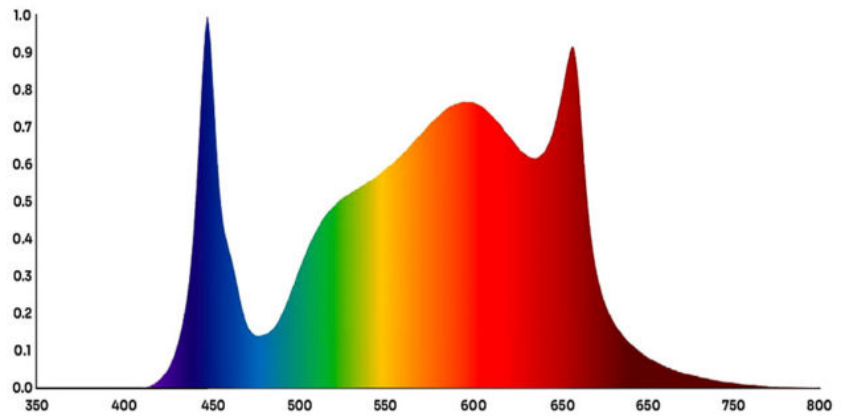

Felhasználás módja:

1 db 680 wattos LED grow lámpa kb. 1.5 x 1.5 méteres méteres terület megfelelő megvilágítására képes. A lámpák sorolhatók, így nagyobb terület bevilágítása is könnyedén megoldható.

Full Spectrum

White
Boosts plants
flowering

White
Promotes plants
germination

Red
Promotes plants
flowering

Real Tested PPFD MAP

680W
Power

1273
 $\mu\text{mol}/\text{m}^2/\text{s}$

Height : 30cm

($\mu\text{mol}/\text{m}^2/\text{S}$)