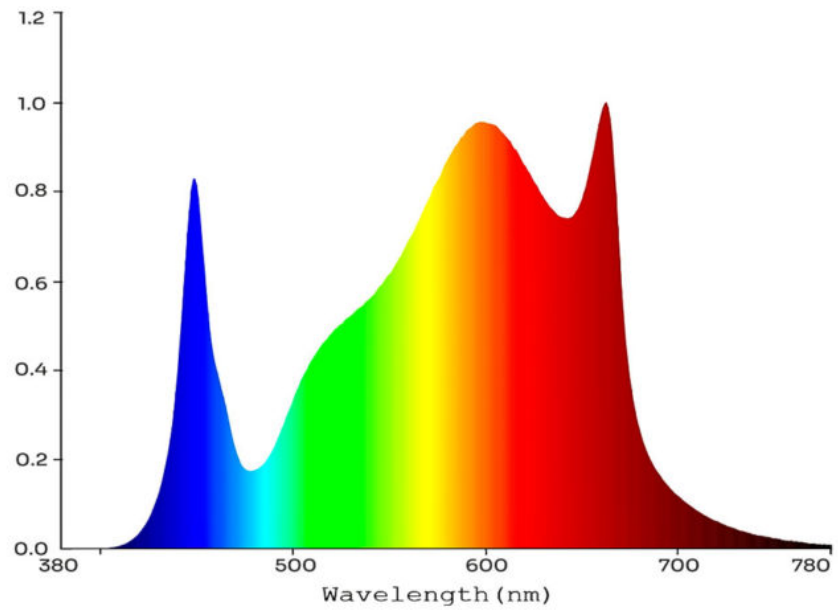

Felhasználás módja:

1 db 680 wattos LED grow lámpa kb. 1.5 x 1.5 méteres méteres terület megfelelő megvilágítására képes. A lámpák sorolhatók, így nagyobb terület bevilágítása is könnyedén megoldható.

Full Spectrum

White
Boosts plants
flowering

White
Promotes plants
germination

Red
Promotes plants
flowering

Real Tested PPFD MAP

680W
Power

1273
 $\mu\text{mol}/\text{m}^2/\text{s}$

Height : 30cm

($\mu\text{mol}/\text{m}^2/\text{S}$)