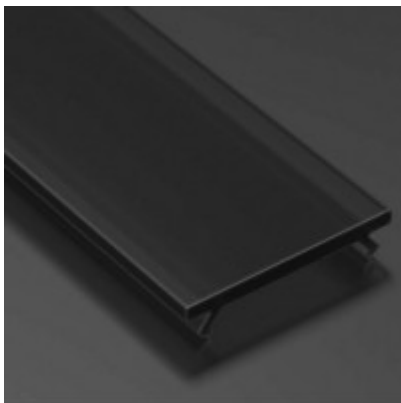

## FEKETE fedő alumínium U profilhoz (CORNER, CLICK, DEEP), 1 méter

FEKETE fedő alumínium U profilhoz (CORNER , CLICK , DEEP) , 1 méter

### Specifikáció

Méret	
Hosszúság (mm)	1000
Fizikai- és környezeti- adatok	
Szín	Fekete
Forma	Szál
Konstrukció és anyag	PMMA

Termék oldal: [https://www.ledvonal.hu/index.php?route=product/product&product\\_id=64436](https://www.ledvonal.hu/index.php?route=product/product&product_id=64436)