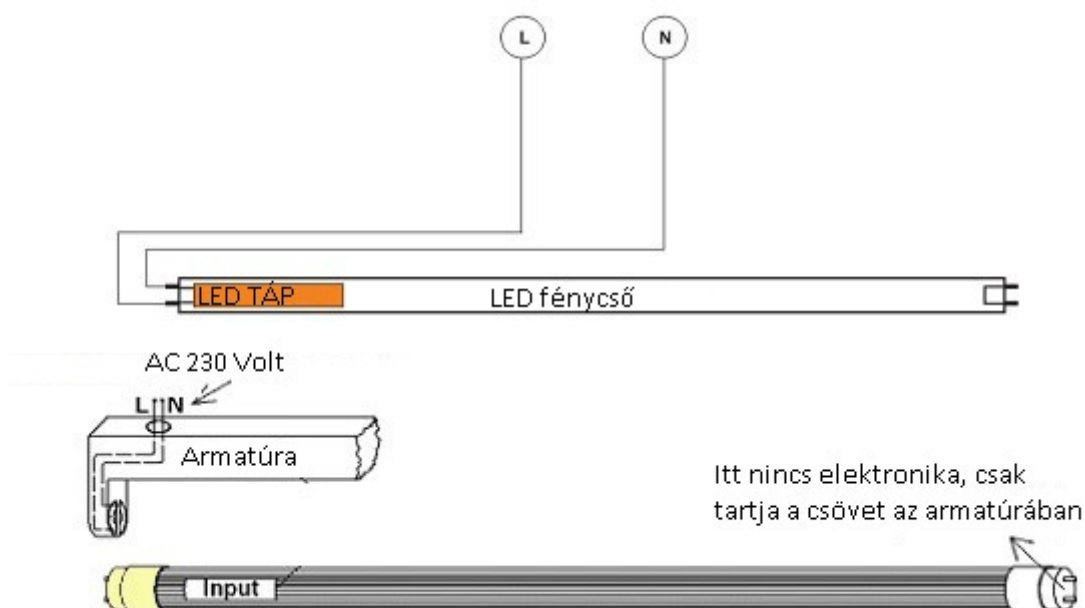

**A Nanoplastic technológiával készült világítófelület. Az egyenletes fényszórás mellett, törés ellen is biztonságosabb, mint az üvegfelület. Ráadásul sokkal vékonyabb, mint a polikarbonát, sokkal jobb fényáteresztéssel.**

A meglévő armatúráinkat sem kell eldobnunk, azokba simán becsavarhatóak a LED fénycsövek, csupán egy egyszerű átkötést kell eszközölni: egyszerűen ki kell iktatni a fojtótekerccset és a fénycsőgyújtót, majd direktbe bekötni a 230 voltot a T8-as LED fénycső azon végét tartó foglalatra, amelyen a fénycső gyári címkéje található.

## Specifikáció

Általános információk	
Gyártó	V-TAC
Gyártó cikkszám (SKU)	21672
Foglalat típusa	T8
Fejelés típusa	G13
Jótállás időtartama (év)	5 év
Várható élettartam (óra)	25000
Villamos adatok	
Névleges feszültség	230 V AC
Működési feszültség tartomány (V)	230
Frekvencia (Hz)	50-60
Teljesítmény (W vagy W/méter)	16.5
Világítástechnikai adatok	
Szín	Természetes fehér
Színhőmérséklet (Kelvin) - megközelítő adat	4000
Fényáram (lumen vagy lm/m)	1850
Sugárzási szög (°)	160
Fény hasznosítás (lumen/Watt)	110
Színvisszaadás (CRI)	>80
Méret	
LED fénycső hossza	120cm
Átmérő (mm)	28
Hosszúság (mm)	1200
Fizikai- és környezeti- adatok	
Szín	Fehér
Forma	Fénycső
Konstrukció és anyag	Nanoplastic
Környezetállóság (IP kategória)	IP20
Alkalmazás, stílus	
Elhelyezés	Beltéri
Szerelhetőség	Falon kívüli
Speciális tulajdonságok	
Be- ki- kapcsolási ciklusok száma	15000