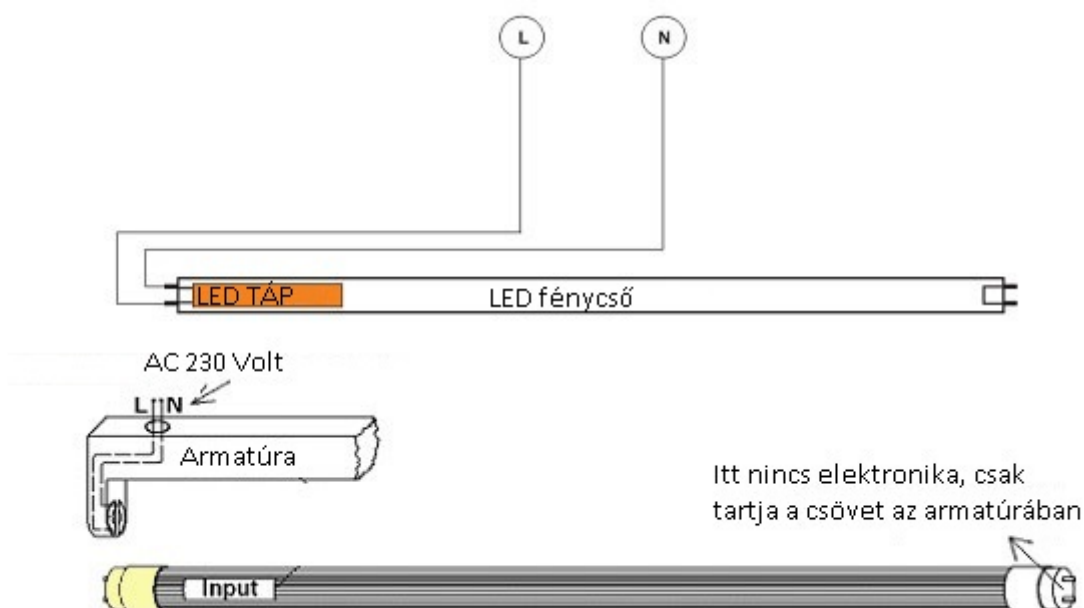

A Nanoplastic technológiával készült világítófelület. Az egyenletes fényszórás mellett, törés ellen is biztonságosabb, mint az üvegfelület. Ráadásul sokkal vékonyabb, mint a polikarbonát, sokkal jobb fényáteresztéssel.

A meglévő armatúráinkat sem kell eldobnunk, azokba simán becsavarhatóak a LED fénycsövek, csupán egy egyszerű átkötést kell eszközölni: egyszerűen ki kell iktatni a fojtótekerccset és a fénycsőgyújtót, majd direktbe bekötni a 230 voltot a T8-as LED fénycső azon végét tartó foglalatra, amelyen a fénycső gyári címkéje található.

FIGYELEM:

- A földelés vezetékét minden esetben be kell kötni az armatúrába.
- Bízva szakemberre az üzembe helyezést.

Az alábbi ábrán látható egy egyszerűsített bekötési vázrajz:

Specifikáció

Általános információk	
Gyártó	V-TAC
Gyártó cikkszám (SKU)	21672
Foglalat típusa	T8
Fejelés típusa	G13
Jótállás időtartama (év)	5 év
Várható élettartam (óra)	25000
Villamos adatok	
Névleges feszültség	230 V AC
Működési feszültség tartomány (V)	230
Frekvencia (Hz)	50-60
Teljesítmény (W vagy W/méter)	16.5
Világítástechnikai adatok	
Szín	Természetes fehér
Színhőmérséklet (Kelvin) - megközelítő adat	4000
Fényáram (lumen vagy lm/m)	1850
Sugárzási szög (°)	160
Fény hasznosítás (lumen/Watt)	110
Színvisszaadás (CRI)	>80
Méret	
LED fénycső hossza	120cm
Átmérő (mm)	28
Hosszúság (mm)	1200
Fizikai- és környezeti- adatok	
Szín	Fehér
Forma	Fénycső
Konstrukció és anyag	Nanoplastic
Környezetállóság (IP kategória)	IP20
Alkalmazás, stílus	
Elhelyezés	Beltéri
Szerelhetőség	Falon kívüli
Speciális tulajdonságok	
Be- ki- kapcsolási ciklusok száma	15000