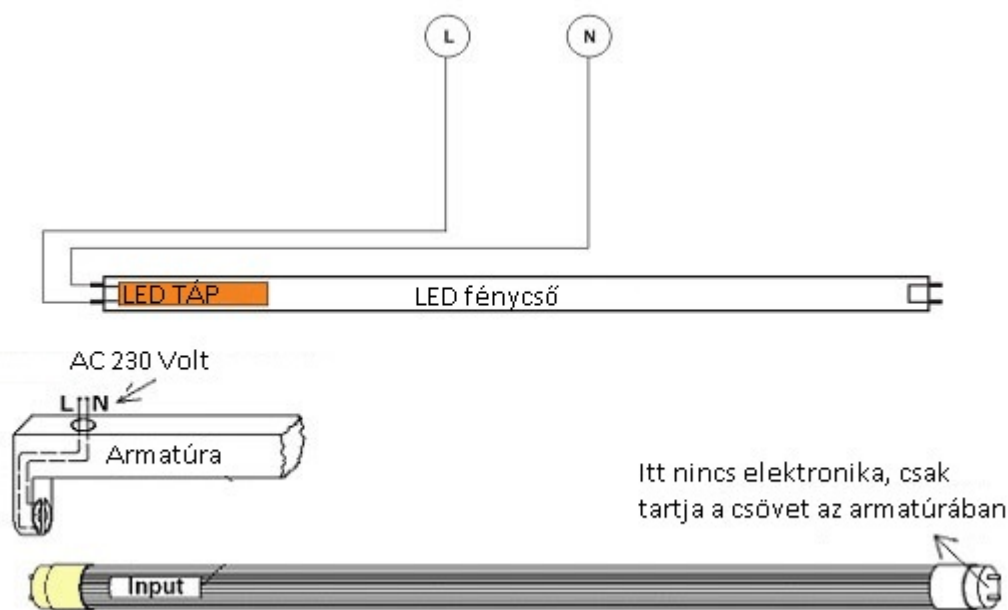

Retrofit

A minimum 50% energia megtakarítás mellett a kényelmi szempontok teljes sora is a LED fénycső mellett szól: a LED fénycső a felkapcsolás pillanatában 100 %-os fényerővel világít, élettartamát nem csökkenti a le- és felkapcsolgatás, nem villog, nem zúg, stb. A meglévő armatúráinkat sem kell eldobnunk, azokba simán becsavarhatóak a LED fénycsövek, csupán egy egyszerű átkötést kell eszközölni: egyszerűen ki kell iktatni a fojtókeresztet és a fénycsőgyújtót, majd direktbe bekötni a 230 voltot a T8-as LED fénycső azon végét tartó foglalatra, amelyen a fénycső gyári címkeje található.

Beszereles

Az alábbi ábrán látható egy egyszerűsített bekötési vázrajz:

Specifikáció

Általános információk

Gyártó	Ledvance
Gyártó cikkszám (SKU)	4058075546813
Foglalat típusa	T8
Fejelés típusa	G13
Jótállás időtartama (év)	2 év
Várható élettartam (óra)	50000
Villamos adatok	
Névleges feszültség	230 V AC
Működési feszültség tartomány (V)	230
Teljesítmény (W vagy W/méter)	15
Telj. megfelelés (hagyományos izzó)	36
Világítástechnikai adatok	
Beépített LED típus	SMD
Szín	Természetes fehér
Színhőmérséklet (Kelvin) - megközelítő adat	4000
Fényáram (lumen vagy lm/m)	2400
Sugárzási szög (°)	160
Fény hasznosítás (lumen/Watt)	160
Színvisszaadás (CRI)	>80
Méret	
LED fénycső hossza	120cm
Átmérő (mm)	27
Hosszúság (mm)	1200
Fizikai- és környezeti- adatok	
Működési hőmérséklet tartomány (C°)	-20 / +50
Környezetállóság (IP kategória)	IP20
Alkalmazás, stílus	
Elhelyezés	Beltéri
Szerelhetőség	Falon kívüli
Speciális tulajdonságok	
Be- ki- kapcsolási ciklusok száma	200000