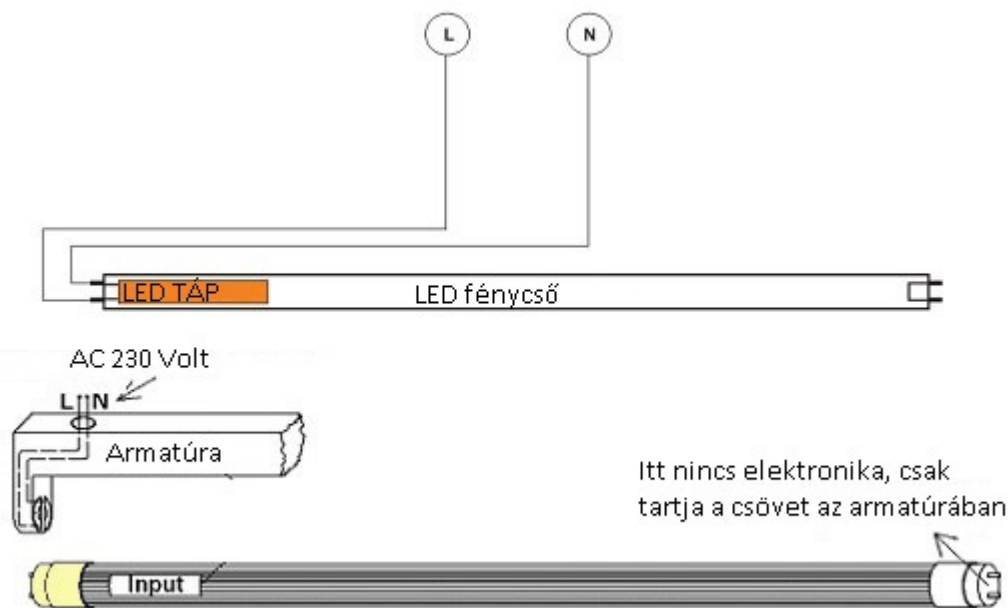

### Retrofit

A minimum 50% energia megtakarítás mellett a kényelmi szempontok teljes sora is a LED fénycső mellett szól: a LED fénycső a felkapcsolás pillanatában 100 %-os fényerővel világít, élettartamát nem csökkenti a le- és felkapcsolgatás, nem villog, nem zúg, stb. A meglévő armatúráinkat sem kell eldobnunk, azokba simán becsavarhatóak a LED fénycsövek, csupán egy egyszerű átkötést kell eszközölni: egyszerűen ki kell iktatni a fojtókeresztet és a fénycsőgyújtót, majd direktbe bekötni a 230 voltot a T8-as LED fénycső azon végét tartó foglalatra, amelyen a fénycső gyári címkéje található.

### Beszereles

Az alábbi ábrán látható egy egyszerűsített bekötési vázrajz:

### Specifikáció

Általános információk

Gyártó	Ledvance
Gyártó cikkszám (SKU)	4058075546813
Foglat típusa	T8
Fejelés típusa	G13
Jótállás időtartama (év)	2 év
Várható élettartam (óra)	50000
<b>Villamos adatok</b>	
Névleges feszültség	230 V AC
Működési feszültség tartomány (V)	230
Teljesítmény (W vagy W/méter)	15
Telj. megfelelés (hagyományos izzó)	36
<b>Világítástechnikai adatok</b>	
Beépített LED típus	SMD
Szín	Természetes fehér
Színhőmérséklet (Kelvin) - megközelítő adat	4000
Fényáram (lumen vagy lm/m)	2400
Sugárzási szög (°)	160
Fény hasznosítás (lumen/Watt)	160
Színvisszaadás (CRI)	>80
<b>Méret</b>	
LED fénycső hossza	120cm
Átmérő (mm)	27
Hosszúság (mm)	1200
<b>Fizikai- és környezeti- adatok</b>	
Működési hőmérséklet tartomány (C°)	-20 / +50
Környezetállóság (IP kategória)	IP20
<b>Alkalmazás, stílus</b>	
Elhelyezés	Beltéri
Szerelhetőség	Falon kívüli
<b>Speciális tulajdonságok</b>	
Be- ki- kapcsolási ciklusok száma	200000