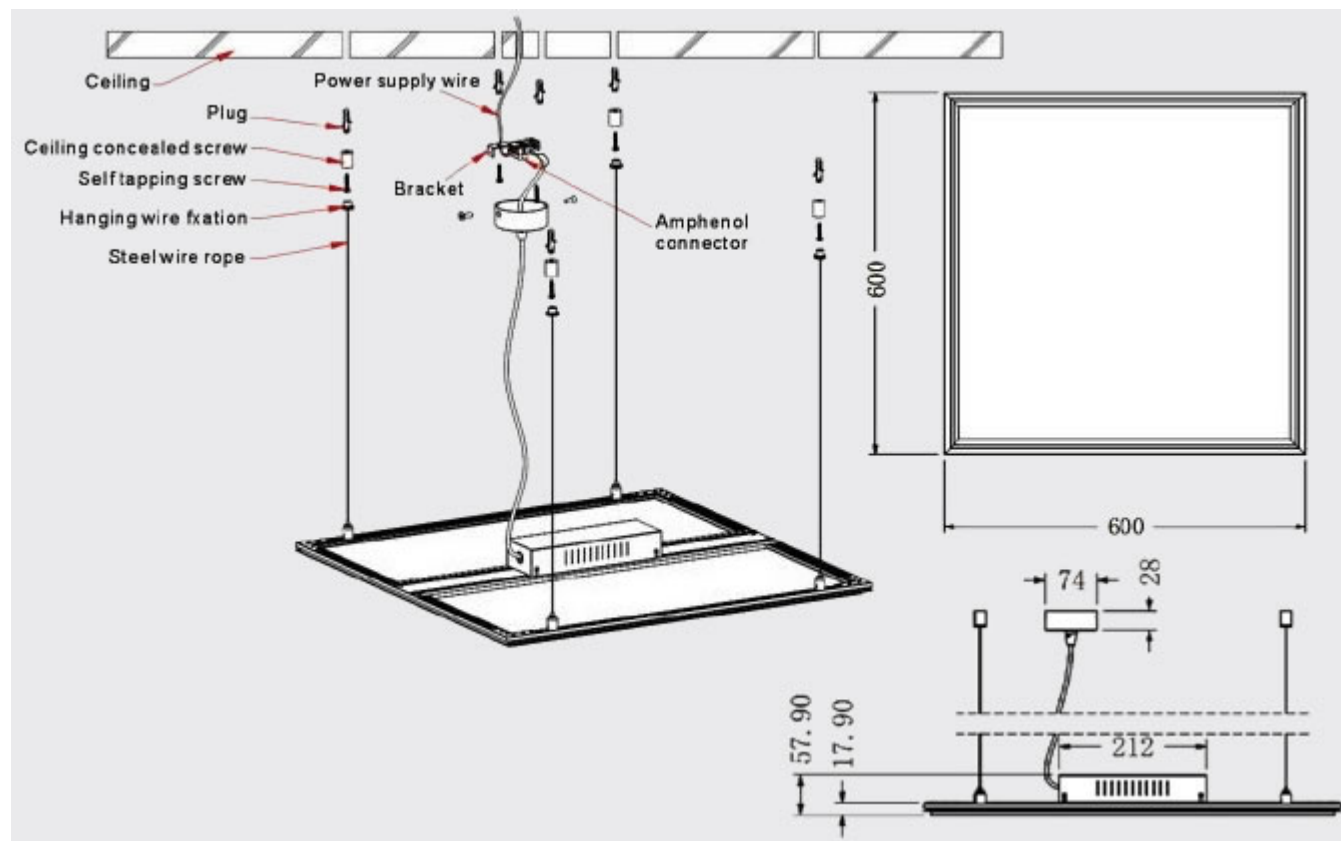

## LED panel, 120 x 30 cm, 29 Watt, hideg fehér, LUX, 137 lm/W

**LUX Edition:** Ez a termékcsalád kiemelten magas fényerősséget biztosít. Olyan alkalmazásokban ideális ahol a vékony méret és a nagy energiahatékonyság (137 lumen/W) mellett a megvilágítás erőssége (3960 lumen) is meghatározó szerepet játszik.

Ultra vékony ~ 1 cm vastag, kiemelkedő energiahatékonyságú (137 lm/Watt) LED panel alumínium keretben, akár fővilágítás készítéséhez is. A LED panel külön tápegységről működik, mely tápegység része a csomagnak.

- 29 Watt
- 3960 lumen

A panelt a szabványos méretű irodai álmennyezeti 120 cm hosszú dupla fénycső armatúra helyett ajánljuk.

Felületen kívüli szerelésre:

1. [Szerelőkeret](#)
2. [Függeszték](#)

Ezt mutatjuk be az alábbi illusztrációval:

## Specifikáció

Általános információk	
Gyártó	V-TAC
Gyártó cikkszáma (SKU)	216258
Jótállás időtartama (év)	2 év
Várható élettartam (óra)	20000
Villamos adatok	
Névleges feszültség	230 V AC
Működési feszültség tartomány (V)	220-240
Frekvencia (Hz)	50-60
Teljesítmény (W vagy W/méter)	29
Telj. megfelelés (hagyományos izzó)	150
Világítástechnikai adatok	
Beépített LED típus	SMD
Szín	Hideg fehér
Színhőmérséklet (Kelvin) - megközelítő adat	6000
Fényáram (lumen vagy lm/m)	3960
Sugárzási szög (°)	120
Fény hasznosítás (lumen/Watt)	137
Méret	
Szélesség (mm)	295
Hosszúság (mm)	1195
Magasság (mm)	14
Fizikai- és környezeti- adatok	
Szín	Fehér
Forma	Téglalap
Konstrukció és anyag	Alumínium + PMMA + PC
Működési hőmérséklet tartomány (C°)	-20°C / +45°C
Környezetállóság (IP kategória)	IP20
Speciális tulajdonságok	
Be- ki- kapcsolási ciklusok száma	15000