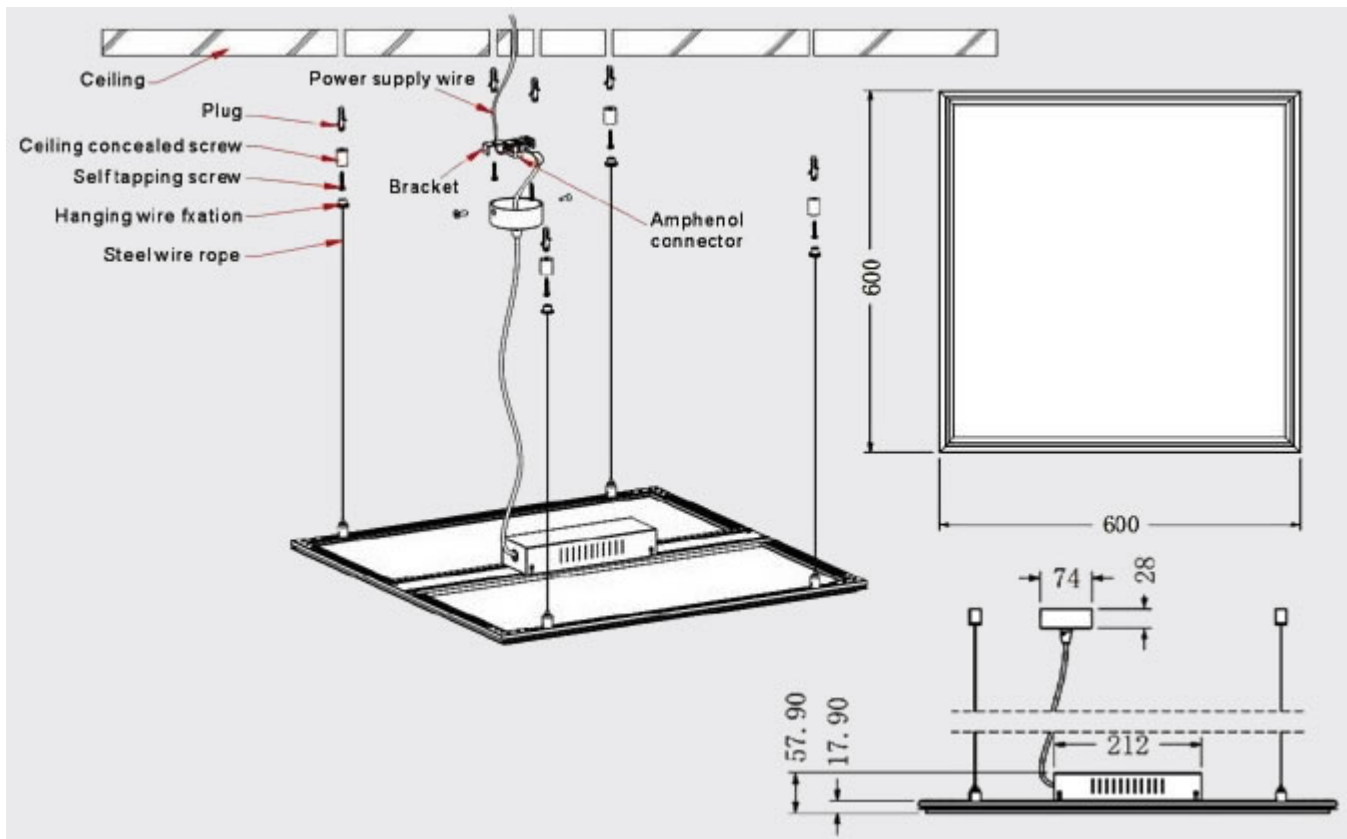

## LED panel, 120 x 30 cm, 29 Watt, hideg fehér, LUX, 137 lm/W

**LUX Edition:** Ez a termékcsalád kiemelten magas fényerősséget biztosít. Olyan alkalmazásokban ideális ahol a vékony méret és a nagy energiahatékonyság (137 lumen/W) mellett a megvilágítás erőssége (3960 lumen) is meghatározó szerepet játszik.

Ultra vékony ~ 1 cm vastag, kiemelkedő energiahatékonyságú (137 lm/Watt) LED panel alumínium keretben, akár fővilágítás készítéséhez is. A LED panel külön tápegységről működik, mely tápegység része a csomagnak.

- 29 Watt
- 3960 lumen

A panelt a szabványos méretű irodai álmennyezeti 120 cm hosszú dupla fénycső armatúra helyett ajánljuk.

Felületen kívüli szerelésre:

1. [Szerelőkeret](#)
2. [Függeszték](#)

Ezt mutatjuk be az alábbi illusztrációval:

## Specifikáció

Általános információk	
Gyártó	V-TAC
Gyártó cikkszama (SKU)	216258
Jótállás időtartama (év)	2 év
Várható élettartam (óra)	20000
Villamos adatok	
Névleges feszültség	230 V AC
Működési feszültség tartomány (V)	220-240
Frekvencia (Hz)	50-60
Teljesítmény (W vagy W/méter)	29
Telj. megfelelés (hagyományos izzó)	150
Világítástechnikai adatok	
Beépített LED típus	SMD
Szín	Hideg fehér
Színhőmérséklet (Kelvin) - megközelítő adat	6000
Fényáram (lumen vagy lm/m)	3960
Sugárzási szög (°)	120
Fény hasznosítás (lumen/Watt)	137
Méret	
Szélesség (mm)	295
Hosszúság (mm)	1195
Magasság (mm)	14
Fizikai- és környezeti- adatok	
Szín	Fehér
Forma	Téglalap
Konstrukció és anyag	Alumínium + PMMA + PC
Működési hőmérséklet tartomány (C°)	-20°C / +45°C
Környezetállóság (IP kategória)	IP20
Speciális tulajdonságok	
Be- ki- kapcsolási ciklusok száma	15000