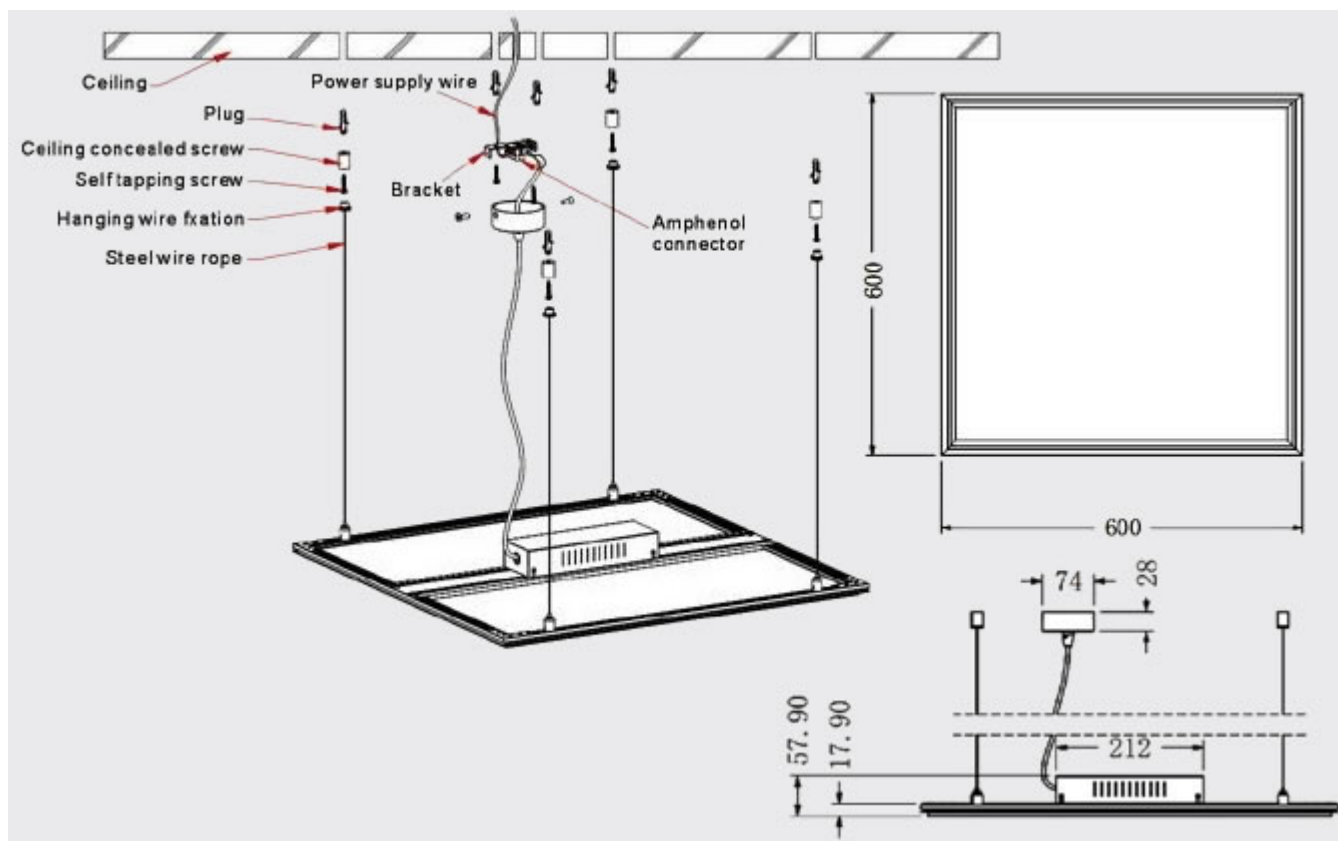

## LED panel, 600 x 600 mm, 40 Watt, 120lm/W, meleg fehér, PRO

**PRO Edition - Ultra vékony, ~ 1 cm vastag LED panel fehér keretben, akár fővilágítás készítéséhez is**

A LED panel külön tápegységről működik, mely tápegység része a csomagnak.

- 40 Watt
- 4950 lumen
- Méret: 595 mm x 595 mm x 11 mm.

A panelt a szabványos méretű irodai álmennyezet kazettába lehet közvetlenül behelyezni.

Felületen kívüli szerelésre 2 másik alternatíva van:

1. [Szerelőkeret](#)
2. [Függeszték](#)

## Specifikáció

Általános információk	
Gyártó	V-TAC
Gyártó cikkszám (SKU)	2160286
Jótállás időtartama (év)	2 év
Várható élettartam (óra)	>20000
Villamos adatok	
Névleges feszültség	30-42 V DC
Működési feszültség tartomány (V)	DC 30-42V
Frekvencia (Hz)	50
Teljesítmény (W vagy W/méter)	40
Telj. megfelelés (hagyományos izzó)	150
Teljesítmény tényező	>0.9
Világítástechnikai adatok	
Beépített LED típus	SMD
Szín	Meleg fehér
Színhőmérséklet (Kelvin) - megközelítő adat	2700
Fényáram (lumen vagy lm/m)	4950
Sugárzási szög (°)	120
Fény hasznosítás (lumen/Watt)	80
Színvisszaadás (CRI)	>80
Szín tartás	<6
Méret	
Szélesség (mm)	595
Hosszúság (mm)	595
Mélység (mm)	14
Fizikai- és környezeti- adatok	
Szín	Fehér
Forma	Négyzet
Konstrukció és anyag	Alumínium + PMMA + PS
Működési hőmérséklet tartomány (C°)	-20°C / +45°C
Környezetállóság (IP kategória)	IP20
Alkalmazás, stílus	
Szerelhetőség	Süllyeszthető/függeszthető
Speciális tulajdonságok	
Be- ki- kapcsolási ciklusok száma	15000