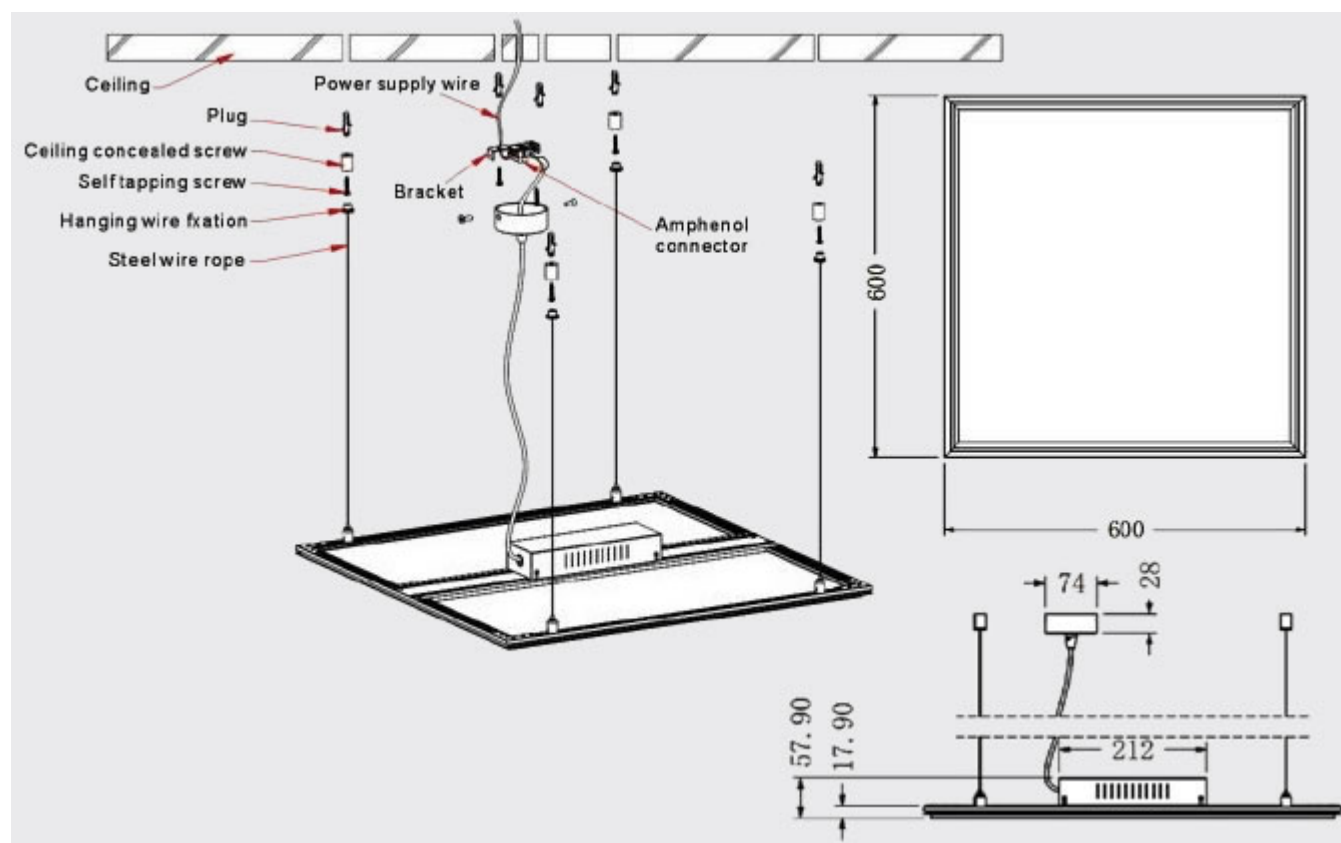

LED panel, 600 x 600 mm, 40 Watt, 120lm/W, meleg fehér, PRO

PRO Edition - Ultra vékony, ~ 1 cm vastag LED panel fehér keretben, akár fővilágítás készítéséhez is

A LED panel külön tápegységről működik, mely tápegység része a csomagnak.

- 40 Watt
- 4950 lumen
- Méret: 595 mm x 595 mm x 11 mm.

A panelt a szabványos méretű irodai álmennyezet kazettába lehet közvetlenül behelyezni.

Felületen kívüli szerelésre 2 másik alternatíva van:

1. [Szerelőkeret](#)
2. [Függeszték](#)

Ez utóbbit mutatjuk be az alábbi illusztrációval:

Specifikáció

Általános információk	
Gyártó	V-TAC
Gyártó cikkszama (SKU)	2160286
Jótállás időtartama (év)	2 év
Várható élettartam (óra)	>20000
Villamos adatok	
Névleges feszültség	30-42 V DC
Működési feszültség tartomány (V)	DC 30-42V
Frekvencia (Hz)	50
Teljesítmény (W vagy W/méter)	40
Telj. megfelelés (hagyományos izzó)	150
Teljesítmény tényező	>0.9
Világítástechnikai adatok	
Beépített LED típus	SMD
Szín	Meleg fehér
Színhőmérséklet (Kelvin) - megközelítő adat	2700
Fényáram (lumen vagy lm/m)	4950
Sugárzási szög (°)	120
Fény hasznosítás (lumen/Watt)	80
Színvisszaadás (CRI)	>80
Szín tartás	<6
Méret	
Szélesség (mm)	595
Hosszúság (mm)	595
Mélység (mm)	14
Fizikai- és környezeti- adatok	
Szín	Fehér
Forma	Négyzet
Konstrukció és anyag	Alumínium + PMMA + PS
Működési hőmérséklet tartomány (C°)	-20°C / +45°C
Környezetállóság (IP kategória)	IP20
Alkalmazás, stílus	
Szerelhetőség	Süllyeszthető/függeszthető
Speciális tulajdonságok	
Be- ki- kapcsolási ciklusok száma	15000