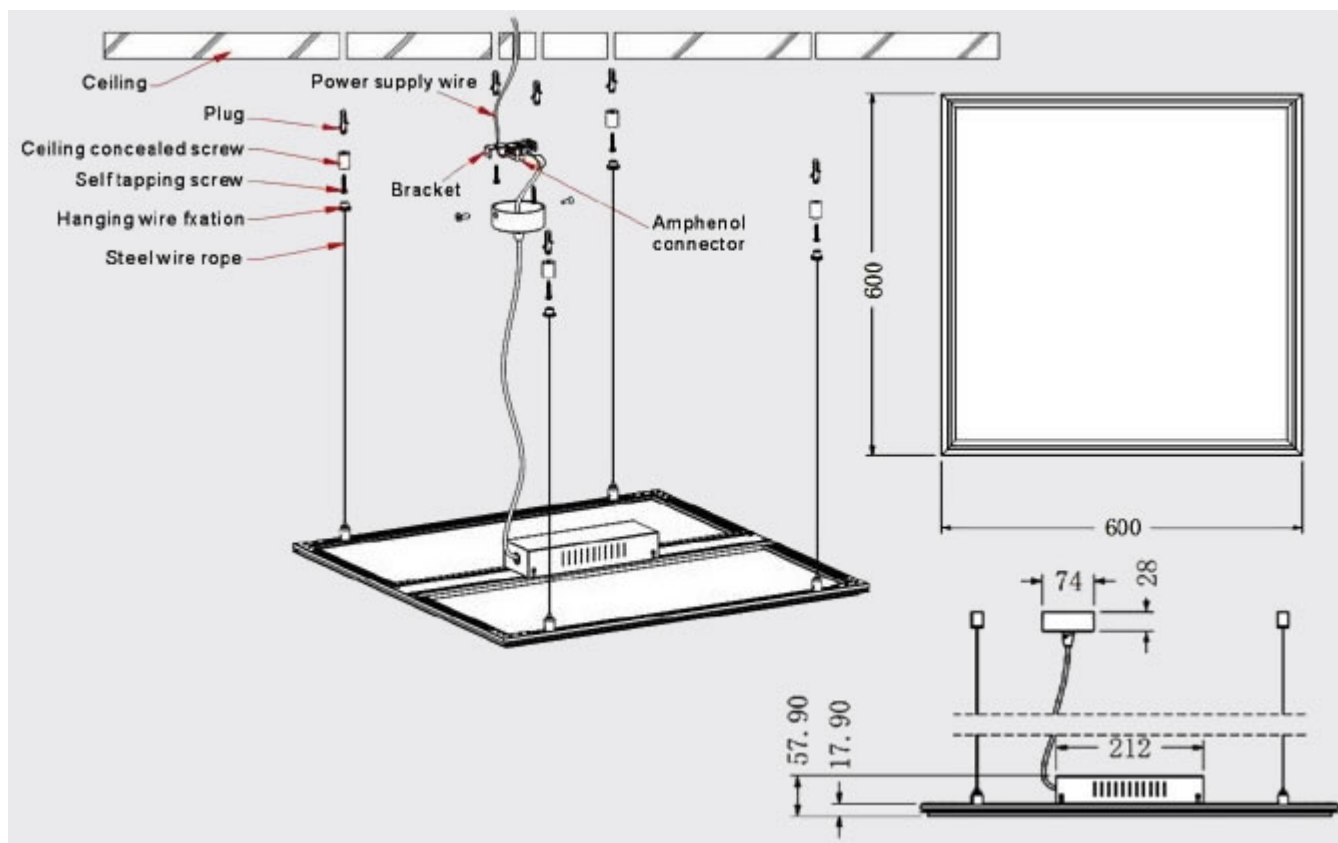

LED panel, 600 x 600 mm, 40 Watt, 120 lm/W, természetes fehér

LED panel fehér keretben, akár fővilágítás készítéséhez is

A LED panel külön tápegységről működik, mely **tápegység része** a csomagban.

- 40 Watt
- 4950 lumen
- Méret: 595 mm x 595 mm x 9 mm

A panelt a szabványos méretű irodai álmennyezet kazettába lehet közvetlenül behelyezni.

Felületesen kívüli szerelésre 2 másik alternatíva van:

1. [Szerelőkeret](#)
2. [Függeszték](#)

Ez utóbbit mutatjuk be az alábbi illusztrációval:

Specifikáció

Általános információk	
Gyártó	V-TAC
Gyártó cikkszám (SKU)	216671
Jótállás időtartama (év)	2 év
Várható élettartam (óra)	25.000
Villamos adatok	
Névleges feszültség	30-42 V DC
Teljesítmény (W vagy W/méter)	40
Teljesítmény tényező	>0,9
Világítástechnikai adatok	
Beépített LED típus	SMD LED
Szín	Természetes fehér
Színhőmérséklet (Kelvin) - megközelítő adat	4000
Fényáram (lumen vagy lm/m)	4950
Sugárzási szög (°)	120
Fény hasznosítás (lumen/Watt)	120
Színvisszaadás (CRI)	>80
Méret	
Szélesség (mm)	595
Hosszúság (mm)	595
Magasság (mm)	9
Fizikai- és környezeti- adatok	
Szín	Fehér
Forma	Négyzetes
Működési hőmérséklet tartomány (C°)	-20C/ +40°C
Környezetállóság (IP kategória)	IP20
Alkalmazás, stílus	
Szerelhetőség	Süllyeszthető/függeszthető
Speciális tulajdonságok	
Be- ki- kapcsolási ciklusok száma	15000
Rendelési információk	
Termék tartalma	Panel és tápegység