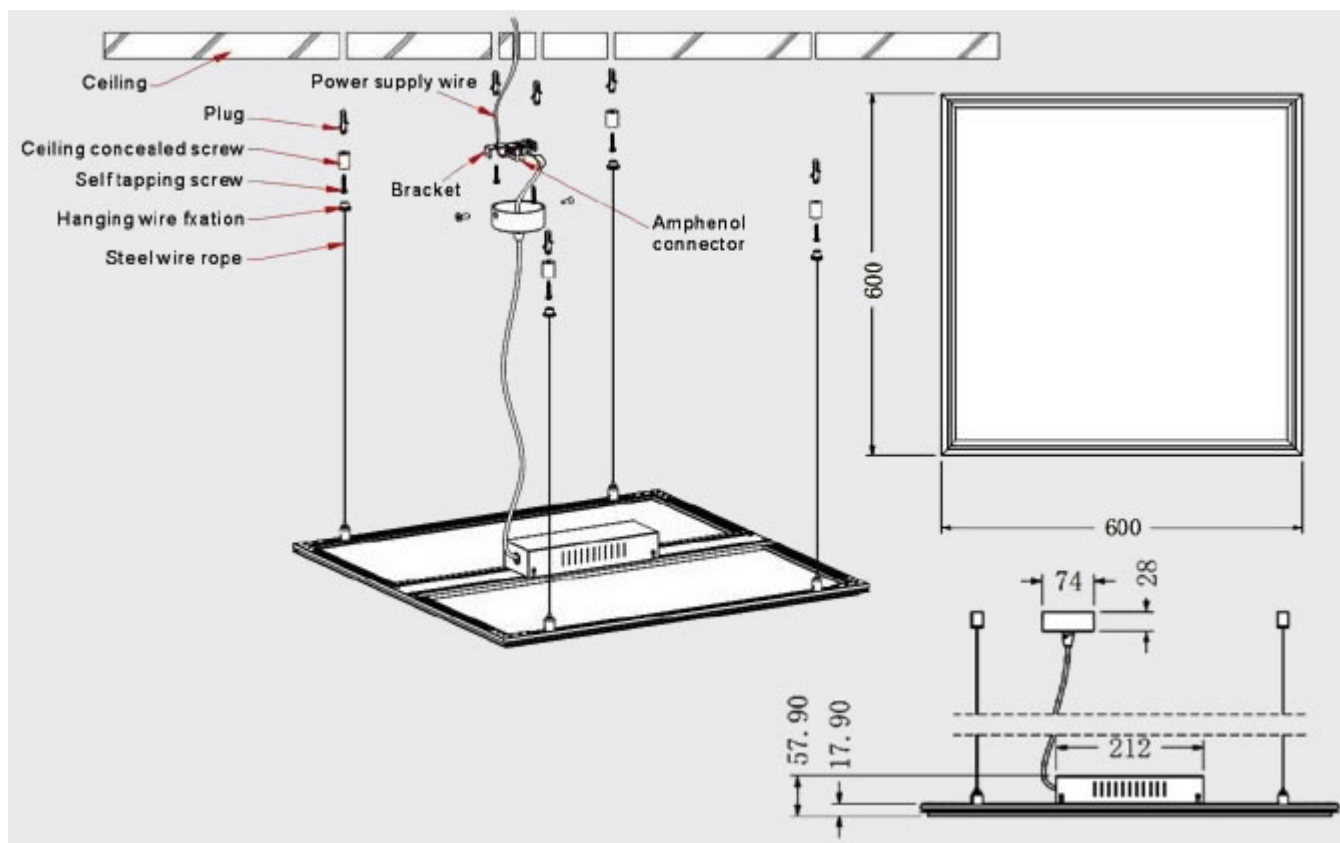

LED panel, 600 x 600 mm, 40 Watt, 120 lm/W, természetes fehér

LED panel fehér keretben, akár fővilágítás készítéséhez is

A LED panel külön tápegységről működik, mely **tápegység része** a csomagnak.

- 40 Watt
- 4950 lumen
- Méret: 595 mm x 595 mm x 9 mm

A panelt a szabványos méretű irodai álmennyezet kazettába lehet közvetlenül behelyezni.

Felületen kívüli szerelésre 2 másik alternatíva van:

1. [Szerelőkeret](#)
2. [Függeszték](#)

Ez utóbbit mutatjuk be az alábbi illusztrációval:

Specifikáció

Általános információk	
Gyártó	V-TAC
Gyártó cikkszám (SKU)	216671
Jótállás időtartama (év)	2 év
Várható élettartam (óra)	25.000
Villamos adatok	
Névleges feszültség	30-42 V DC
Teljesítmény (W vagy W/méter)	40
Teljesítmény tényező	>0,9
Világítástechnikai adatok	
Beépített LED típus	SMD LED
Szín	Természetes fehér
Színhőmérséklet (Kelvin) - megközelítő adat	4000
Fényáram (lumen vagy lm/m)	4950
Sugárzási szög (°)	120
Fény hasznosítás (lumen/Watt)	120
Színvisszaadás (CRI)	>80
Méret	
Szélesség (mm)	595
Hosszúság (mm)	595
Magasság (mm)	9
Fizikai- és környezeti- adatok	
Szín	Fehér
Forma	Négyzetes
Működési hőmérséklet tartomány (C°)	-20C/ +40°C
Környezetállóság (IP kategória)	IP20
Alkalmazás, stílus	
Szerelhetőség	Süllyeszthető/függeszthető
Speciális tulajdonságok	
Be- ki- kapcsolási ciklusok száma	15000
Rendelési információk	
Termék tartalma	Panel és tápegység