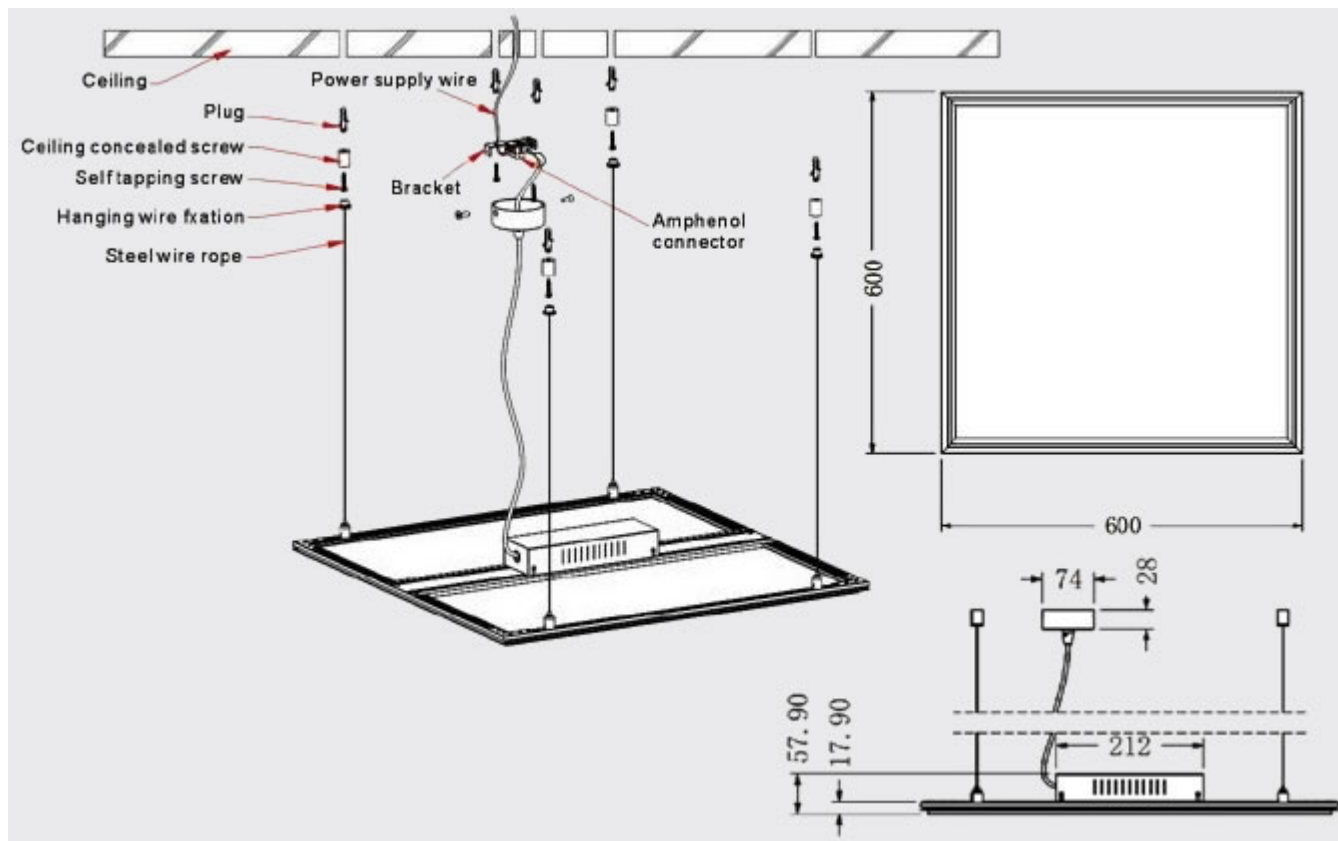

LED panel, 600 x 600 mm, 40 Watt, 120 lm/W, hideg fehér

Ultra vékony ~ 1 cm vastag LED panel fehér keretben, akár fővilágítás készítéséhez is

A LED panel külön tápegységről működik, mely **tápegység része** a csomagnak.

- 40 Watt
- 4950 lumen
- Méret: 595 mm x 595 mm x 9 mm

A panelt a szabványos méretű irodai álmennyezet kazettába lehet közvetlenül behelyezni.

Felületesen kívüli szerelésre 2 másik alternatíva van:

1. [Szerelőkeret](#)
2. [Függeszték](#)

Ez utóbbit mutatjuk be az alábbi illusztrációval:

Specifikáció

Általános információk	
Gyártó	V-TAC
Gyártó cikkszama (SKU)	216672
Jótállás időtartama (év)	2 év
Várható élettartam (óra)	25000
Villamos adatok	
Névleges feszültség	30-42 V DC
Teljesítmény (W vagy W/méter)	40
Teljesítmény tényező	>0,9
Világítástechnikai adatok	
Beépített LED típus	SMD LED
Szín	Hideg fehér
Színhőmérséklet (Kelvin) - megközelítő adat	6500
Fényáram (lumen vagy lm/m)	4950
Sugárzási szög (°)	120
Fény hasznosítás (lumen/Watt)	120
Színvisszaadás (CRI)	>80
Méret	
Szélesség (mm)	595
Hosszúság (mm)	595
Magasság (mm)	9
Fizikai- és környezeti- adatok	
Szín	Fehér
Forma	Négyzetes
Környezetállóság (IP kategória)	IP20
Alkalmazás, stílus	
Szerelhetőség	Süllyeszthető/függeszthető
Speciális tulajdonságok	
Be- ki- kapcsolási ciklusok száma	15000
Rendelési információk	
Termék tartalma	Panel és tápegység