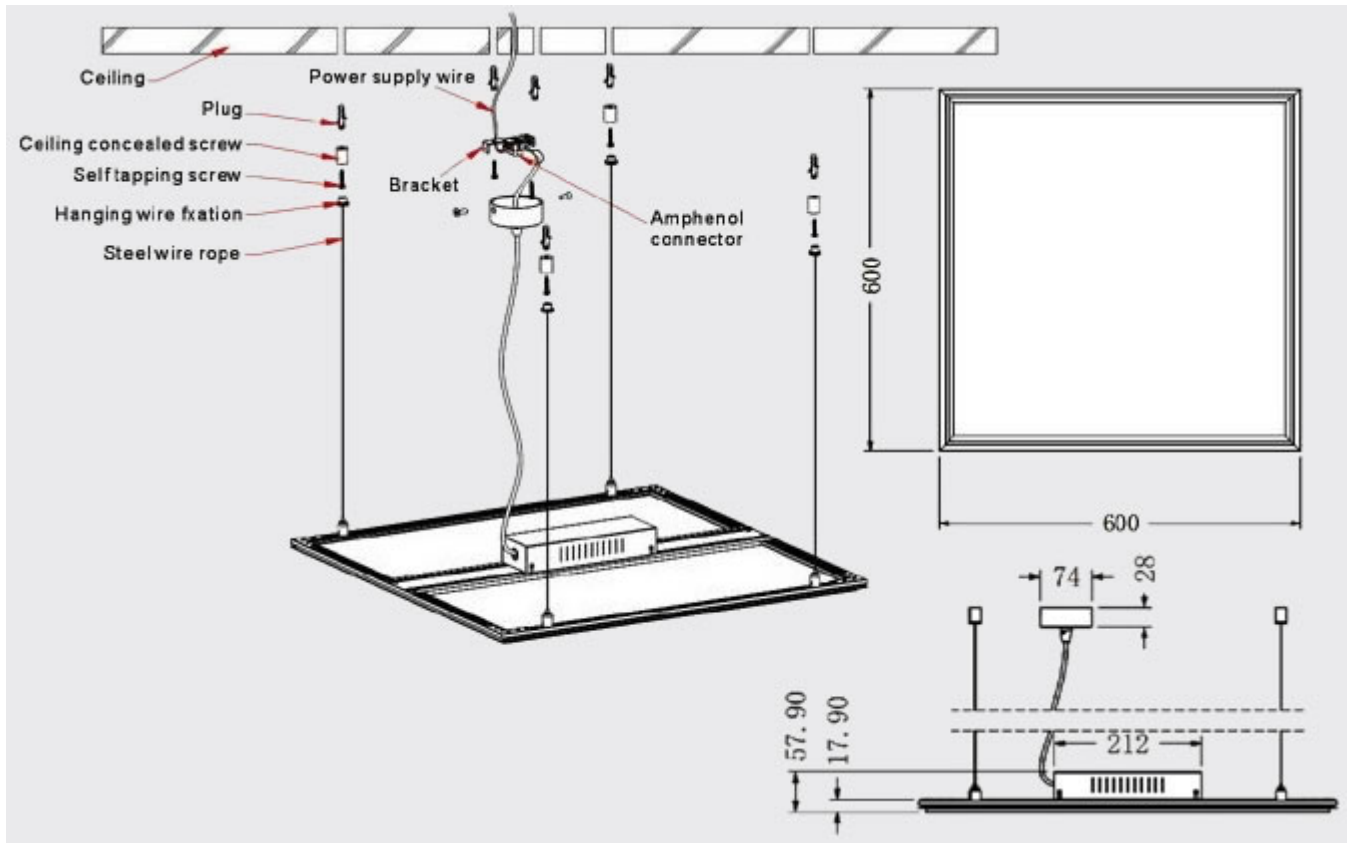

## LED panel, 620 x 620 mm, 36 Watt, természetes fehér, UGR<19

### Ultra vékony ~ 1 cm vastag 62 x 62 cm-es LED panel

A LED panel külön tápegységről működik, mely tápegység része a csomagnak.

- 36 Watt
- 3100 lumen
- Méret: 620 mm x 620 mm x 12.5 mm

**Az UGR alacsony értéke** gyakorlatilag káprázás mentességet jelent, mely bizonyos helyiségekre előírás szerinti elvárás.

A panelt a szabványos méretű irodai álmennyezet kazettába lehet közvetlenül behelyezni.

Felületen kívüli szerelésre 2 másik alternatíva van:

1. [Szerelőkeret](#)
2. [Függeszték](#)

Ez utóbbit mutatjuk be az alábbi illusztrációval: