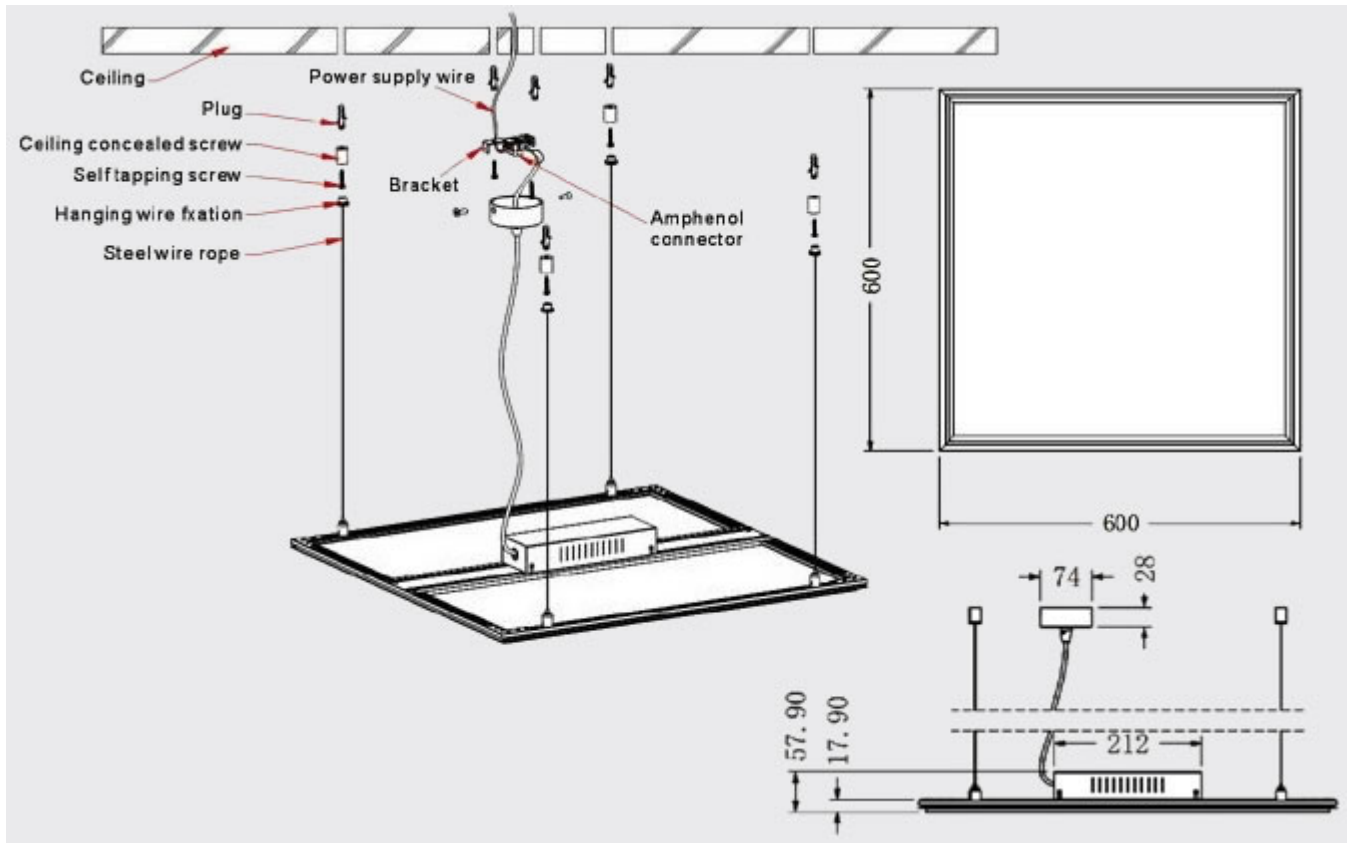

## LED panel, 620 x 620 mm, 36 Watt, természetes fehér, UGR<19

### Ultra vékony ~ 1 cm vastag 62 x 62 cm-es LED panel

A LED panel külön tápegységről működik, mely tápegység része a csomagnak.

- 36 Watt
- 3100 lumen
- Méret: 620 mm x 620 mm x 12.5 mm

**Az UGR alacsony értéke** gyakorlatilag káprázás mentességet jelent, mely bizonyos helyiségekre előírás szerinti elvárás.

A panelt a szabványos méretű irodai álmennyezet kazettába lehet közvetlenül behelyezni.

Felületen kívüli szerelésre 2 másik alternatíva van:

1. [Szerelőkeret](#)
2. [Függeszték](#)

Ez utóbbit mutatjuk be az alábbi illusztrációval:

Hosszúság (mm)	620
Magasság (mm)	12.5
<b>Fizikai- és környezeti- adatok</b>	
Szín	Fehér
Forma	Négyzet
Működési hőmérséklet tartomány (C°)	-20°C / +45°C
Környezetállóság (IP kategória)	IP20
<b>Alkalmazás, stílus</b>	
Elhelyezés	Beltéri
Felhasználás helye (elsődleges)	Iroda
Felhasználás helye (másodlagos)	Nappali/szoba
Szerelhetőség	Süllyeszthető/függeszthető
Lámpatípus	Mennyezeti
Stílus	Modern
<b>Speciális tulajdonságok</b>	
Be- ki- kapcsolási ciklusok száma	100000
Egyéb	UGR19