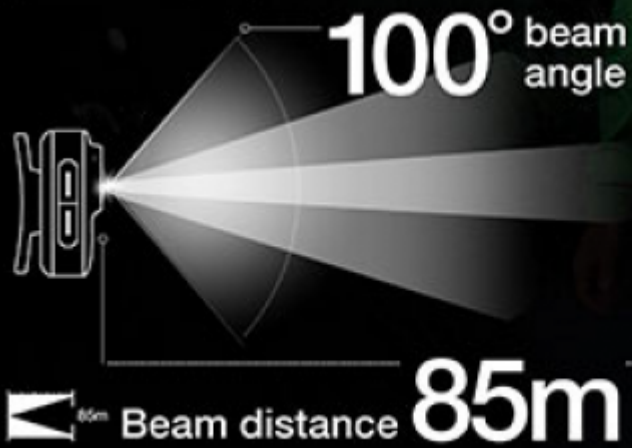

GP

Maximize your vision

All-in-one combo beam
(flood & spot)