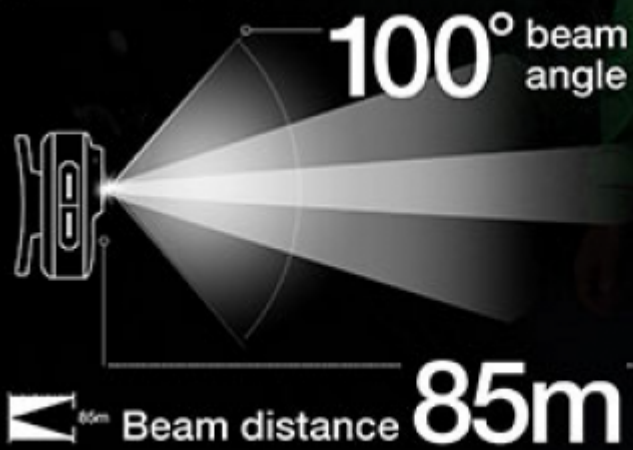

GP

Maximize your vision

All-in-one combo beam
(flood & spot)