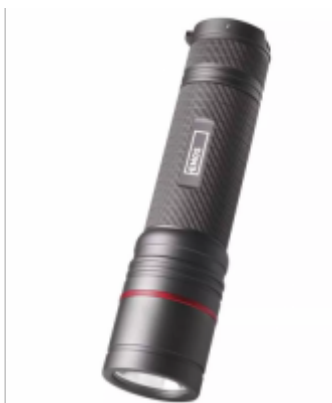

## LED zseblámpa, professzionális, tölthető, állítható fókuszú, 3 világítási mód, USB, dimmelhető, IP65

**EMOS profi Ultibright sorozatába tartozó tölthető LED zseblámpa**, elegáns piros gyűrűvel díszítve, tartós fémből. Praktikus **csipesznek, megbízható pántnak és kompakt méreteinek** köszönhetően mindig magával tudja vinni, ha szükséges

- Professzionális használatra szánták, és **munkavédelmi kesztyűben is biztosan tartható.**
- **Ütésálló. Ellenáll a rázkódásnak és a kemény felületre való leesésnek.**
- Kiváló minőségű, márkás **CREE XML2 U3 CREE LED chip** gondoskodik az átlag feletti fényáramról és hatótávolságról.
- **Tartozék:** praktikus pánt + rögzítőszem; tok;
- **Töltés:** csak le kell tekerni a kupakot és csatlakoztatni az USB-C vezetékhez. **A töltésről LED kijelző tájékoztat.**
- **Egyedülálló szabadalmaztatott AFS (Advanced Focus System) lens technológiával felszerelve**, azaz éles fénykúpot, ugyanakkor egyenletes fényerősséget nyújt. Ez az **állítható fókuszú zseblámpa** lehetővé teszi, hogy a széles fénykúpról fokozatmentesen keskeny, intenzív fénysugárra váltson.
- **3 világítási mód:**
  - 100%-os fényerő, azaz 1200 lumen és akár 280m hatótávolságú
  - 50%-is üzemmód, ami 600 lumen és akár 200m távolságra
  - 20%-os üzemmód, ami 260 lumen és akár 130m távolságra világít
- **IP65-ös védelemnek köszönhetően vízálló és ütélálló.** A lámpa belseje töltés során védett a víz és szennyeződések behatolása ellen.
- **3 év garanciával**

Szín	Szürke
Forma	zseblámpa
Konstrukció és anyag	alumínium
Környezetállóság (IP kategória)	IP65
<b>Alkalmazás, stílus</b>	
Lámpatípus	Zseblámpa
<b>Speciális tulajdonságok</b>	
Dimmelhetőség (fényerő szabályozhatóság)	Igen
<b>Rendelési információk</b>	
Termék tartalma	tok