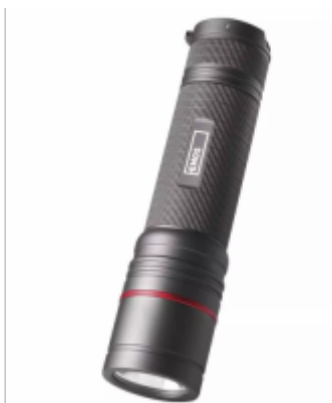

LED zseblámpa, professzionális, tölthető, állítható fókuszú, 3 világítási mód, USB, dimmelhető, IP65

EMOS profi Ultibright sorozatába tartozó tölthető LED zseblámpa, elegáns piros gyűrűvel díszítve, tartós fémből. Praktikus **csipesznek, megbízható pántnak és kompakt méreteinek** köszönhetően mindig magával tudja vinni, ha szükséges

- Professzionális használatra szánták, és **munkavédelmi kesztyűben is biztosan tartható.**
- **Ütésálló. Ellenáll a rázkódásnak és a kemény felületre való leesésnek.**
- Kiváló minőségű, márkás **CREE XML2 U3 CREE LED chip** gondoskodik az átlag feletti fényáramról és hatótávolságról.
- **Tartozék:** praktikus pánt + rögzítőszem; tok;
- **Töltés:** csak le kell tekerni a kupakot és csatlakoztatni az USB-C vezetékhez. **A töltésről LED kijelző tájékoztat.**
- **Egyedülálló szabadalmaztatott AFS (Advanced Focus System) lens technológiával felszerelve**, azaz éles fénykúpot, ugyanakkor egyenletes fényerősséget nyújt. Ez az **állítható fókuszú zseblámpa** lehetővé teszi, hogy a széles fénykúpról fokozatmentesen keskeny, intenzív fénysugárra váltson.
- **3 világítási mód:**
 - 100%-os fényerő, azaz 1200 lumen és akár 280m hatótávolságú
 - 50%-is üzemmód, ami 600 lumen és akár 200m távolságra
 - 20%-os üzemmód, ami 260 lumen és akár 130m távolságra világít
- **IP65-ös védelemnek köszönhetően vízálló és ütélálló.** A lámpa belseje töltés során védett a víz és szennyeződések behatolása ellen.
- **3 év garanciával**

Szín	Szürke
Forma	zseblámpa
Konstrukció és anyag	alumínium
Környezetállóság (IP kategória)	IP65
Alkalmazás, stílus	
Lámpatípus	Zseblámpa
Speciális tulajdonságok	
Dimmelhetőség (fényerő szabályozhatóság)	Igen
Rendelési információk	
Termék tartalma	tok