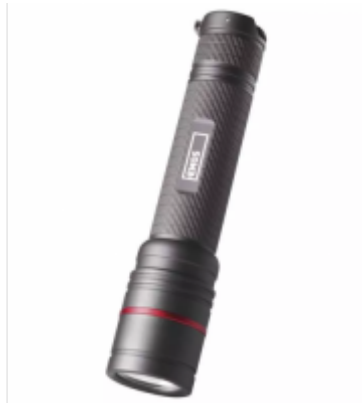

LED zseblámpa, tölthető, állítható fókuszú, 3 világítási mód, USB, dimmelhető, 15cm, IP65

EMOS profi Ultibrigh sorozatába tartozó tölthető LED zseblámpa, elegáns piros gyűrűvel díszítve, tartós fémből. Praktikus **csipesznek, megbízható pántnak és kompakt méreteinek** köszönhetően mindig magával tudja vinni, ha szükséges

- Profesionális használatra szánták, és **munkavédelmi kesztyűben is biztosan tartható.**
- **Ütésálló. Ellenáll a rázkódásnak és a kemény felületre való leesésnek.**
- Kiváló minőségű, márkás **CREE X-G3 S3 CREE LED chip** gondoskodik az átlag feletti fényáramról és hatótávolságról.
- **Tartozék:** praktikus pánt + rögzítőszem; tok;
- **Töltés:** csak le kell tekerni a kupakot és csatlakoztatni az USB-C vezetékhez. **A töltésről LED kijelző tájékoztat.**
- **Egyedülálló szabadalmaztatott AFS (Advanced Focus System) lens technológiával felszerelve**, azaz éles fénykúpot, ugyanakkor egyenletes fényerősséget nyújt. Ez az **állítható fókuszú zseblámpa** lehetővé teszi, hogy a széles fénykúpról fokozatmentesen keskeny, intenzív fénysugárra váltson.
- **3 világítási mód:**
 - 100%-os fényerő, azaz 600 lumen és akár 230m hatótávolságú
 - 50%-is üzemmód, ami 300 lumen és akár 150m távolságra
 - 20%-os üzemmód, ami 130 lumen és akár 100m távolságra világít
- **IP65-ös védelemnek köszönhetően vízálló és ütélálló.** A lámpa belseje töltés során védett a víz és szennyeződések behatolása ellen.
- **3 év garanciával**

Forma	zseblámpa
Konstrukció és anyag	alumínium
Környezetállóság (IP kategória)	IP65
Alkalmazás, stílus	
Lámpatípus	Zseblámpa
Speciális tulajdonságok	
Dimmelhetőség (fényerő szabályozhatóság)	Igen
Rendelési információk	
Termék tartalma	tok