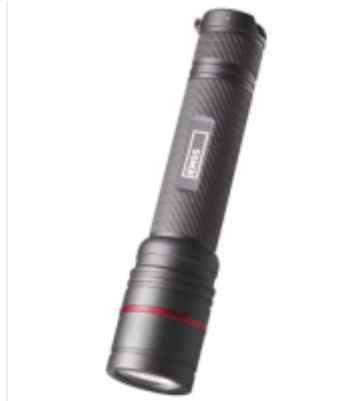

LED zseblámpa, tölthető, állítható fókuszú, 3 világítási mód, USB, dimmelhető, 15cm, IP65

EMOS profi Ultibrigh sorozatába tartozó tölthető LED zseblámpa, elegáns piros gyűrűvel díszítve, tartós fémből. Praktikus **csipesznek, megbízható pántnak és kompakt méreteinek** köszönhetően mindig magával tudja vinni, ha szükséges

- Profesionális használatra szánták, és **munkavédelmi kesztyűben is biztosan tartható.**
- **Ütésálló. Ellenáll a rázkódásnak és a kemény felületre való leesésnek.**
- Kiváló minőségű, márkás **CREE X-G3 S3 CREE LED chip** gondoskodik az átlag feletti fényáramról és hatótávolságról.
- **Tartozék:** praktikus pánt + rögzítőszem; tok;
- **Töltés:** csak le kell tekerni a kupakot és csatlakoztatni az USB-C vezetékhez. **A töltésről LED kijelző tájékoztat.**
- **Egyedülálló szabadalmaztatott AFS (Advanced Focus System) lens technológiával felszerelve**, azaz éles fénykúpot, ugyanakkor egyenletes fényerősséget nyújt. Ez az **állítható fókuszú zseblámpa** lehetővé teszi, hogy a széles fénykúpról fokozatmentesen keskeny, intenzív fénysugárra váltson.
- **3 világítási mód:**
 - 100%-os fényerő, azaz 600 lumen és akár 230m hatótávolságú
 - 50%-is üzemmód, ami 300 lumen és akár 150m távolságra
 - 20%-os üzemmód, ami 130 lumen és akár 100m távolságra világít
- **IP65-ös védelemnek köszönhetően vízálló és ütélálló.** A lámpa belseje töltés során védett a víz és szennyeződések behatolása ellen.
- **3 év garanciával**

Forma	zseblámpa
Konstrukció és anyag	alumínium
Környezetállóság (IP kategória)	IP65
Alkalmazás, stílus	
Lámpatípus	Zseblámpa
Speciális tulajdonságok	
Dimmelhetőség (fényerő szabályozhatóság)	Igen
Rendelési információk	
Termék tartalma	tok