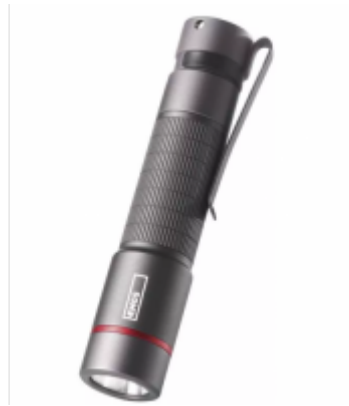

## LED zseblámpa, 170 lm, 10 cm, AA elemmel, IP65

**EMOS profi Ultibrigh sorozatába tartozó tölthető LED zseblámpa**, elegáns piros gyűrűvel díszítve, tartós fémből. Praktikus **csipesznek**, megbízható pántnak és kompakt méreteinek köszönhetően mindig magával tudja vinni, ha szükséges

- **Ütésálló. Ellenáll a rázkódásnak és a kemény felületre való leesésnek.**
- Kiváló minőségű, márkás **CREE XP-E2 R5 LED chip** gondoskodik az átlag feletti fényáramról és hatótávolságról.
- **Az akár 100 méteres hatótávolság és 170 lm fényáram**
- **IP65-ös védelemnek köszönhetően vízálló és ütélálló.**
- **3 év garanciával**

### Specifikáció

Általános információk	
Gyártó	EMOS
Gyártó cikkszama (SKU)	P3160
Jótállás időtartama (év)	3 év
Villamos adatok	
Akkumulátor	LR6 (1,5 V)
Világítástechnikai adatok	
Beépített LED típus	CREE LED
Fényáram (lumen vagy lm/m)	170
Méret	
Átmérő (mm)	22
Szélesség (mm)	101
Fizikai- és környezeti- adatok	
Szín	Szürke
Forma	zseblámpa
Konstrukció és anyag	alumínium
Környezetállóság (IP kategória)	IP65
Alkalmazás, stílus	
Lámpatípus	Zseblámpa