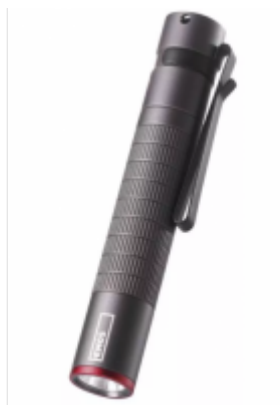

LED zseblámpa, 100 lm, 10 cm, AAA elemmel, IP65

EMOS profi Ultibright sorozatába tartozó tölthető LED zseblámpa, elegáns piros gyűrűvel díszítve, tartós fémből. Praktikus **csipesznek**, megbízható **pántnak és kompakt méreteinek** köszönhetően mindig magával tudja vinni, ha szükséges

- **Ütésálló. Ellenáll a rázkódásnak és a kemény felületre való leesésnek.**
- Kiváló minőségű, márkás **CREE XP-E2 R5 LED chip** gondoskodik az átlag feletti fényáramról és hatótávolságról.
- **Az akár 65 méteres hatótávolság és 100 lm fényáram**
- **IP65-ös védelemnek köszönhetően vízálló és ütélálló.**
- **3 év garanciával**

Specifikáció

Általános információk	
Gyártó	EMOS
Gyártó cikkszama (SKU)	P3150
Jótállás időtartama (év)	3 év
Villamos adatok	
Akkumulátor	LR6 (1,5 V)
Világítástechnikai adatok	
Beépített LED típus	CREE LED
Fényáram (lumen vagy lm/m)	100
Méret	
Átmérő (mm)	16
Szélesség (mm)	100
Fizikai- és környezeti- adatok	
Szín	Szürke
Forma	zseblámpa
Konstrukció és anyag	alumínium
Környezetállóság (IP kategória)	IP65
Alkalmazás, stílus	
Lámpatípus	Zseblámpa