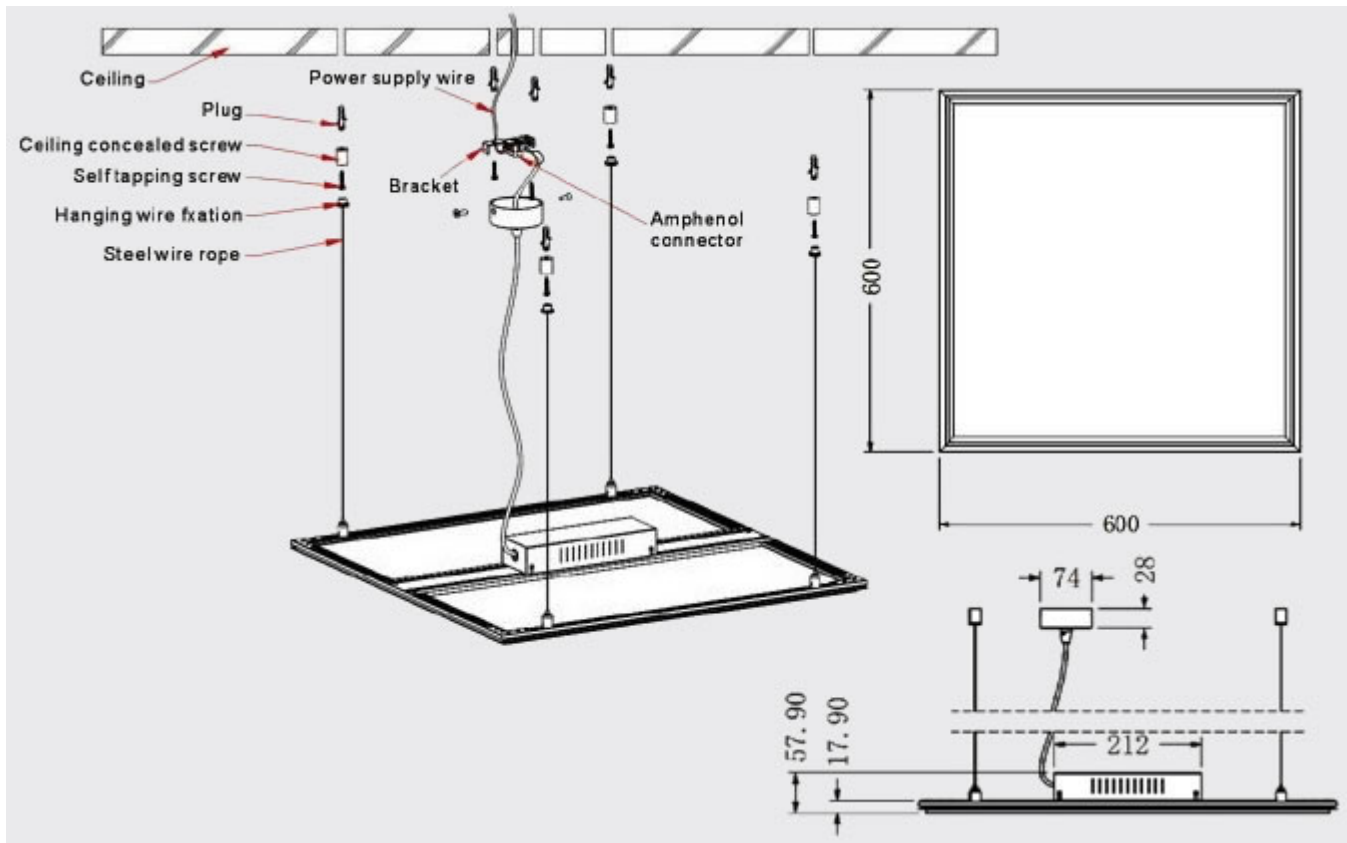

Specifikáció

Általános információk	
Gyártó	LEDISSIMO
Gyártó cikkszám (SKU)	414858
Jótállás időtartama (év)	5 év
Várható élettartam (óra)	50000
Villamos adatok	
Névleges feszültség	230 V AC
Frekvencia (Hz)	50-60
Teljesítmény (W vagy W/méter)	36
Teljesítmény tényező	>0.9
Világítástechnikai adatok	
Beépített LED típus	SMD
Szín	CCT
Fényáram (lumen vagy lm/m)	4320
Sugárzási szög (°)	120
Fény hasznosítás (lumen/Watt)	120
Színvisszaadás (CRI)	>80
UGR	<19
Méret	
Szélesség (mm)	595
Hosszúság (mm)	595
Mélység (mm)	9
Fizikai- és környezeti- adatok