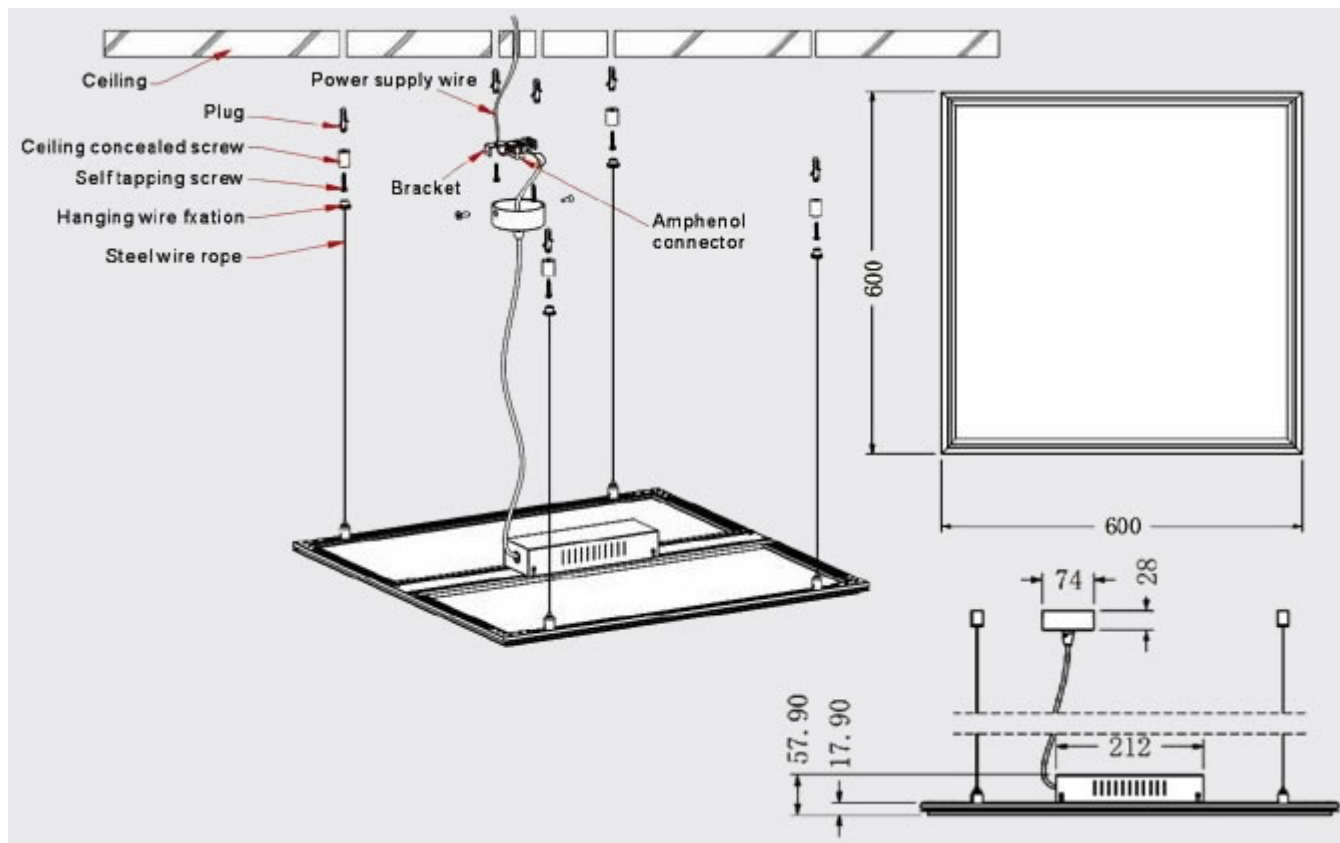

Specifikáció

Általános információk	
Gyártó	LEDISSIMO
Gyártó cikkszama (SKU)	414865
Jótállás időtartama (év)	5 év
Várható élettartam (óra)	50000
Villamos adatok	
Névleges feszültség	230 V AC
Működési feszültség tartomány (V)	220-240
Frekvencia (Hz)	50-60
Teljesítmény (W vagy W/méter)	36
Telj. megfelelés (hagyományos izzó)	150
Teljesítmény tényező	>0.9
Világítástechnikai adatok	
Beépített LED típus	SMD
Szín	CCT
Fényáram (lumen vagy lm/m)	4000
Sugárzási szög (°)	112
Fény hasznosítás (lumen/Watt)	120
Színvisszaadás (CRI)	>80
UGR	<19
Méret	
Szélesség (mm)	295
Hosszúság (mm)	1195