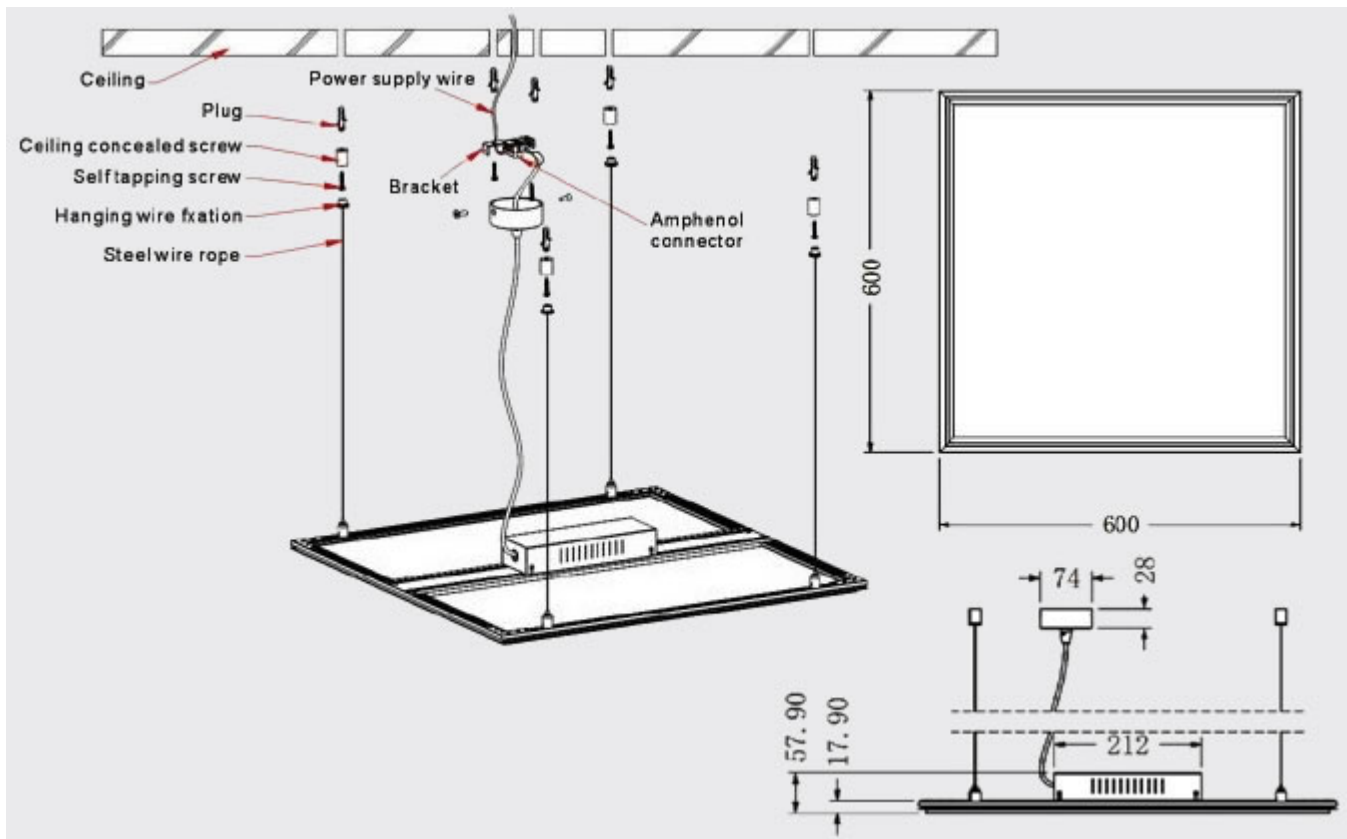

## LED panel, 120 x 30 cm, 36 Watt, meleg fehér, Prato

**LUX Edition:** Ez a termékcsalád kiemelten magas fényerősséget biztosít. Olyan alkalmazásokban ideális ahol a vékony méret és a nagy energiahatékonyság (120 lumen/W) mellett a megvilágítás erőssége (3400 lumen) is meghatározó szerepet játszik.

Ultra vékony ~ 1 cm vastag, kiemelkedő energiahatékonyságú (107 lm/Watt) LED panel alumínium keretben, akár fővilágítás készítéséhez is. A LED panel külön tápegységről működik, mely tápegység része a csomagnak.

- 36 Watt
- 3840 lumen

A panelt a szabványos méretű irodai álmennyezeti 120 cm hosszú dupla fénycső armatúra helyett ajánljuk.

Felületen kívüli szerelésre:

1. [Szerelőkeret](#)
2. [Függeszték](#)

Ezt mutatjuk be az alábbi illusztrációval:

## Specifikáció

Általános információk	
Gyártó	LEDvonal
Gyártó cikkszám (SKU)	5907671397765
Jótállás időtartama (év)	2 év
Várható élettartam (óra)	20000
Villamos adatok	
Névleges feszültség	230 V AC
Működési feszültség tartomány (V)	220-240
Frekvencia (Hz)	50-60
Teljesítmény (W vagy W/méter)	36
Telj. megfelelés (hagyományos izzó)	150
Világítástechnikai adatok	
Beépített LED típus	SMD
Szín	Meleg fehér
Színhőmérséklet (Kelvin) - megközelítő adat	3000
Fényáram (lumen vagy lm/m)	3850
Sugárzási szög (°)	120
Fény hasznosítás (lumen/Watt)	107
Méret	
Szélesség (mm)	295
Hosszúság (mm)	1195
Magasság (mm)	14
Fizikai- és környezeti- adatok	
Szín	Fehér
Forma	Téglalap
Konstrukció és anyag	Alumínium + PMMA + PC
Működési hőmérséklet tartomány (C°)	-20°C / +45°C
Környezetállóság (IP kategória)	IP20
Speciális tulajdonságok	
Be- ki- kapcsolási ciklusok száma	15000