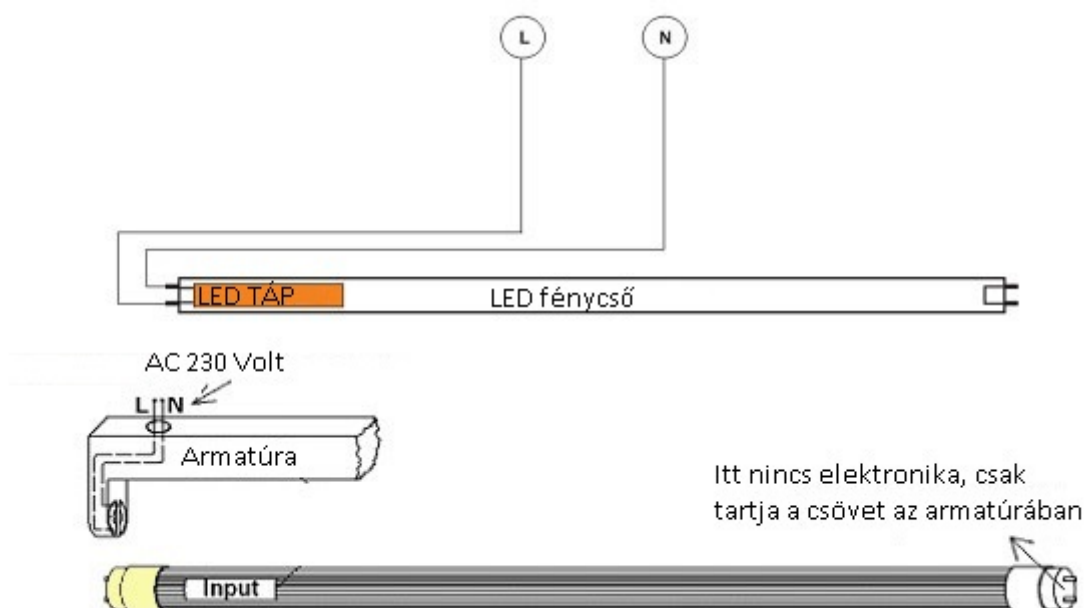

A Nanoplastic technológiával készült világítófelület. Az egyenletes fényszórás mellett, törés ellen is biztonságosabb, mint az üvegfelület. Ráadásul sokkal vékonyabb, mint a polikarbonát, sokkal jobb fényáteresztéssel.

A meglévő armatúráinkat sem kell eldobnunk, azokba simán becsavarhatóak a LED fénycsövek, csupán egy egyszerű átkötést kell eszközölni: egyszerűen ki kell iktatni a fojtótekerccset és a fénycsőgyújtót, majd direktbe bekötni a 230 voltot a T8-as LED fénycső azon végét tartó foglalatra, amelyen a fénycső gyári címkéje található.

FIGYELEM:

- A földelés vezetékét minden esetben be kell kötni az armatúrába.
- Bízza szakemberre az üzembe helyezést.

Az alábbi ábrán látható egy egyszerűsített bekötési vázrajz:

Specifikáció

Általános információk	
Gyártó	V-TAC
Gyártó cikkszám (SKU)	21688
Foglalat típusa	T8
Fejelés típusa	G13
Jótállás időtartama (év)	5 év
Várható élettartam (óra)	25000
Villamos adatok	
Névleges feszültség	230 V AC
Működési feszültség tartomány (V)	230
Frekvencia (Hz)	50-60
Teljesítmény (W vagy W/méter)	16.5
Világítástechnikai adatok	
Szín	Meleg fehér
Színhőmérséklet (Kelvin) - megközelítő adat	3000
Fényáram (lumen vagy lm/m)	1850
Sugárzási szög (°)	160
Fény hasznosítás (lumen/Watt)	110
Színvisszaadás (CRI)	>80
Méret	
LED fénycső hossza	120cm
Átmérő (mm)	28
Fizikai- és környezeti- adatok	
Szín	Fehér
Forma	Fénycső
Konstrukció és anyag	Nanoplastic
Környezetállóság (IP kategória)	IP20
Alkalmazás, stílus	
Elhelyezés	Beltéri
Szerelhetőség	Falon kívüli
Speciális tulajdonságok	
Be- ki- kapcsolási ciklusok száma	15000