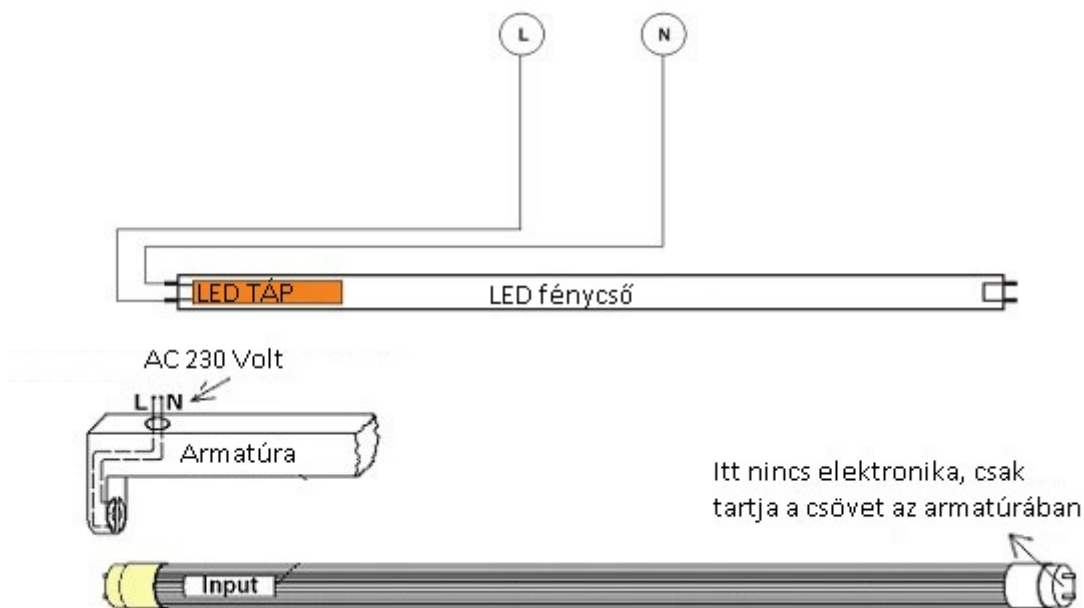

A Nanoplastic technológiával készült világítófelület. Az egyenletes fényszórás mellett, törés ellen is biztonságosabb, mint az üvegfelület. Ráadásul sokkal vékonyabb, mint a polikarbonát, sokkal jobb fényáteresztéssel.

A meglévő armatúráinkat sem kell eldobnunk, azokba simán becsavarhatóak a LED fénycsövek, csupán egy egyszerű átkötést kell eszközölni: egyszerűen ki kell iktatni a fojtótekerccset és a fénycsőgyújtót, majd direktbe bekötni a 230 voltot a T8-as LED fénycső azon végét tartó foglalatra, amelyen a fénycső gyári címkéje található.

FIGYELEM:

- A földelés vezetékét minden esetben be kell kötni az armatúrába.
- Bízza szakemberre az üzembe helyezést.

Az alábbi ábrán látható egy egyszerűsített bekötési vázrajz:

Specifikáció

Általános információk	
Gyártó	V-TAC
Gyártó cikkszám (SKU)	21687
Foglalat típusa	T8
Fejelés típusa	G13
Jótállás időtartama (év)	5 év
Várható élettartam (óra)	25000
Villamos adatok	
Névleges feszültség	230 V AC
Működési feszültség tartomány (V)	220 - 240
Frekvencia (Hz)	50-60
Teljesítmény (W vagy W/méter)	7.5
Világítástechnikai adatok	
Szín	Hideg fehér
Színhőmérséklet (Kelvin) - megközelítő adat	6500
Fényáram (lumen vagy lm/m)	850
Sugárzási szög (°)	160
Fény hasznosítás (lumen/Watt)	110
Színvisszaadás (CRI)	>80
Méret	
LED fénycső hossza	60cm
Átmérő (mm)	28
Fizikai- és környezeti- adatok	
Szín	Fehér
Forma	Fénycső
Konstrukció és anyag	Nanoplastic
Környezetállóság (IP kategória)	IP20
Alkalmazás, stílus	
Elhelyezés	Beltéri
Szerelhetőség	Falon kívüli
Speciális tulajdonságok	
Be- ki- kapcsolási ciklusok száma	15000