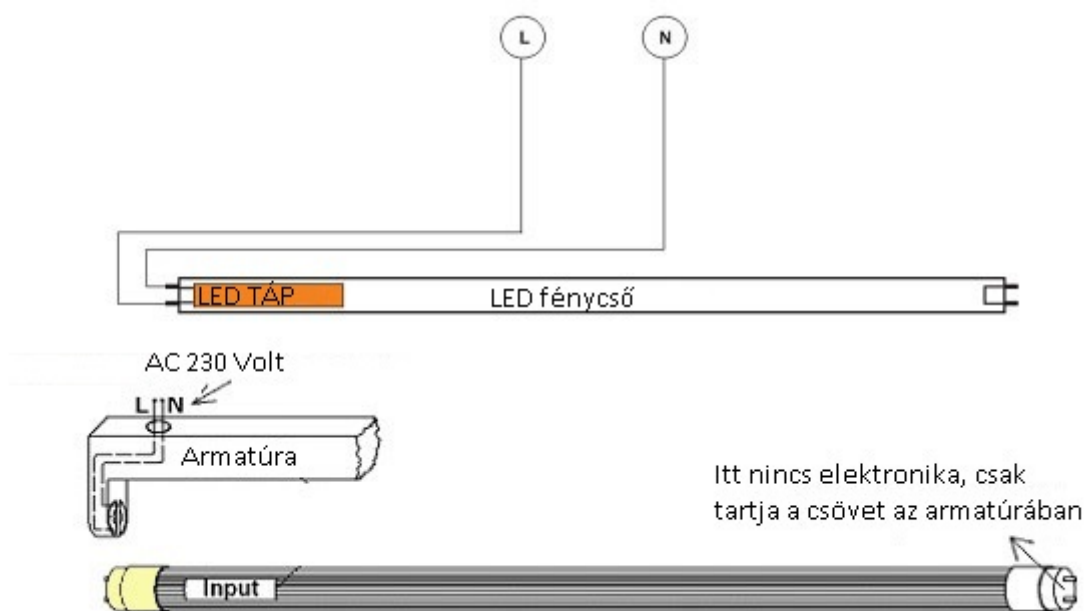

**A Nanoplastic technológiával készült világítófelület. Az egyenletes fényszórás mellett, törés ellen is biztonságosabb, mint az üvegfelület. Ráadásul sokkal vékonyabb, mint a polikarbonát, sokkal jobb fényáteresztéssel.**

A meglévő armatúráinkat sem kell eldobnunk, azokba simán becsavarhatóak a LED fénycsövek, csupán egy egyszerű átkötést kell eszközölni: egyszerűen ki kell iktatni a fojtótekerccset és a fénycsőgyújtót, majd direktbe bekötni a 230 voltot a T8-as LED fénycső azon végét tartó foglalatra, amelyen a fénycső gyári címkéje található.

## Specifikáció

Általános információk	
Gyártó	V-TAC
Gyártó cikkszám (SKU)	21686
Foglalat típusa	T8
Fejelés típusa	G13
Jótállás időtartama (év)	5 év
Várható élettartam (óra)	25000
Villamos adatok	
Névleges feszültség	230 V AC
Működési feszültség tartomány (V)	220 - 240
Frekvencia (Hz)	50-60
Teljesítmény (W vagy W/méter)	7.5
Világítástechnikai adatok	
Szín	Természetes fehér
Színhőmérséklet (Kelvin) - megközelítő adat	4000
Fényáram (lumen vagy lm/m)	850
Sugárzási szög (°)	160
Fény hasznosítás (lumen/Watt)	110
Színvisszaadás (CRI)	>80
Méret	
LED fénycső hossza	60cm
Átmérő (mm)	28
Fizikai- és környezeti- adatok	
Szín	Fehér
Forma	Fénycső
Konstrukció és anyag	Nanoplastic
Környezetállóság (IP kategória)	IP20
Alkalmazás, stílus	
Elhelyezés	Beltéri
Szerelhetőség	Falon kívüli
Speciális tulajdonságok	
Be- ki- kapcsolási ciklusok száma	15000