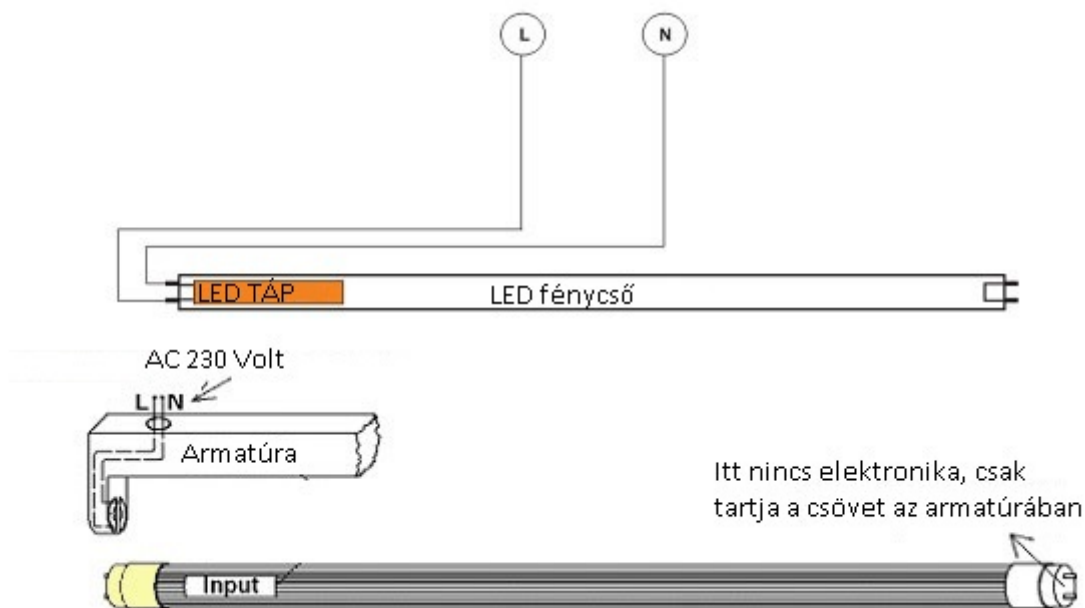

**A Nanoplastic technológiával készült világítófelület. Az egyenletes fényszórás mellett, törés ellen is biztonságosabb, mint az üvegfelület. Ráadásul sokkal vékonyabb, mint a polikarbonát, sokkal jobb fényáteresztéssel.**

A meglévő armatúráinkat sem kell eldobnunk, azokba simán becsavarhatóak a LED fénycsövek, csupán egy egyszerű átkötést kell eszközölni: egyszerűen ki kell iktatni a fojtótekerccset és a fénycsőgyújtót, majd direktbe bekötni a 230 voltot a T8-as LED fénycső azon végét tartó foglalatra, amelyen a fénycső gyári címkéje található.

## Specifikáció

Általános információk	
Gyártó	V-TAC
Gyártó cikkszám (SKU)	21686
Foglalat típusa	T8
Fejelés típusa	G13
Jótállás időtartama (év)	5 év
Várható élettartam (óra)	25000
Villamos adatok	
Névleges feszültség	230 V AC
Működési feszültség tartomány (V)	220 - 240
Frekvencia (Hz)	50-60
Teljesítmény (W vagy W/méter)	7.5
Világítástechnikai adatok	
Szín	Természetes fehér
Színhőmérséklet (Kelvin) - megközelítő adat	4000
Fényáram (lumen vagy lm/m)	850
Sugárzási szög (°)	160
Fény hasznosítás (lumen/Watt)	110
Színvisszaadás (CRI)	>80
Méret	
LED fénycső hossza	60cm
Átmérő (mm)	28
Fizikai- és környezeti- adatok	
Szín	Fehér
Forma	Fénycső
Konstrukció és anyag	Nanoplastic
Környezetállóság (IP kategória)	IP20
Alkalmazás, stílus	
Elhelyezés	Beltéri
Szerelhetőség	Falon kívüli
Speciális tulajdonságok	
Be- ki- kapcsolási ciklusok száma	15000