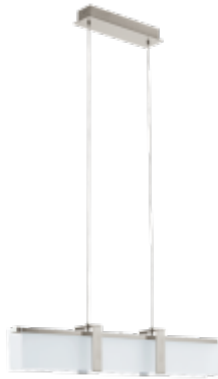

LED lámpa, függeszték, mennyezeti, 24 W, meleg fehér, dimmelhető, EGLO, CAMPERA, 93738

Modern stílusú, EGLO függesztett LED lámpatest

- Dimmelős érintőkapcsolóval

Specifikáció

Villamos adatok	
Teljesítmény (W vagy W/méter)	24
Világítástechnikai adatok	
Szín	Meleg fehér
Színhőmérséklet (Kelvin) - megközelítő adat	3000
Fényáram (lumen vagy lm/m)	2000
Fény hasznosítás (lumen/Watt)	83
Méret	
Szélesség (mm)	90
Hosszúság (mm)	750
Magasság (mm)	1100
Fizikai- és környezeti- adatok	
Szín	matt nikkell + fehér
Konstrukció és anyag	Acél + üveg
Alkalmazás, stílus	
Elhelyezés	Beltéri
Felhasználás helye (elsődleges)	Nappali/szoba
Felhasználás helye (másodlagos)	Hálószoba
Szerelhetőség	Függesztett
Lámpatípus	Függeszték
Stílus	Modern
Speciális tulajdonságok	
Dimmelhetőség (fényerő szabályozhatóság)	Igen