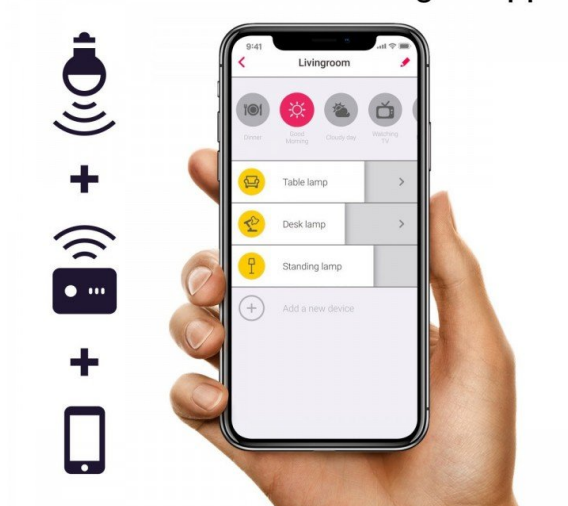

Wireless control with bridge & app

RESET: Kapcsoljuk ki/be a fényforrást 6 x egymás után 0,5 mp-ként. Ha elkezd sűrűn villogni a fényforrás, akkor sikeres volt a RESET.

Specifikáció

Általános információk	
Gyártó	INNR
Gyártó cikkszám (SKU)	RCL 240 T
Jótállás időtartama (év)	2 év
Várható élettartam (óra)	25000
Villamos adatok	
Névleges feszültség	230 V AC
Működési feszültség tartomány (V)	230
Frekvencia (Hz)	50-60
Világítástechnikai adatok	
Szín	CCT
Fényáram (lumen vagy lm/m)	2500
Fizikai- és környezeti- adatok	
Környezetállóság (IP kategória)	IP20
Alkalmazás, stílus	
Elhelyezés	Beltéri
Felhasználás helye (elsődleges)	Nappali/szoba
Felhasználás helye (másodlagos)	Konyha/étkező
Szerelhetőség	Univerzális
Lámpatípus	Mennyezeti
Stílus	Modern
Speciális tulajdonságok	
Dimmelhetőség (fényerő szabályozhatóság)	Igen
Szín állíthatóság fehér színre (CCT)	Igen
Távvezérelhető	Igen
Távvezérlés típusa, távolsága	Okos eszközökkel, Bridge kapcsolattal