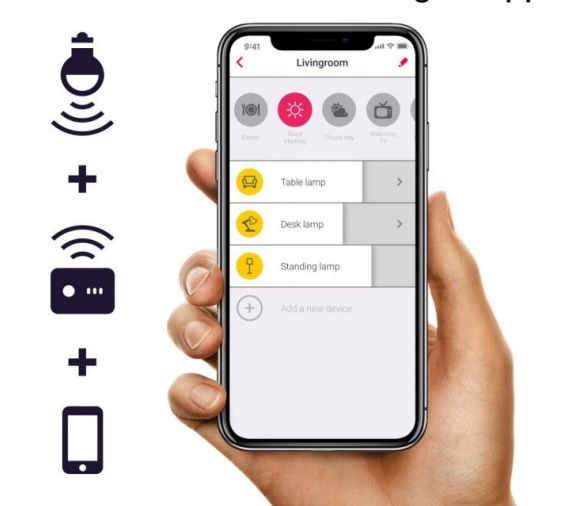

Wireless control with bridge & app

RESET: Kapcsoljuk ki/be a fényforrást 6 x egymás után 0,5 mp-ként. Ha elkezdi sűrűn villogni a fényforrás, akkor sikeres volt a RESET.

Specifikáció

Általános információk	
Gyártó	INNR
Gyártó cikkszám (SKU)	RCL 240 T
Jótállás időtartama (év)	2 év
Várható élettartam (óra)	25000
Villamos adatok	
Névleges feszültség	230 V AC
Működési feszültség tartomány (V)	230
Frekvencia (Hz)	50-60
Világítástechnikai adatok	
Szín	CCT
Fényáram (lumen vagy lm/m)	2500
Fizikai- és környezeti- adatok	
Környezetállóság (IP kategória)	IP20
Alkalmazás, stílus	
Elhelyezés	Beltéri
Felhasználás helye (elsődleges)	Nappali/szoba
Felhasználás helye (másodlagos)	Konyha/étkező
Szerelhetőség	Univerzális
Lámpatípus	Mennyezeti
Stílus	Modern
Speciális tulajdonságok	
Dimmelhetőség (fényerő szabályozhatóság)	Igen
Szín állíthatóság fehér színre (CCT)	Igen
Távvezérelhető	Igen
Távvezérlés típusa, távolsága	Okos eszközökkel, Bridge kapcsolattal