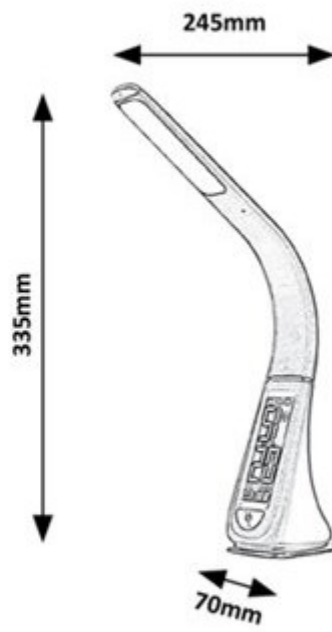

## LED lámpatest, asztali, érintőkapcsolóval, 5W, billenthető, dimmelhető, digitális kijelzővel, természetes fehér, fekete, Rábalux, LIONEL

**Fekete színű elegáns dizájnú asztali LED lámpa** tökéletes megoldás munkavégzéshez, tanuláshoz, leckeíráshoz vagy olvasáshoz.

- **Digitális kijelzővel**, amely CR2032 elemmel működik, ami része a csomagnak.
- **5 wattos beépített, természetes fehér LED fényforrással.**
- **Érintőkapcsolóval**, amelynek segítségével a lámpa dimmelhető, azaz állítható a fényerőssége.
- **A lámpa szára hajlítható**, így mindig a pillanatnyi igényeknek megfelelően állítható be
- **Ébresztőóra funkcióval**
- **USB vezetékkel és adapterrel**
- Az asztali LED lámpa fehér színben is kapható.

## Specifikáció

Általános információk	
Gyártó	Rábalux
Gyártó cikkszám (SKU)	3517
Várható élettartam (óra)	30000
Villamos adatok	
Névleges feszültség	230 V AC
Működési feszültség tartomány (V)	230
Frekvencia (Hz)	50
Teljesítmény (W vagy W/méter)	5
Világítástechnikai adatok	
Beépített LED típus	SMD
Szín	Természetes fehér
Színhőmérséklet (Kelvin) - megközelítő adat	5000
Fényáram (lumen vagy lm/m)	260
Változtatható sugárzási szög	Igen
Fény hasznosítás (lumen/Watt)	52
Méret	
Szélesség (mm)	70
Magasság (mm)	335
Fizikai- és környezeti- adatok	
Szín	Fekete
Konstrukció és anyag	Műanyag
Környezetállóság (IP kategória)	IP20
Alkalmazás, stílus	
Elhelyezés	Beltéri
Felhasználás helye (elsődleges)	Nappali/szoba
Felhasználás helye (másodlagos)	Hálószoba
Lámpatípus	Asztali
Speciális tulajdonságok	
Dimmelhetőség (fényerő szabályozhatóság)	Igen
Rendelési információk	
Termék tartalma	elemmel