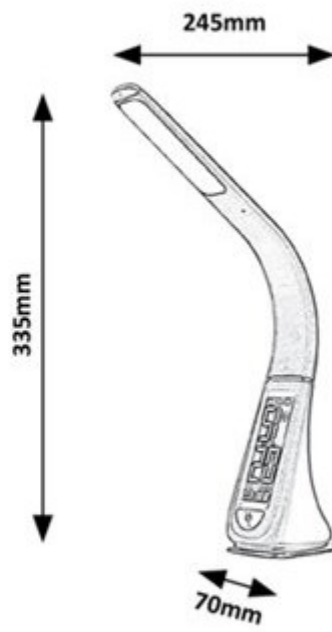

LED lámpatest, asztali, érintőkapcsolóval, 5W, billenthető, dimmelhető, digitális kijelzővel, természetes fehér, fekete, Rábalux, LIONEL

Fekete színű elegáns dizájnú asztali LED lámpa tökéletes megoldás munkavégzéshez, tanuláshoz, leckeíráshoz vagy olvasáshoz.

- **Digitális kijelzővel**, amely CR2032 elemmel működik, ami része a csomagnak.
- **5 wattos beépített, természetes fehér LED fényforrással.**
- **Érintőkapcsolóval**, amelynek segítségével a lámpa dimmelhető, azaz állítható a fényerőssége.
- **A lámpa szára hajlítható**, így mindig a pillanatnyi igényeknek megfelelően állítható be
- **Ébresztőóra funkcióval**
- **USB vezetékkel és adapterrel**
- Az asztali LED lámpa fehér színben is kapható.

Specifikáció

| | |
|---|-------------------|
| Általános információk | |
| Gyártó | Rábalux |
| Gyártó cikkszama (SKU) | 3517 |
| Várható élettartam (óra) | 30000 |
| Villamos adatok | |
| Névleges feszültség | 230 V AC |
| Működési feszültség tartomány (V) | 230 |
| Frekvencia (Hz) | 50 |
| Teljesítmény (W vagy W/méter) | 5 |
| Világítástechnikai adatok | |
| Beépített LED típus | SMD |
| Szín | Természetes fehér |
| Színhőmérséklet (Kelvin) - megközelítő adat | 5000 |
| Fényáram (lumen vagy lm/m) | 260 |
| Változtatható sugárzási szög | Igen |
| Fény hasznosítás (lumen/Watt) | 52 |
| Méret | |
| Szélesség (mm) | 70 |
| Magasság (mm) | 335 |
| Fizikai- és környezeti- adatok | |
| Szín | Fekete |
| Konstrukció és anyag | Műanyag |
| Környezetállóság (IP kategória) | IP20 |
| Alkalmazás, stílus | |
| Elhelyezés | Beltéri |
| Felhasználás helye (elsődleges) | Nappali/szoba |
| Felhasználás helye (másodlagos) | Hálószoza |
| Lámpatípus | Asztali |
| Speciális tulajdonságok | |
| Dimmelhetőség (fényerő szabályozhatóság) | Igen |
| Rendelési információk | |
| Termék tartalma | elemmel |