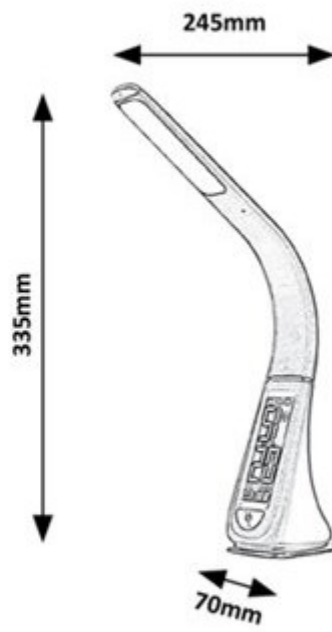

LED lámpatest, asztali, érintőkapcsolóval, 5W, billenthető, dimmelhető, digitális kijelzővel, természetes fehér, fehér, Rábalux, LIONEL

Fekete színű elegáns dizájnú asztali LED lámpa tökéletes megoldás munkavégzéshez, tanuláshoz, leckeíráshoz vagy olvasáshoz.

- **Digitális kijelzővel**, amely CR2032 elemmel működik, ami része a csomagnak.
- **5 wattos beépített, természetes fehér LED fényforrással.**
- **Érintőkapcsolóval**, amelynek segítségével a lámpa dimmelhető, azaz állítható a fényerőssége.
- **A lámpa szára hajlítható**, így mindig a pillanatnyi igényeknek megfelelően állítható be
- **Ébresztőóra funkcióval**
- **USB vezetékkel és adapterrel**
- Az asztali LED lámpa fekete színben is kapható.

Specifikáció

Általános információk	
Gyártó	Rábalux
Gyártó cikkszám (SKU)	3516
Várható élettartam (óra)	30000
Villamos adatok	
Névleges feszültség	230 V AC
Működési feszültség tartomány (V)	230
Frekvencia (Hz)	50
Teljesítmény (W vagy W/méter)	5
Világítástechnikai adatok	
Beépített LED típus	SMD
Szín	Természetes fehér
Színhőmérséklet (Kelvin) - megközelítő adat	5000
Fényáram (lumen vagy lm/m)	260
Változtatható sugárzási szög	Igen
Fény hasznosítás (lumen/Watt)	52
Méret	
Szélesség (mm)	70
Magasság (mm)	335
Fizikai- és környezeti- adatok	
Szín	Fehér
Konstrukció és anyag	Műanyag
Környezetállóság (IP kategória)	IP20
Alkalmazás, stílus	
Elhelyezés	Beltéri
Felhasználás helye (elsődleges)	Nappali/szoba
Felhasználás helye (másodlagos)	Hálószoza
Lámpatípus	Asztali
Speciális tulajdonságok	
Dimmelhetőség (fényerő szabályozhatóság)	Igen
Rendelési információk	
Termék tartalma	elemmel