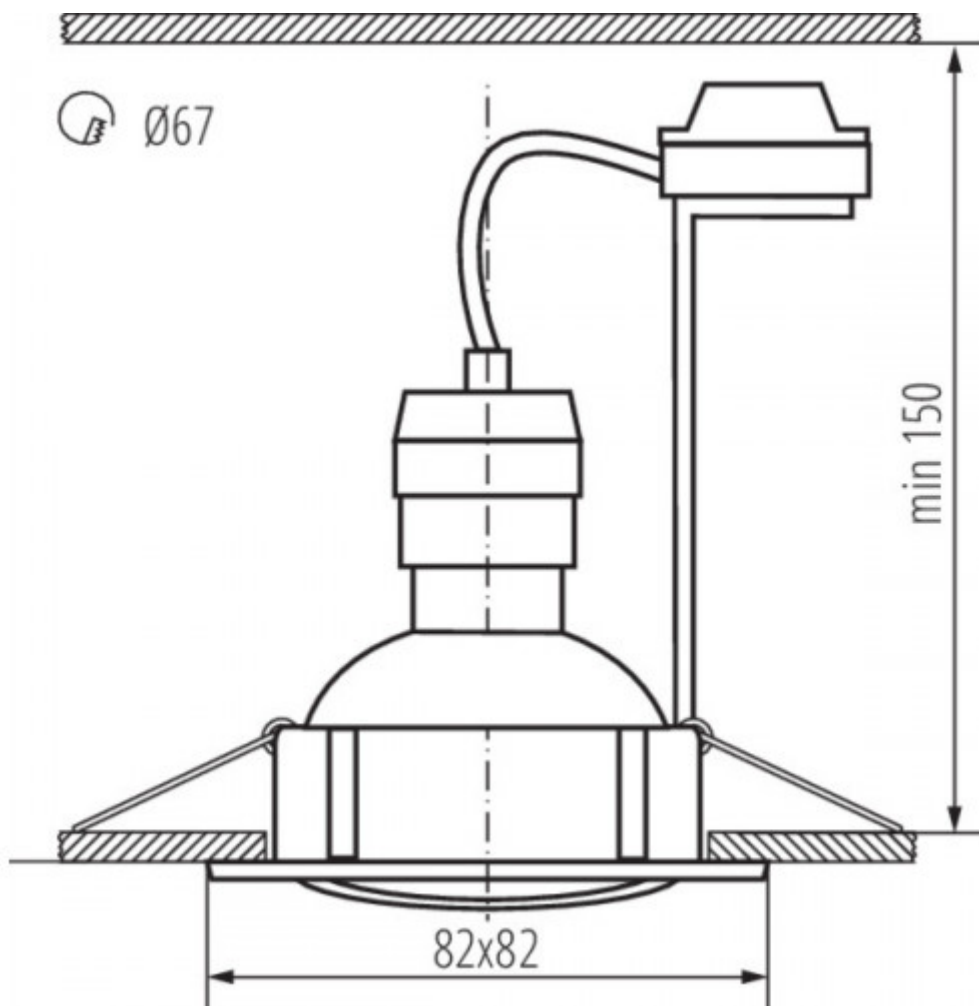

3db Kanlux TRIBIS II süllyesztett LED lámpatest

- **PAR16 LED fényforrással**, ami cserélhető.
- **Bekapcsolt üzemmód energiafogyasztása: 3 x 4.9 watt**
- **Maximális teljesítmény: 3 x max 10 watt**
- A fényforrás fényárama: 400 lumen, színhőmérséklete pedig 3000K, azaz meleg fehér.

A termékcsalád több változatban és színben is kapható.