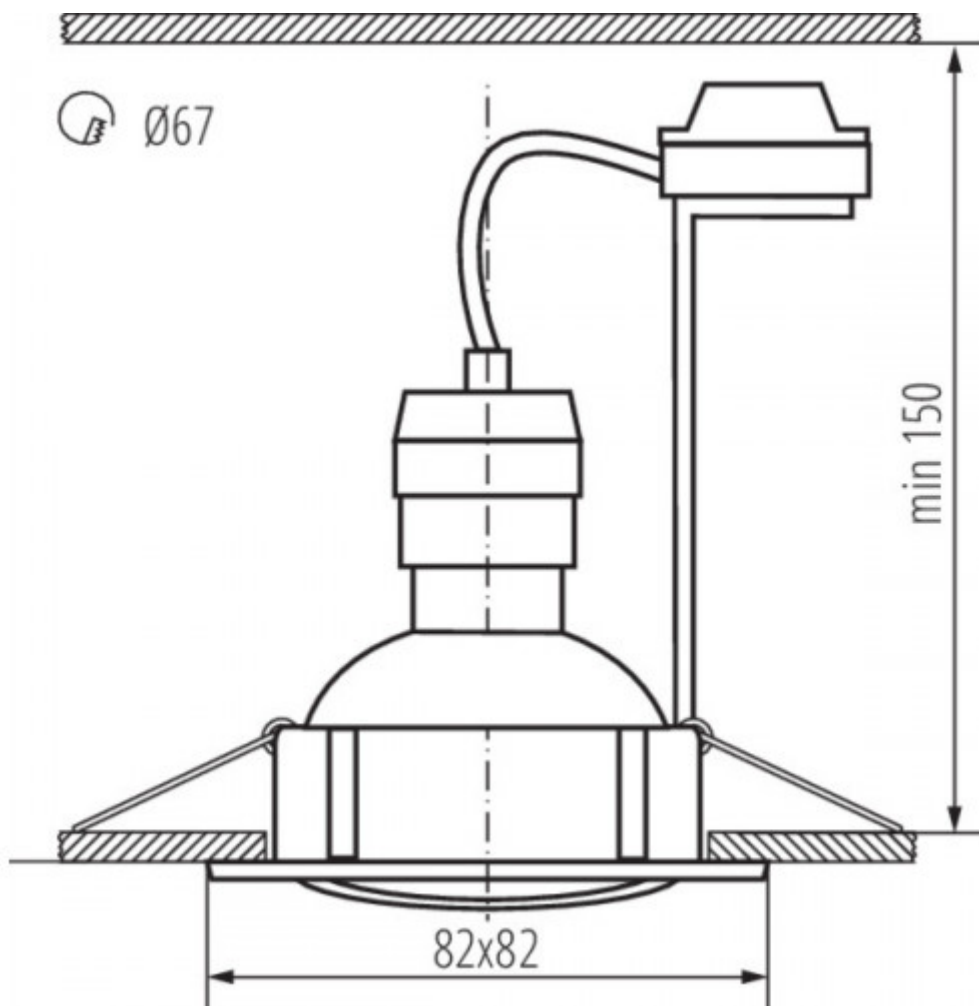

## LED lámpatest, spot, szett, 3 x 4.9W, GU10, meleg fehér, beépíthető, négyzet, patinált réz, KANLUX TRIBIS II

### 3db Kanlux TRIBIS II süllyesztett LED lámpatest

- **PAR16 LED fényforrással**, ami cserélhető.
- **Bekapcsolt üzemmód energiafogyasztása: 3 x 4.9 watt**
- **Maximális teljesítmény: 3 x max 10 watt**
- A fényforrás fényárama: 400 lumen, színhőmérséklete pedig 3000K, azaz meleg fehér.

## Specifikáció

<b>Általános információk</b>	
Gyártó	Kanlux
Gyártó cikkszám (SKU)	23843
Foglalat típusa	GU10
Jótállás időtartama (év)	2 év
Várható élettartam (óra)	25000
<b>Villamos adatok</b>	
Névleges feszültség	230 V AC
Működési feszültség tartomány (V)	220 - 240
Frekvencia (Hz)	50
Teljesítmény (W vagy W/méter)	4.9
Terhelhetőség (max. W)	10
Csatlakozó típusa	csavaros sorkapocs
<b>Világítástechnikai adatok</b>	
Beépített LED típus	PAR16 LED
Szín	Meleg fehér
Színhőmérséklet (Kelvin) - megközelítő adat	3000
Fényáram (lumen vagy lm/m)	400
Sugárzási szög (°)	120
Fény hasznosítás (lumen/Watt)	82
Színvisszaadás (CRI)	>80
<b>Méret</b>	
Átmérő (mm)	82
Magasság (mm)	27
Egyéb	Szerelőnyílás mérete: 67 mm
<b>Fizikai- és környezeti- adatok</b>	
Szín	patinált réz
Forma	négyszög
Konstrukció és anyag	acél
Működési hőmérséklet tartomány (C°)	5 + 25
Környezetállóság (IP kategória)	IP20
<b>Alkalmazás, stílus</b>	
Elhelyezés	Beltéri
Felhasználás helye (elsődleges)	Nappali/szoba
Felhasználás helye (másodlagos)	Hálószoba
Szerelhetőség	Süllyesztett
Lámpatípus	Spot
<b>Speciális tulajdonságok</b>	
Be- ki- kapcsolási ciklusok száma	15000
Egyéb	billenthető
<b>Rendelési információk</b>	
Termék tartalma	3 db lámpa + 3 db fényforrás + 3 db földelt foglalat
Kiszerezés	3db-os szett