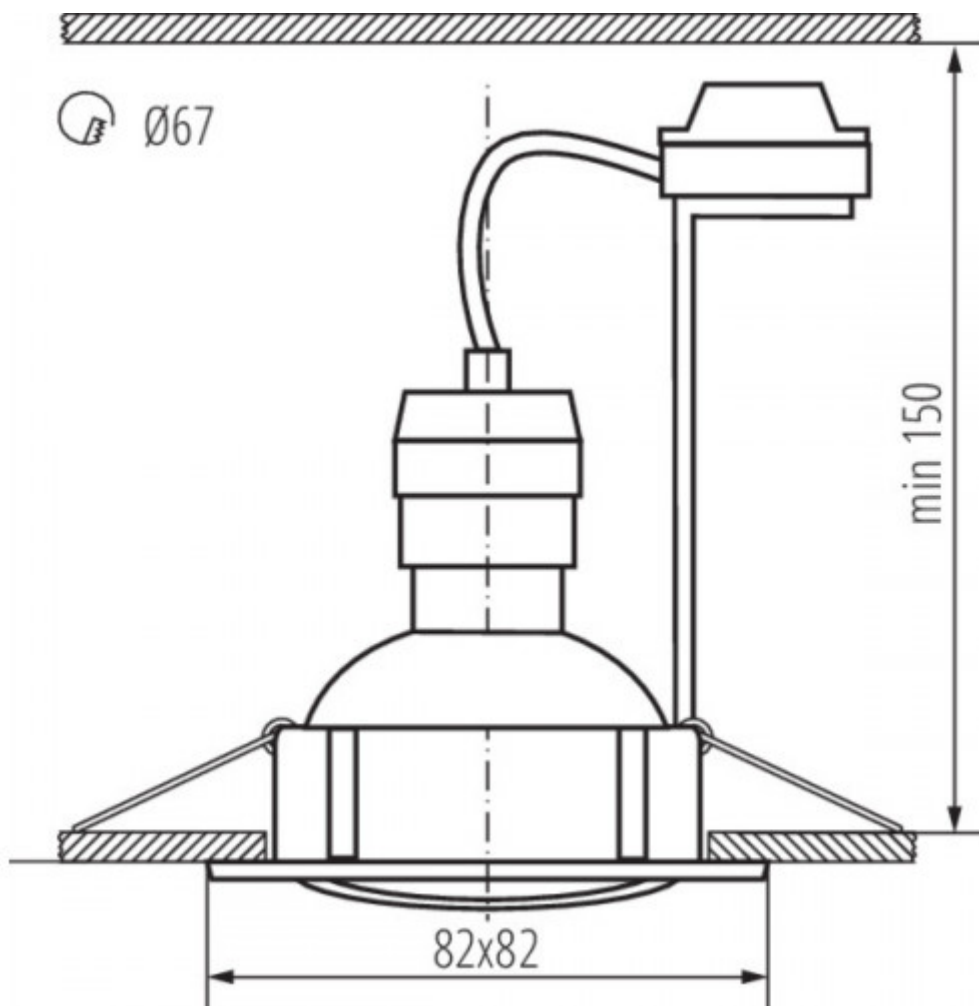

LED lámpatest, spot, szett, 3 x 4.9W, GU10, meleg fehér, beépíthető, négyzet, króm, KANLUX TRIBIS II

3db Kanlux TRIBIS II süllyesztett LED lámpatest

- **PAR16 LED fényforrással**, ami cserélhető.
- **Bekapcsolt üzemmód energiafogyasztása: 3 x 4.9 watt**
- **Maximális teljesítmény: 3 x max 10 watt**
- A fényforrás fényárama: 400 lumen, színhőmérséklete pedig 3000K, azaz meleg fehér.

A termékcsalád több változatban és színben is kapható.

Specifikáció

Általános információk	
Gyártó	Kanlux
Gyártó cikkszám (SKU)	23844
Foglalat típusa	GU10
Jótállás időtartama (év)	2 év
Várható élettartam (óra)	25000
Villamos adatok	
Névleges feszültség	230 V AC
Működési feszültség tartomány (V)	220 - 240
Frekvencia (Hz)	50
Teljesítmény (W vagy W/méter)	4.9
Terhelhetőség (max. W)	10
Csatlakozó típusa	csavaros sorkapocs
Világítástechnikai adatok	
Beépített LED típus	PAR16 LED
Szín	Meleg fehér
Színhőmérséklet (Kelvin) - megközelítő adat	3000
Fényáram (lumen vagy lm/m)	400
Sugárzási szög (°)	120
Fény hasznosítás (lumen/Watt)	82
Színvisszaadás (CRI)	>80
Méret	
Átmérő (mm)	82
Magasság (mm)	27
Egyéb	Szerelőnyílás mérete: 67 mm
Fizikai- és környezeti- adatok	
Szín	króm
Forma	négyszög
Konstrukció és anyag	acél
Működési hőmérséklet tartomány (C°)	5 + 25
Környezetállóság (IP kategória)	IP20
Alkalmazás, stílus	
Elhelyezés	Beltéri
Felhasználás helye (elsődleges)	Nappali/szoba
Felhasználás helye (másodlagos)	Hálószoba
Szerelhetőség	Süllyesztett
Lámpatípus	Spot
Speciális tulajdonságok	
Be- ki- kapcsolási ciklusok száma	15000
Rendelési információk	
Termék tartalma	3 db lámpa + 3 db fényforrás + 3 db földelt foglalat
Kiszerezés	3db-os szett