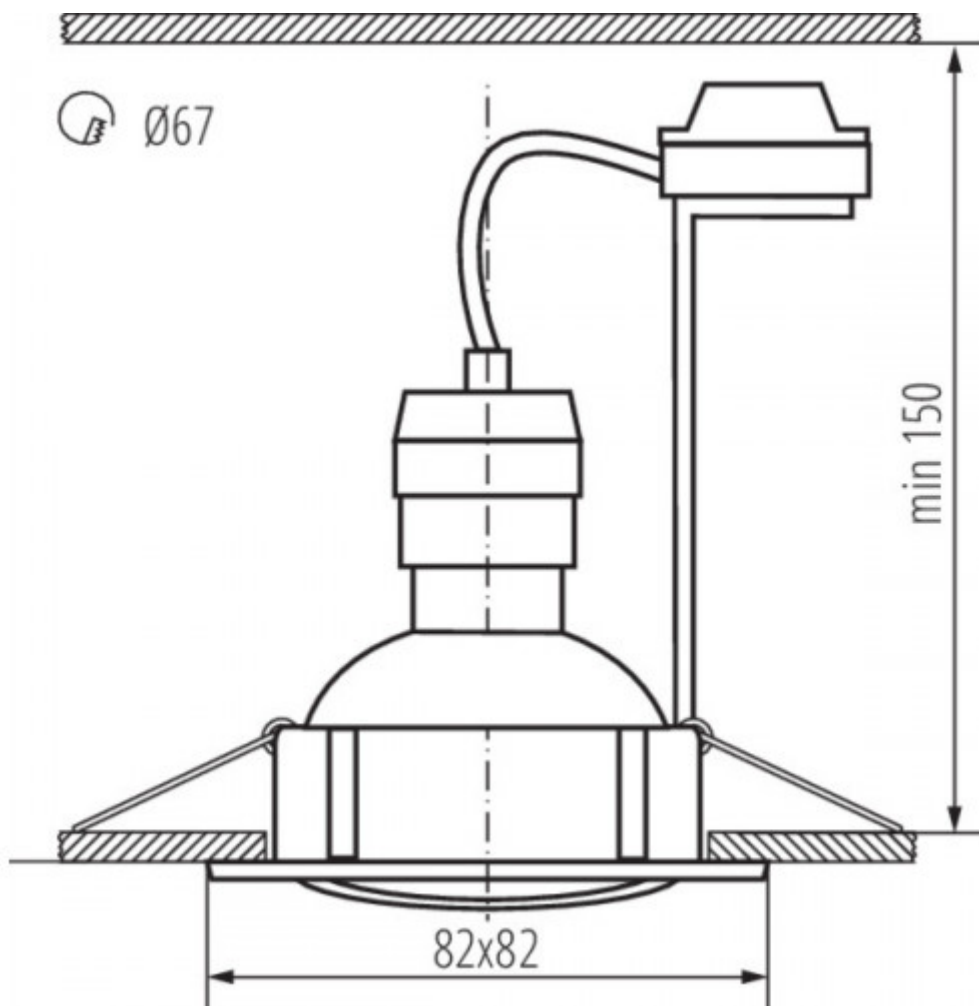

LED lámpatest, spot, szett, 3 x 4.9W, GU10, meleg fehér, beépíthető, négyzet, króm, KANLUX TRIBIS II

3db Kanlux TRIBIS II süllyesztett LED lámpatest

- **PAR16 LED fényforrással**, ami cserélhető.
- **Bekapcsolt üzemmód energiafogyasztása: 3 x 4.9 watt**
- **Maximális teljesítmény: 3 x max 10 watt**
- A fényforrás fényárama: 400 lumen, színhőmérséklete pedig 3000K, azaz meleg fehér.

A termékcsalád több változatban és színben is kapható.

Specifikáció

Általános információk	
Gyártó	Kanlux
Gyártó cikkszama (SKU)	23844
Foglalat típusa	GU10
Jótállás időtartama (év)	2 év
Várható élettartam (óra)	25000
Villamos adatok	
Névleges feszültség	230 V AC
Működési feszültség tartomány (V)	220 - 240
Frekvencia (Hz)	50
Teljesítmény (W vagy W/méter)	4.9
Terhelhetőség (max. W)	10
Csatlakozó típusa	csavaros sorkapocs
Világítástechnikai adatok	
Beépített LED típus	PAR16 LED
Szín	Meleg fehér
Színhőmérséklet (Kelvin) - megközelítő adat	3000
Fényáram (lumen vagy lm/m)	400
Sugárzási szög (°)	120
Fény hasznosítás (lumen/Watt)	82
Színvisszaadás (CRI)	>80
Méret	
Átmérő (mm)	82
Magasság (mm)	27
Egyéb	Szerelőnyílás mérete: 67 mm
Fizikai- és környezeti- adatok	
Szín	króm
Forma	négyszög
Konstrukció és anyag	acél
Működési hőmérséklet tartomány (C°)	5 + 25
Környezetállóság (IP kategória)	IP20
Alkalmazás, stílus	
Elhelyezés	Beltéri
Felhasználás helye (elsődleges)	Nappali/szoba
Felhasználás helye (másodlagos)	Hálószoba
Szerelhetőség	Süllyesztett
Lámpatípus	Spot
Speciális tulajdonságok	
Be- ki- kapcsolási ciklusok száma	15000
Rendelési információk	
Termék tartalma	3 db lámpa + 3 db fényforrás + 3 db földelt foglalat
Kiszerezés	3db-os szett