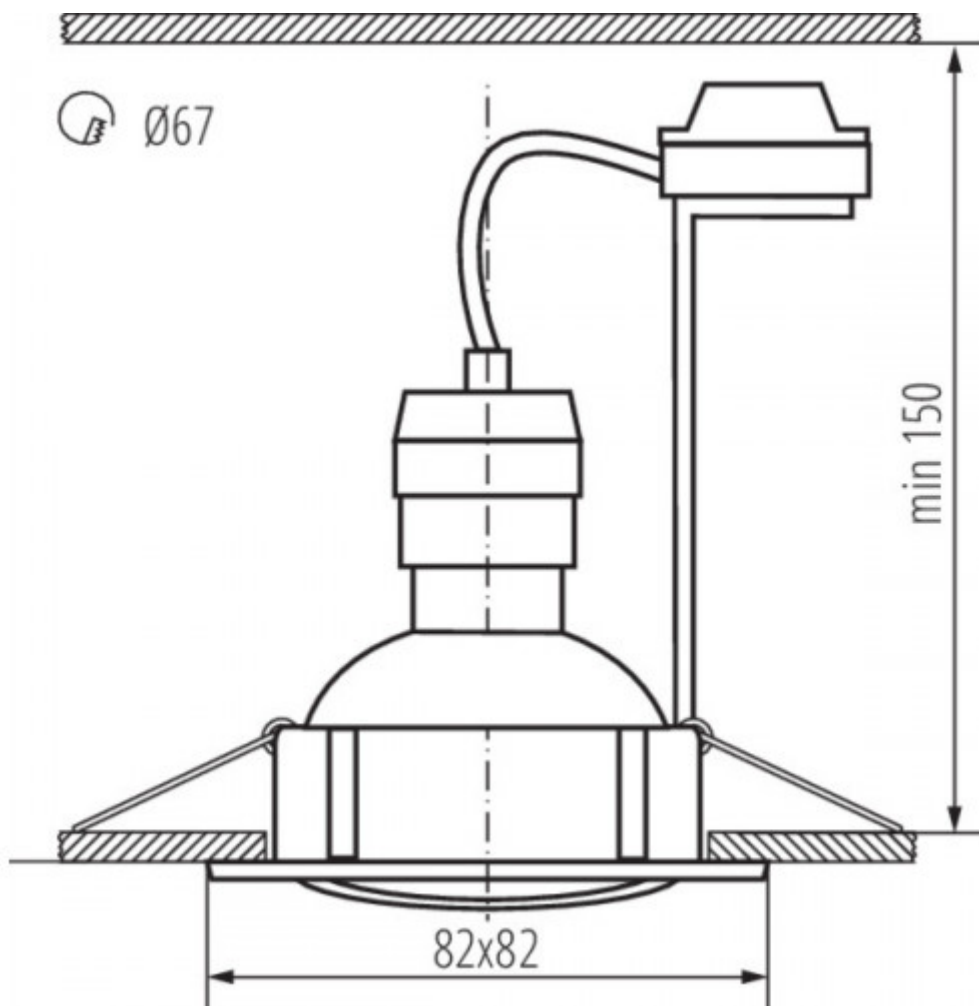

LED lámpatest, spot, szett, 3 x 4.9W, GU10, meleg fehér, beépíthető, négyzög, matt króm, KANLUX TRIBIS II

3db Kanlux TRIBIS II süllyesztett LED lámpatest

- **PAR16 LED fényforrással**, ami cserélhető.
- Bekapcsolt üzemmód energiafogyasztása: 3 x 4.9 watt
- Maximális teljesítmény: 3 x max 10 watt
- A fényforrás fényárama: 400 lumen, színhőmérséklete pedig 3000K, azaz meleg fehér.

A termékcsalád több változatban és színben is kapható.

Specifikáció

Általános információk	
Gyártó	Kanlux
Gyártó cikkszám (SKU)	23845
Foglalat típusa	GU10
Jótállás időtartama (év)	2 év
Várható élettartam (óra)	25000
Villamos adatok	
Névleges feszültség	230 V AC
Működési feszültség tartomány (V)	220 - 240
Frekvencia (Hz)	50
Teljesítmény (W vagy W/méter)	4.9
Terhelhetőség (max. W)	10
Csatlakozó típusa	csavaros sorkapocs
Világítástechnikai adatok	
Beépített LED típus	PAR16 LED
Szín	Meleg fehér
Színhőmérséklet (Kelvin) - megközelítő adat	3000
Fényáram (lumen vagy lm/m)	400
Sugárzási szög (°)	120
Fény hasznosítás (lumen/Watt)	82
Színvisszaadás (CRI)	>80
Méret	
Átmérő (mm)	82
Magasság (mm)	27
Egyéb	Szerelőnyílás mérete: 67 mm
Fizikai- és környezeti- adatok	
Szín	matt króm
Forma	négyszög
Konstrukció és anyag	acél
Működési hőmérséklet tartomány (C°)	5 + 25
Környezetállóság (IP kategória)	IP20
Alkalmazás, stílus	
Elhelyezés	Beltéri
Felhasználás helye (elsődleges)	Nappali/szoba
Felhasználás helye (másodlagos)	Hálószoba
Szerelhetőség	Süllyesztett
Lámpatípus	Spot
Speciális tulajdonságok	
Be- ki- kapcsolási ciklusok száma	15000
Rendelési információk	
Termék tartalma	3 db lámpa + 3 db fényforrás + 3 db földelt foglalat
Kiszerezés	3db-os szett