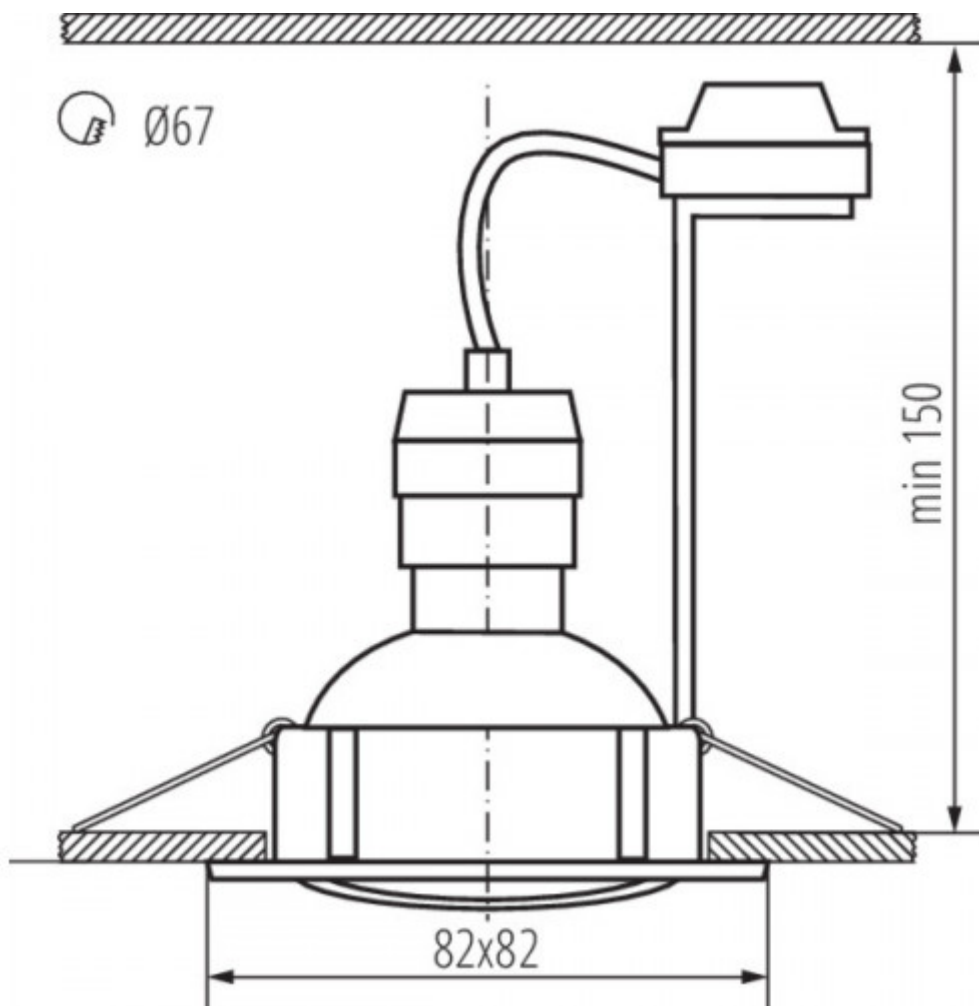

LED lámpatest, spot, szett, 3 x 4.9W, GU10, meleg fehér, beépíthető, négyzet, matt króm, KANLUX TRIBIS II

3db Kanlux TRIBIS II süllyesztett LED lámpatest

- **PAR16 LED fényforrással**, ami cserélhető.
- Bekapcsolt üzemmód energiafogyasztása: 3 x 4.9 watt
- Maximális teljesítmény: 3 x max 10 watt
- A fényforrás fényárama: 400 lumen, színhőmérséklete pedig 3000K, azaz meleg fehér.

A termékcsalád több változatban és színben is kapható.

Specifikáció

Általános információk	
Gyártó	Kanlux
Gyártó cikkszama (SKU)	23845
Foglalat típusa	GU10
Jótállás időtartama (év)	2 év
Várható élettartam (óra)	25000
Villamos adatok	
Névleges feszültség	230 V AC
Működési feszültség tartomány (V)	220 - 240
Frekvencia (Hz)	50
Teljesítmény (W vagy W/méter)	4.9
Terhelhetőség (max. W)	10
Csatlakozó típusa	csavaros sorkapocs
Világítástechnikai adatok	
Beépített LED típus	PAR16 LED
Szín	Meleg fehér
Színhőmérséklet (Kelvin) - megközelítő adat	3000
Fényáram (lumen vagy lm/m)	400
Sugárzási szög (°)	120
Fény hasznosítás (lumen/Watt)	82
Színvisszaadás (CRI)	>80
Méret	
Átmérő (mm)	82
Magasság (mm)	27
Egyéb	Szerelőnyílás mérete: 67 mm
Fizikai- és környezeti- adatok	
Szín	matt króm
Forma	négyszög
Konstrukció és anyag	acél
Működési hőmérséklet tartomány (C°)	5 + 25
Környezetállóság (IP kategória)	IP20
Alkalmazás, stílus	
Elhelyezés	Beltéri
Felhasználás helye (elsődleges)	Nappali/szoba
Felhasználás helye (másodlagos)	Hálószoba
Szerelhetőség	Süllyesztett
Lámpatípus	Spot
Speciális tulajdonságok	
Be- ki- kapcsolási ciklusok száma	15000
Rendelési információk	
Termék tartalma	3 db lámpa + 3 db fényforrás + 3 db földelt foglalat
Kiszerezés	3db-os szett