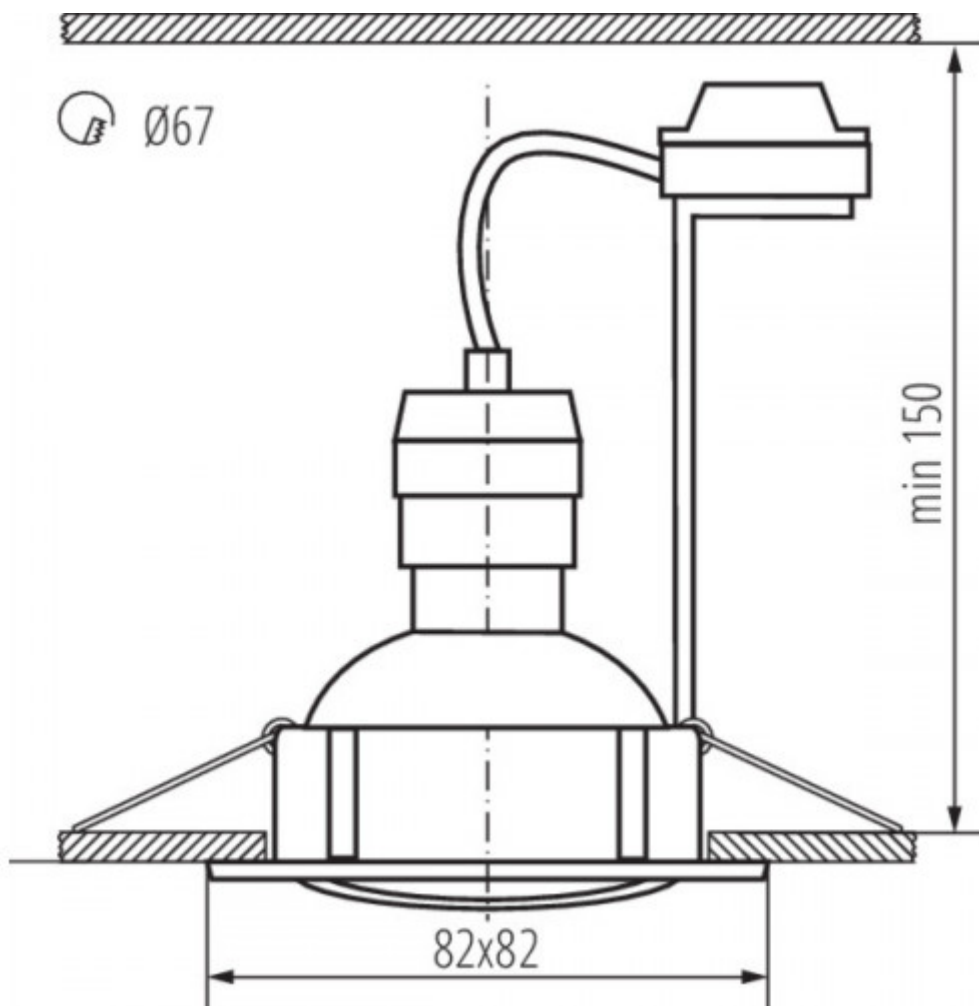

LED lámpatest, spot, szett, 3 x 4.9W, GU10, meleg fehér, beépíthető, kerek, króm, KANLUX TRIBIS II

3db Kanlux TRIBIS II süllyesztett LED lámpatest

- **PAR16 LED fényforrással**, ami cserélhető.
 - **Bekapcsolt üzemmód energiafogyasztása: 3 x 4.9 watt**
 - **Maximális teljesítmény: 3 x max 10 watt**
- A fényforrás fényárama: 400 lumen, színhőmérséklete pedig 3000K, azaz meleg fehér.

A termékcsalád több változatban és színben is kapható.

Specifikáció

Általános információk	
Gyártó	Kanlux
Gyártó cikkszám (SKU)	23847
Foglalat típusa	GU10
Jótállás időtartama (év)	2 év
Várható élettartam (óra)	25000
Villamos adatok	
Névleges feszültség	230 V AC
Működési feszültség tartomány (V)	220 - 240
Frekvencia (Hz)	50
Teljesítmény (W vagy W/méter)	4.9
Terhelhetőség (max. W)	10
Csatlakozó típusa	csavaros sorkapocs
Világítástechnikai adatok	
Beépített LED típus	PAR16 LED
Szín	Meleg fehér
Színhőmérséklet (Kelvin) - megközelítő adat	3000
Fényáram (lumen vagy lm/m)	400
Sugárzási szög (°)	120
Fény hasznosítás (lumen/Watt)	82
Színvisszaadás (CRI)	>80
Méret	
Átmérő (mm)	82
Magasság (mm)	22
Egyéb	Szerelőnyílás mérete: 70-75 mm
Fizikai- és környezeti- adatok	
Szín	króm
Forma	Kerek
Konstrukció és anyag	acél
Működési hőmérséklet tartomány (C°)	5 + 25
Környezetállóság (IP kategória)	IP20
Alkalmazás, stílus	
Elhelyezés	Beltéri
Felhasználás helye (elsődleges)	Nappali/szoba
Felhasználás helye (másodlagos)	Hálószoba
Szerelhetőség	Süllyesztett
Lámpatípus	Spot
Speciális tulajdonságok	
Be- ki- kapcsolási ciklusok száma	15000
Rendelési információk	
Termék tartalma	3 db lámpa + 3 db fényforrás + 3 db földelt foglalat
Kiszerezés	3db-os szett