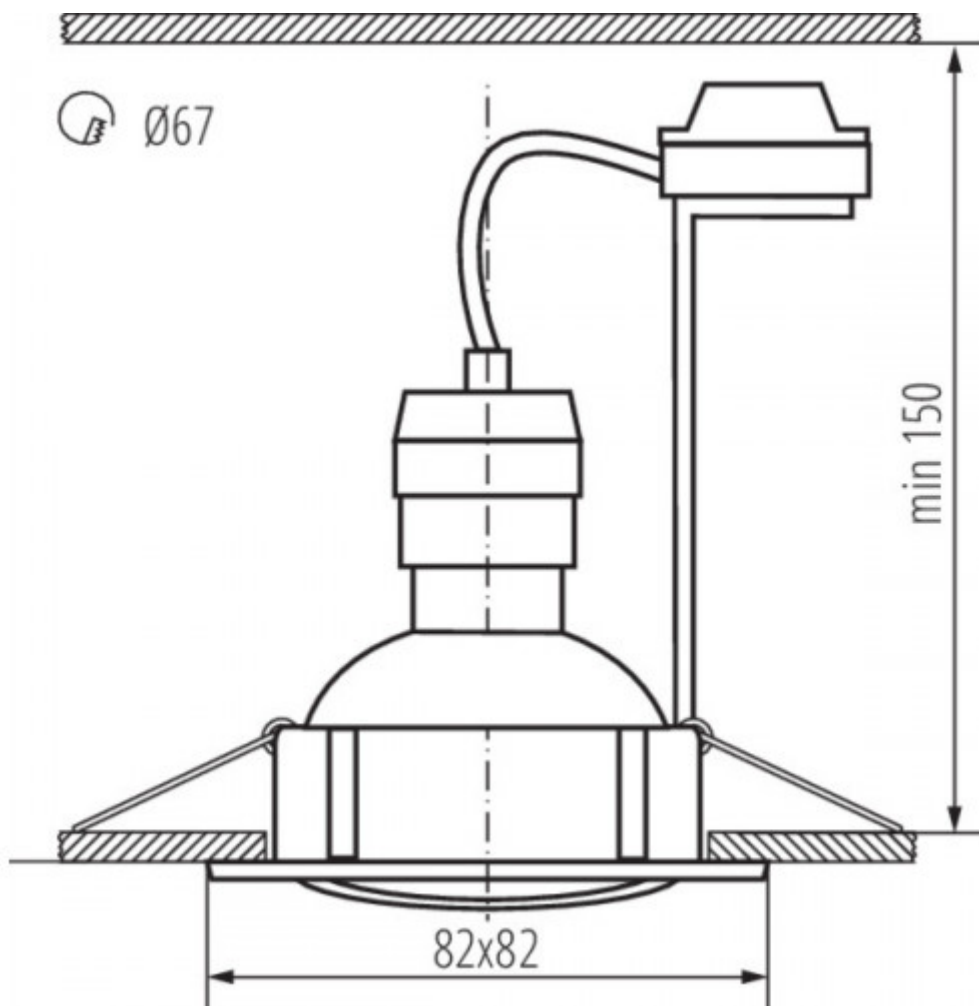

## LED lámpatest, spot, szett, 3 x 4.9W, GU10, meleg fehér, beépíthető, kerek, króm, KANLUX TRIBIS II

### 3db Kanlux TRIBIS II süllyesztett LED lámpatest

- **PAR16 LED fényforrással**, ami cserélhető.
  - **Bekapcsolt üzemmód energiafogyasztása: 3 x 4.9 watt**
  - **Maximális teljesítmény: 3 x max 10 watt**
- A fényforrás fényárama: 400 lumen, színhőmérséklete pedig 3000K, azaz meleg fehér.

## Specifikáció

<b>Általános információk</b>	
Gyártó	Kanlux
Gyártó cikkszama (SKU)	23847
Foglalat típusa	GU10
Jótállás időtartama (év)	2 év
Várható élettartam (óra)	25000
<b>Villamos adatok</b>	
Névleges feszültség	230 V AC
Működési feszültség tartomány (V)	220 - 240
Frekvencia (Hz)	50
Teljesítmény (W vagy W/méter)	4.9
Terhelhetőség (max. W)	10
Csatlakozó típusa	csavaros sorkapocs
<b>Világítástechnikai adatok</b>	
Beépített LED típus	PAR16 LED
Szín	Meleg fehér
Színhőmérséklet (Kelvin) - megközelítő adat	3000
Fényáram (lumen vagy lm/m)	400
Sugárzási szög (°)	120
Fény hasznosítás (lumen/Watt)	82
Színvisszaadás (CRI)	>80
<b>Méret</b>	
Átmérő (mm)	82
Magasság (mm)	22
Egyéb	Szerelőnyílás mérete: 70-75 mm
<b>Fizikai- és környezeti- adatok</b>	
Szín	króm
Forma	Kerek
Konstrukció és anyag	acél
Működési hőmérséklet tartomány (C°)	5 + 25
Környezetállóság (IP kategória)	IP20
<b>Alkalmazás, stílus</b>	
Elhelyezés	Beltéri
Felhasználás helye (elsődleges)	Nappali/szoba
Felhasználás helye (másodlagos)	Hálószoba
Szerelhetőség	Süllyesztett
Lámpatípus	Spot
<b>Speciális tulajdonságok</b>	
Be- ki- kapcsolási ciklusok száma	15000
<b>Rendelési információk</b>	
Termék tartalma	3 db lámpa + 3 db fényforrás + 3 db földelt foglalat
Kiszerezés	3db-os szett