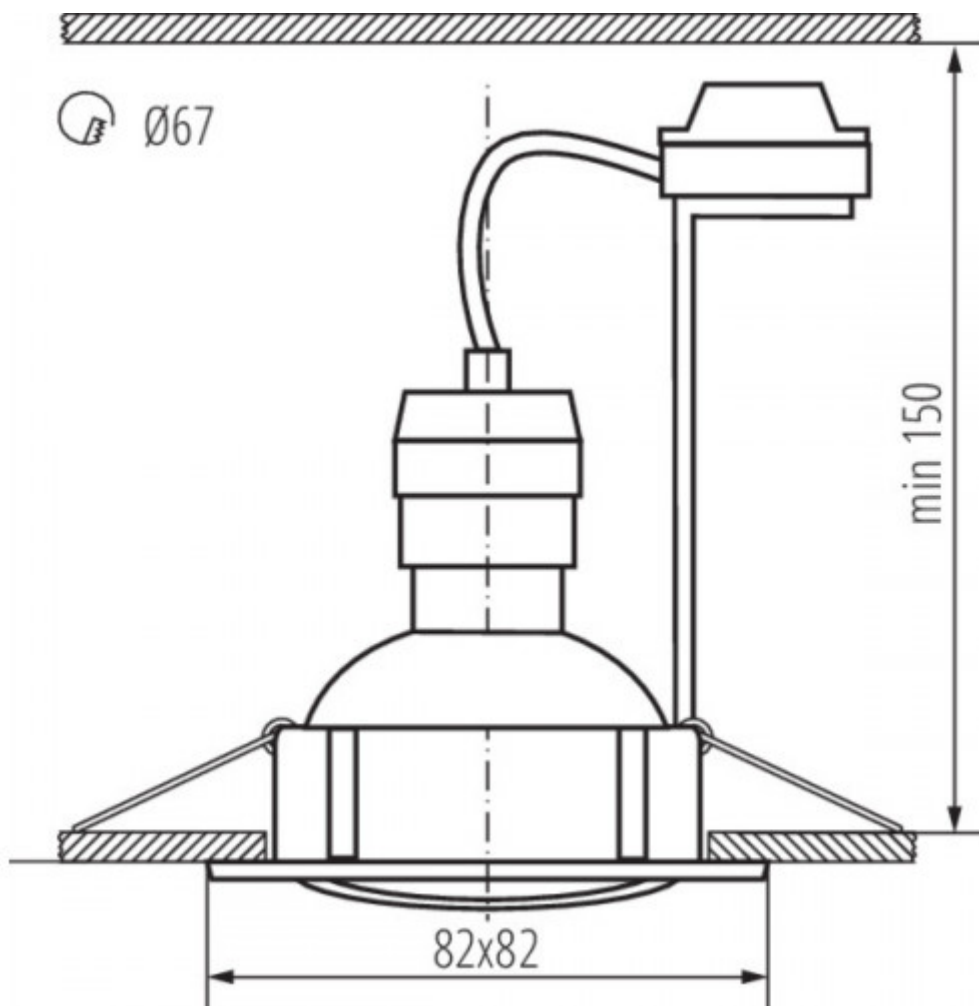

LED lámpatest, spot, szett, 3 x 4.9W, GU10, meleg fehér, beépíthető, kerek, matt króm, KANLUX TRIBIS II

3db Kanlux TRIBIS II süllyesztett LED lámpatest

- **PAR16 LED fényforrással**, ami cserélhető.
 - **Bekapcsolt üzemmód energiafogyasztása: 3 x 4.9 watt**
 - **Maximális teljesítmény: 3 x max 10 watt**
- A fényforrás fényárama: 400 lumen, színhőmérséklete pedig 3000K, azaz meleg fehér.

A termékcsalád több változatban és színben is kapható.

Specifikáció

Általános információk	
Gyártó	Kanlux
Gyártó cikkszama (SKU)	23848
Foglalat típusa	GU10
Jótállás időtartama (év)	2 év
Várható élettartam (óra)	25000
Villamos adatok	
Névleges feszültség	230 V AC
Működési feszültség tartomány (V)	220 - 240
Frekvencia (Hz)	50
Teljesítmény (W vagy W/méter)	4.9
Terhelhetőség (max. W)	10
Csatlakozó típusa	csavaros sorkapocs
Világítástechnikai adatok	
Beépített LED típus	PAR16 LED
Szín	Meleg fehér
Színhőmérséklet (Kelvin) - megközelítő adat	3000
Fényáram (lumen vagy lm/m)	400
Sugárzási szög (°)	120
Fény hasznosítás (lumen/Watt)	82
Színvisszaadás (CRI)	>80
Méret	
Átmérő (mm)	82
Magasság (mm)	22
Egyéb	Szerelőnyílás mérete: 70-75 mm
Fizikai- és környezeti- adatok	
Szín	matt króm
Forma	Kerek
Konstrukció és anyag	acél
Működési hőmérséklet tartomány (C°)	5 + 25
Környezetállóság (IP kategória)	IP20
Alkalmazás, stílus	
Elhelyezés	Beltéri
Felhasználás helye (elsődleges)	Nappali/szoba
Felhasználás helye (másodlagos)	Hálószoza
Szerelhetőség	Süllyesztett
Lámpatípus	Spot
Speciális tulajdonságok	
Be- ki- kapcsolási ciklusok száma	15000
Rendelési információk	
Termék tartalma	3 db lámpa + 3 db fényforrás + 3 db földelt foglalat
Kiszerezés	3db-os szett