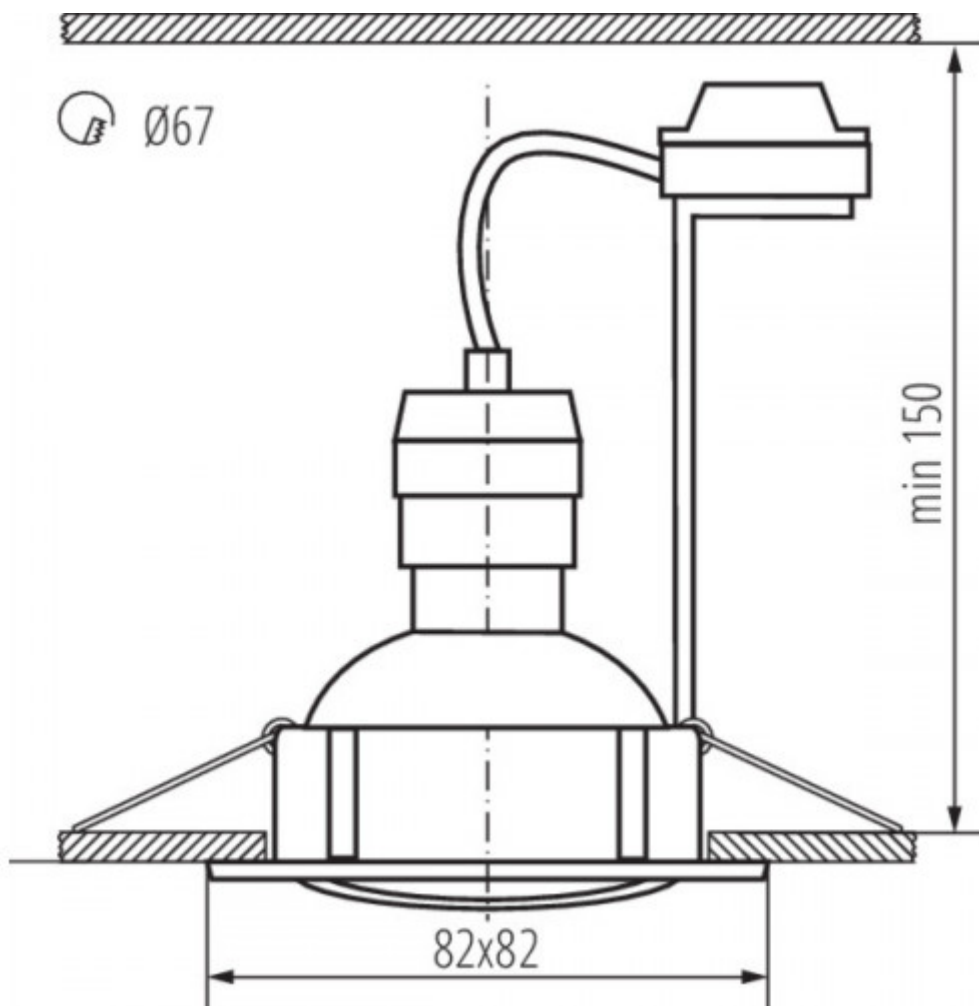

LED lámpatest, spot, szett, 3 x 4.9W, GU10, meleg fehér, beépíthető, kerek, matt króm, KANLUX TRIBIS II

3db Kanlux TRIBIS II süllyesztett LED lámpatest

- **PAR16 LED fényforrással**, ami cserélhető.
 - **Bekapcsolt üzemmód energiafogyasztása: 3 x 4.9 watt**
 - **Maximális teljesítmény: 3 x max 10 watt**
- A fényforrás fényárama: 400 lumen, színhőmérséklete pedig 3000K, azaz meleg fehér.

A termékcsalád több változatban és színben is kapható.

Specifikáció

Általános információk	
Gyártó	Kanlux
Gyártó cikkszám (SKU)	23848
Foglalat típusa	GU10
Jótállás időtartama (év)	2 év
Várható élettartam (óra)	25000
Villamos adatok	
Névleges feszültség	230 V AC
Működési feszültség tartomány (V)	220 - 240
Frekvencia (Hz)	50
Teljesítmény (W vagy W/méter)	4.9
Terhelhetőség (max. W)	10
Csatlakozó típusa	csavaros sorkapocs
Világítástechnikai adatok	
Beépített LED típus	PAR16 LED
Szín	Meleg fehér
Színhőmérséklet (Kelvin) - megközelítő adat	3000
Fényáram (lumen vagy lm/m)	400
Sugárzási szög (°)	120
Fény hasznosítás (lumen/Watt)	82
Színvisszaadás (CRI)	>80
Méret	
Átmérő (mm)	82
Magasság (mm)	22
Egyéb	Szerelőnyílás mérete: 70-75 mm
Fizikai- és környezeti- adatok	
Szín	matt króm
Forma	Kerek
Konstrukció és anyag	acél
Működési hőmérséklet tartomány (C°)	5 + 25
Környezetállóság (IP kategória)	IP20
Alkalmazás, stílus	
Elhelyezés	Beltéri
Felhasználás helye (elsődleges)	Nappali/szoba
Felhasználás helye (másodlagos)	Hálószoba
Szerelhetőség	Süllyesztett
Lámpatípus	Spot
Speciális tulajdonságok	
Be- ki- kapcsolási ciklusok száma	15000
Rendelési információk	
Termék tartalma	3 db lámpa + 3 db fényforrás + 3 db földelt foglalat
Kiszerezés	3db-os szett