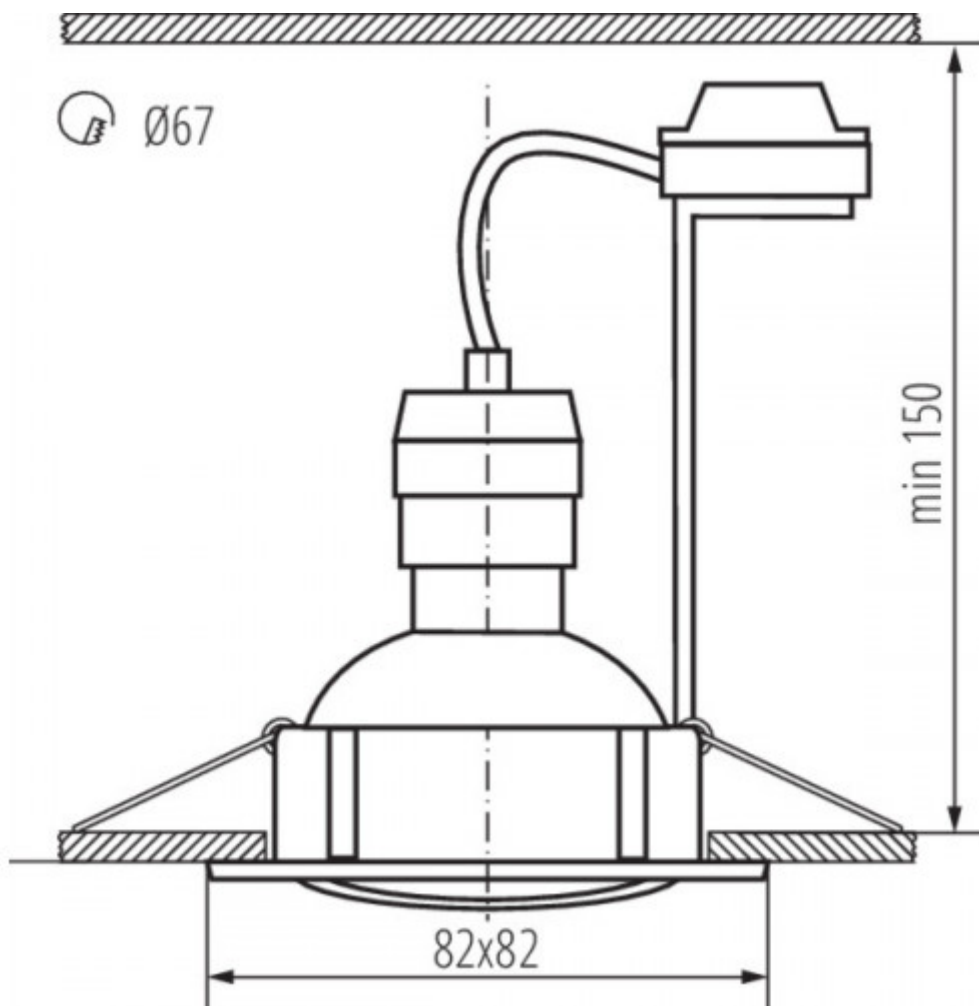

LED lámpatest, spot, szett, 3 x 4.9W, GU10, meleg fehér, beépíthető, billenthető, négyzet, fehér, KANLUX TRIBIS II

3db Kanlux TRIBIS II süllyesztett LED lámpatest

- **PAR16 LED fényforrással**, ami cserélhető.
- **Bekapcsolt üzemmód energiafogyasztása: 3 x 4.9 watt**
- **Maximális teljesítmény: 3 x max 10 watt**
- A fényforrás fényárama: 400 lumen, színhőmérséklete pedig 3000K, azaz meleg fehér.

A termékcsalád több változatban és színben is kapható.

Specifikáció

Általános információk	
Gyártó	Kanlux
Gyártó cikkszám (SKU)	23849
Foglalat típusa	GU10
Jótállás időtartama (év)	2 év
Várható élettartam (óra)	25000
Villamos adatok	
Névleges feszültség	230 V AC
Működési feszültség tartomány (V)	220 - 240
Frekvencia (Hz)	50
Teljesítmény (W vagy W/méter)	4.9
Terhelhetőség (max. W)	10
Csatlakozó típusa	csavaros sorkapocs
Világítástechnikai adatok	
Beépített LED típus	PAR16 LED
Szín	Meleg fehér
Színhőmérséklet (Kelvin) - megközelítő adat	3000
Fényáram (lumen vagy lm/m)	400
Fény hasznosítás (lumen/Watt)	82
Színvisszaadás (CRI)	>80
Méret	
Szélesség (mm)	82
Hosszúság (mm)	82
Magasság (mm)	27
Egyéb	Szerelőnyílás mérete: 67 mm
Fizikai- és környezeti- adatok	
Szín	Fehér
Forma	négyszög
Konstrukció és anyag	acél
Működési hőmérséklet tartomány (C°)	5 + 25
Környezetállóság (IP kategória)	IP20
Alkalmazás, stílus	
Elhelyezés	Beltéri
Felhasználás helye (elsődleges)	Nappali/szoba
Felhasználás helye (másodlagos)	Hálószoba
Szerelhetőség	Süllyesztett
Lámpatípus	Spot
Speciális tulajdonságok	
Be- ki- kapcsolási ciklusok száma	15000
Egyéb	billenthető
Rendelési információk	
Termék tartalma	3 db lámpa + 3 db fényforrás + 3 db földelt foglalat
Kiszerezés	3db-os szett