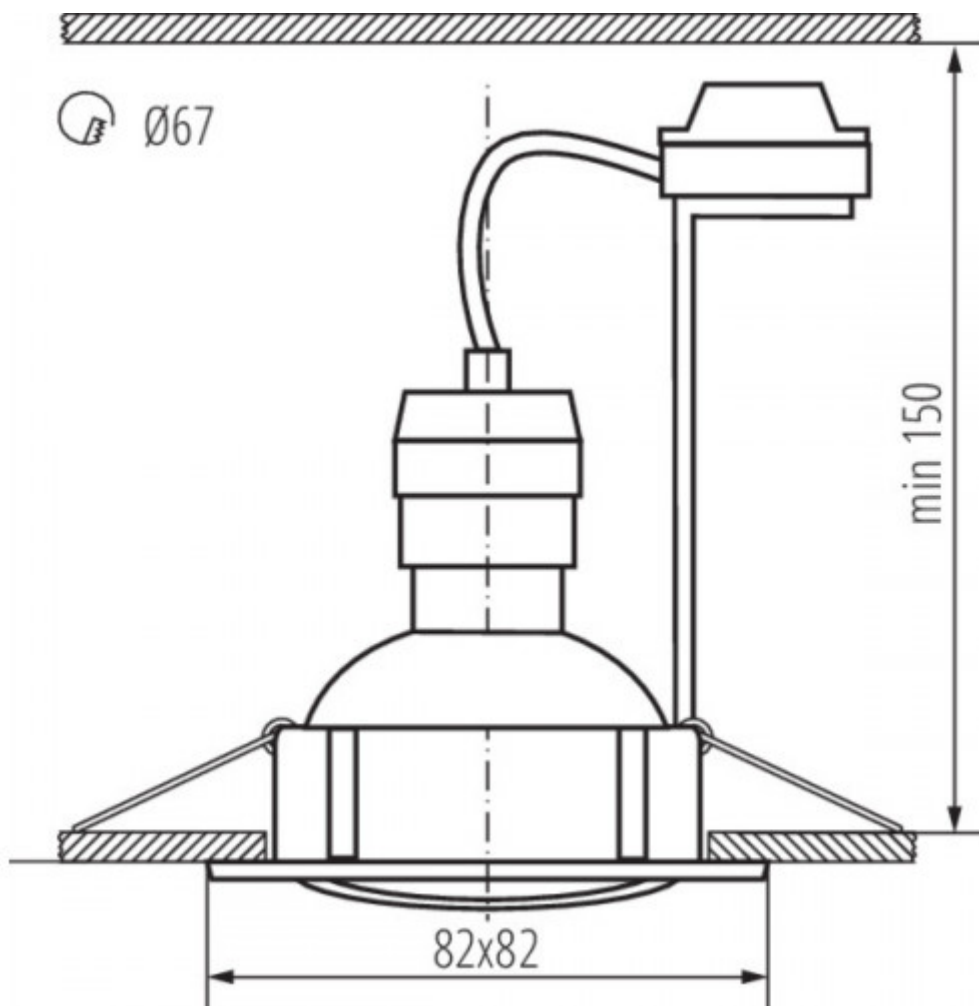

LED lámpatest, spot, szett, 3 x 4.9W, GU10, meleg fehér, beépíthető, billenthető, négyzet, fekete, KANLUX TRIBIS II

3db Kanlux TRIBIS II süllyesztett LED lámpatest

- **PAR16 LED fényforrással**, ami cserélhető.
- **Bekapcsolt üzemmód energiafogyasztása: 3 x 4.9 watt**
- **Maximális teljesítmény: 3 x max 10 watt**
- A fényforrás fényárama: 400 lumen, színhőmérséklete pedig 3000K, azaz meleg fehér.

A termékcsalád több változatban és színben is kapható.

Specifikáció

Általános információk	
Gyártó	Kanlux
Gyártó cikkszám (SKU)	23853
Foglalat típusa	GU10
Jótállás időtartama (év)	2 év
Várható élettartam (óra)	25000
Villamos adatok	
Névleges feszültség	230 V AC
Működési feszültség tartomány (V)	220 - 240
Frekvencia (Hz)	50
Teljesítmény (W vagy W/méter)	4.9
Terhelhetőség (max. W)	10
Csatlakozó típusa	csavaros sorkapocs
Világítástechnikai adatok	
Beépített LED típus	PAR16 LED
Szín	Meleg fehér
Színhőmérséklet (Kelvin) - megközelítő adat	3000
Fényáram (lumen vagy lm/m)	400
Fény hasznosítás (lumen/Watt)	82
Színvisszaadás (CRI)	>80
Méret	
Szélesség (mm)	82
Hosszúság (mm)	82
Magasság (mm)	27
Egyéb	Szerelőnyílás mérete: 67 mm
Fizikai- és környezeti- adatok	
Szín	Fekete
Forma	négyszög
Konstrukció és anyag	acél
Működési hőmérséklet tartomány (C°)	5 + 25
Környezetállóság (IP kategória)	IP20
Alkalmazás, stílus	
Elhelyezés	Beltéri
Felhasználás helye (elsődleges)	Nappali/szoba
Felhasználás helye (másodlagos)	Hálószoza
Szerelhetőség	Süllyesztett
Lámpatípus	Spot
Speciális tulajdonságok	
Be- ki- kapcsolási ciklusok száma	15000
Egyéb	billenthető
Rendelési információk	
Termék tartalma	3 db lámpa + 3 db fényforrás + 3 db földelt foglalat
Kiszerezés	3db-os szett