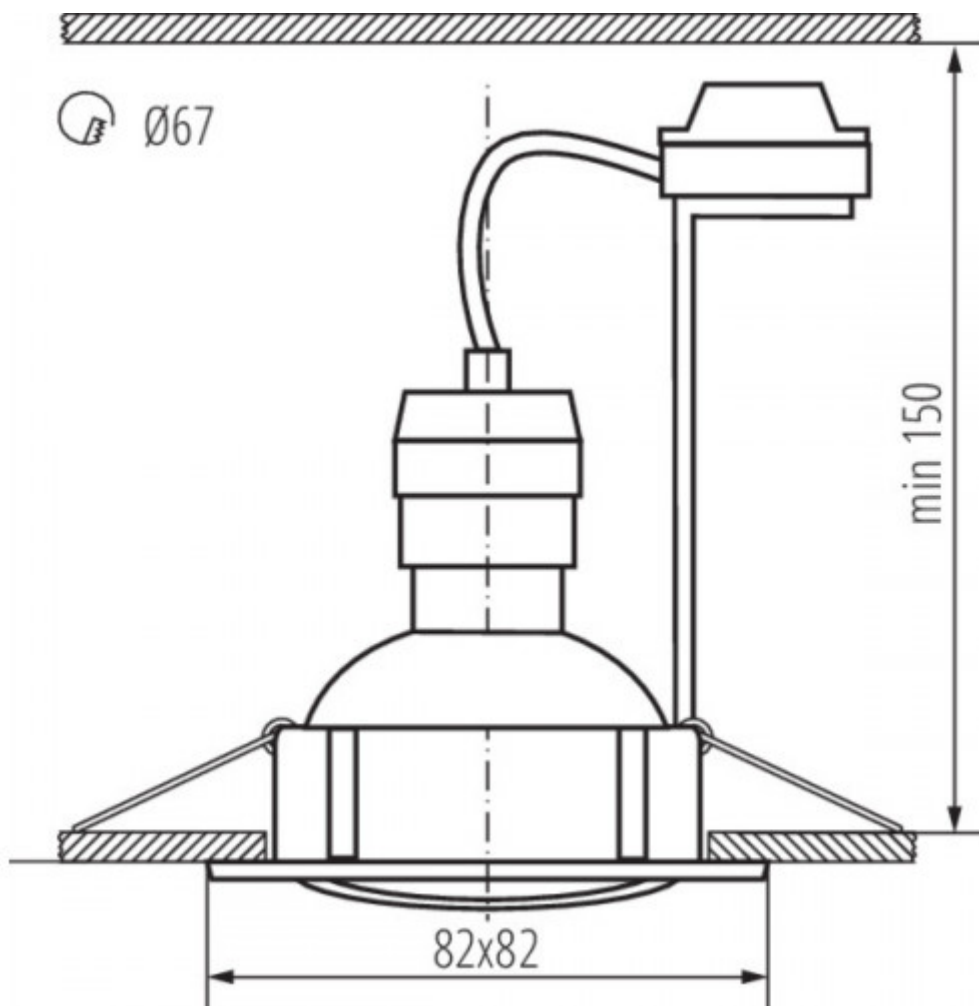

LED lámpatest, spot, szett, 3 x 4.9W, GU10, meleg fehér, beépíthető, billenthető, kerek, fehér, KANLUX TRIBIS

3db Kanlux TRIBIS II süllyesztett LED lámpatest

- **PAR16 LED fényforrással**, ami cserélhető.
 - **Bekapcsolt üzemmód energiafogyasztása: 3 x 4.9 watt**
 - **Maximális teljesítmény: 3 x max 10 watt**
- A fényforrás fényárama: 400 lumen, színhőmérséklete pedig 3000K, azaz meleg fehér.

A termékcsalád több változatban és színben is kapható.

Specifikáció

Általános információk	
Gyártó	Kanlux
Gyártó cikkszám (SKU)	23854
Foglalat típusa	GU10
Jótállás időtartama (év)	2 év
Várható élettartam (óra)	25000
Villamos adatok	
Névleges feszültség	230 V AC
Működési feszültség tartomány (V)	220 - 240
Frekvencia (Hz)	50
Teljesítmény (W vagy W/méter)	4.9
Terhelhetőség (max. W)	10
Csatlakozó típusa	csavaros sorkapocs
Világítástechnikai adatok	
Beépített LED típus	PAR16 LED
Szín	Meleg fehér
Színhőmérséklet (Kelvin) - megközelítő adat	3000
Fényáram (lumen vagy lm/m)	400
Fény hasznosítás (lumen/Watt)	82
Színvisszaadás (CRI)	>80
Méret	
Átmérő (mm)	82
Magasság (mm)	22
Egyéb	Szerelőnyílás mérete: 70-75 mm
Fizikai- és környezeti- adatok	
Szín	Fehér
Forma	kerek
Konstrukció és anyag	acél
Működési hőmérséklet tartomány (C°)	5 + 25
Környezetállóság (IP kategória)	IP20
Alkalmazás, stílus	
Elhelyezés	Beltéri
Felhasználás helye (elsődleges)	Nappali/szoba
Felhasználás helye (másodlagos)	Hálószoba
Szerelhetőség	Süllyesztett
Lámpatípus	Spot
Speciális tulajdonságok	
Be- ki- kapcsolási ciklusok száma	15000
Egyéb	billenthető
Rendelési információk	
Termék tartalma	3 db lámpa + 3 db fényforrás + 3 db földelt foglalat
Kiszerezés	3db-os szett