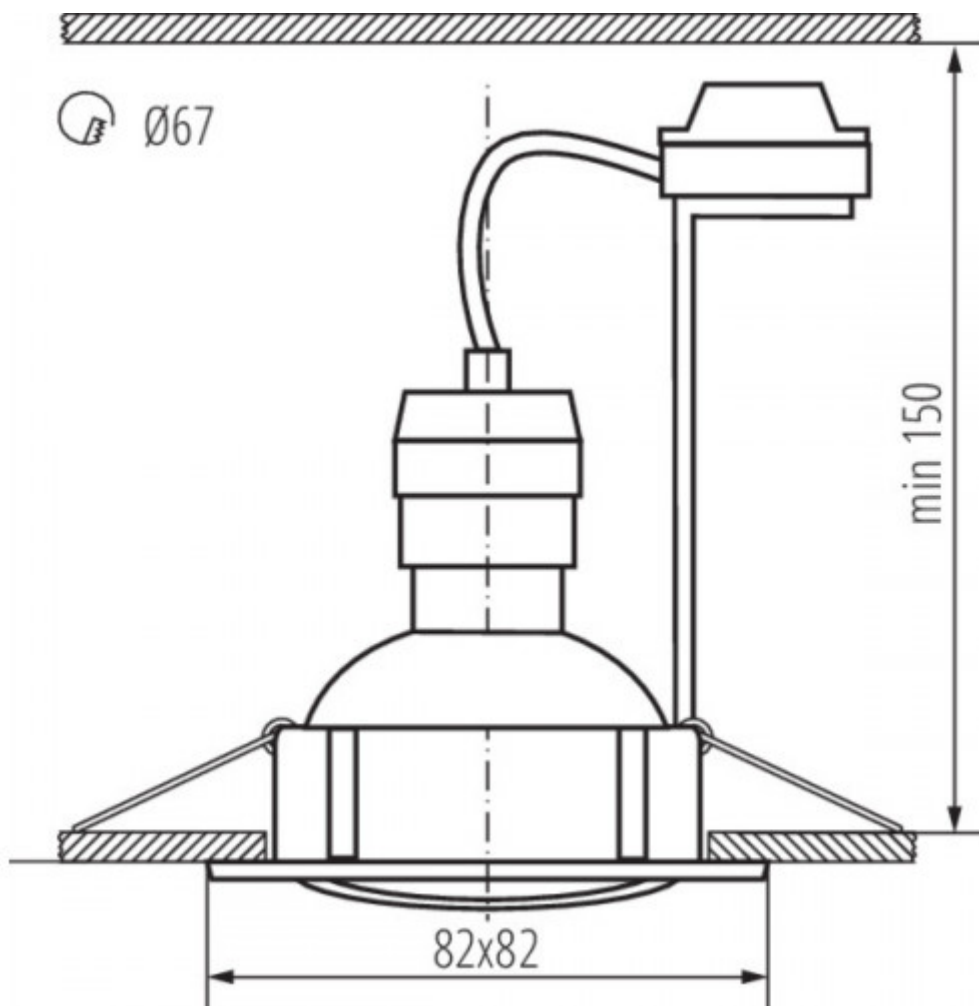

LED lámpatest, spot, szett, 3 x 4.9W, GU10, meleg fehér, beépíthető, billenthető, kerek, fehér, KANLUX TRIBIS

3db Kanlux TRIBIS II süllyesztett LED lámpatest

- **PAR16 LED fényforrással**, ami cserélhető.
 - **Bekapcsolt üzemmód energiafogyasztása: 3 x 4.9 watt**
 - **Maximális teljesítmény: 3 x max 10 watt**
- A fényforrás fényárama: 400 lumen, színhőmérséklete pedig 3000K, azaz meleg fehér.

A termékcsalád több változatban és színben is kapható.

Specifikáció

Általános információk	
Gyártó	Kanlux
Gyártó cikkszama (SKU)	23854
Foglalat típusa	GU10
Jótállás időtartama (év)	2 év
Várható élettartam (óra)	25000
Villamos adatok	
Névleges feszültség	230 V AC
Működési feszültség tartomány (V)	220 - 240
Frekvencia (Hz)	50
Teljesítmény (W vagy W/méter)	4.9
Terhelhetőség (max. W)	10
Csatlakozó típusa	csavaros sorkapocs
Világítástechnikai adatok	
Beépített LED típus	PAR16 LED
Szín	Meleg fehér
Színhőmérséklet (Kelvin) - megközelítő adat	3000
Fényáram (lumen vagy lm/m)	400
Fény hasznosítás (lumen/Watt)	82
Színvisszaadás (CRI)	>80
Méret	
Átmérő (mm)	82
Magasság (mm)	22
Egyéb	Szerelőnyílás mérete: 70-75 mm
Fizikai- és környezeti- adatok	
Szín	Fehér
Forma	kerek
Konstrukció és anyag	acél
Működési hőmérséklet tartomány (C°)	5 + 25
Környezetállóság (IP kategória)	IP20
Alkalmazás, stílus	
Elhelyezés	Beltéri
Felhasználás helye (elsődleges)	Nappali/szoba
Felhasználás helye (másodlagos)	Hálószoba
Szerelhetőség	Süllyesztett
Lámpatípus	Spot
Speciális tulajdonságok	
Be- ki- kapcsolási ciklusok száma	15000
Egyéb	billenthető
Rendelési információk	
Termék tartalma	3 db lámpa + 3 db fényforrás + 3 db földelt foglalat
Kiszerezés	3db-os szett